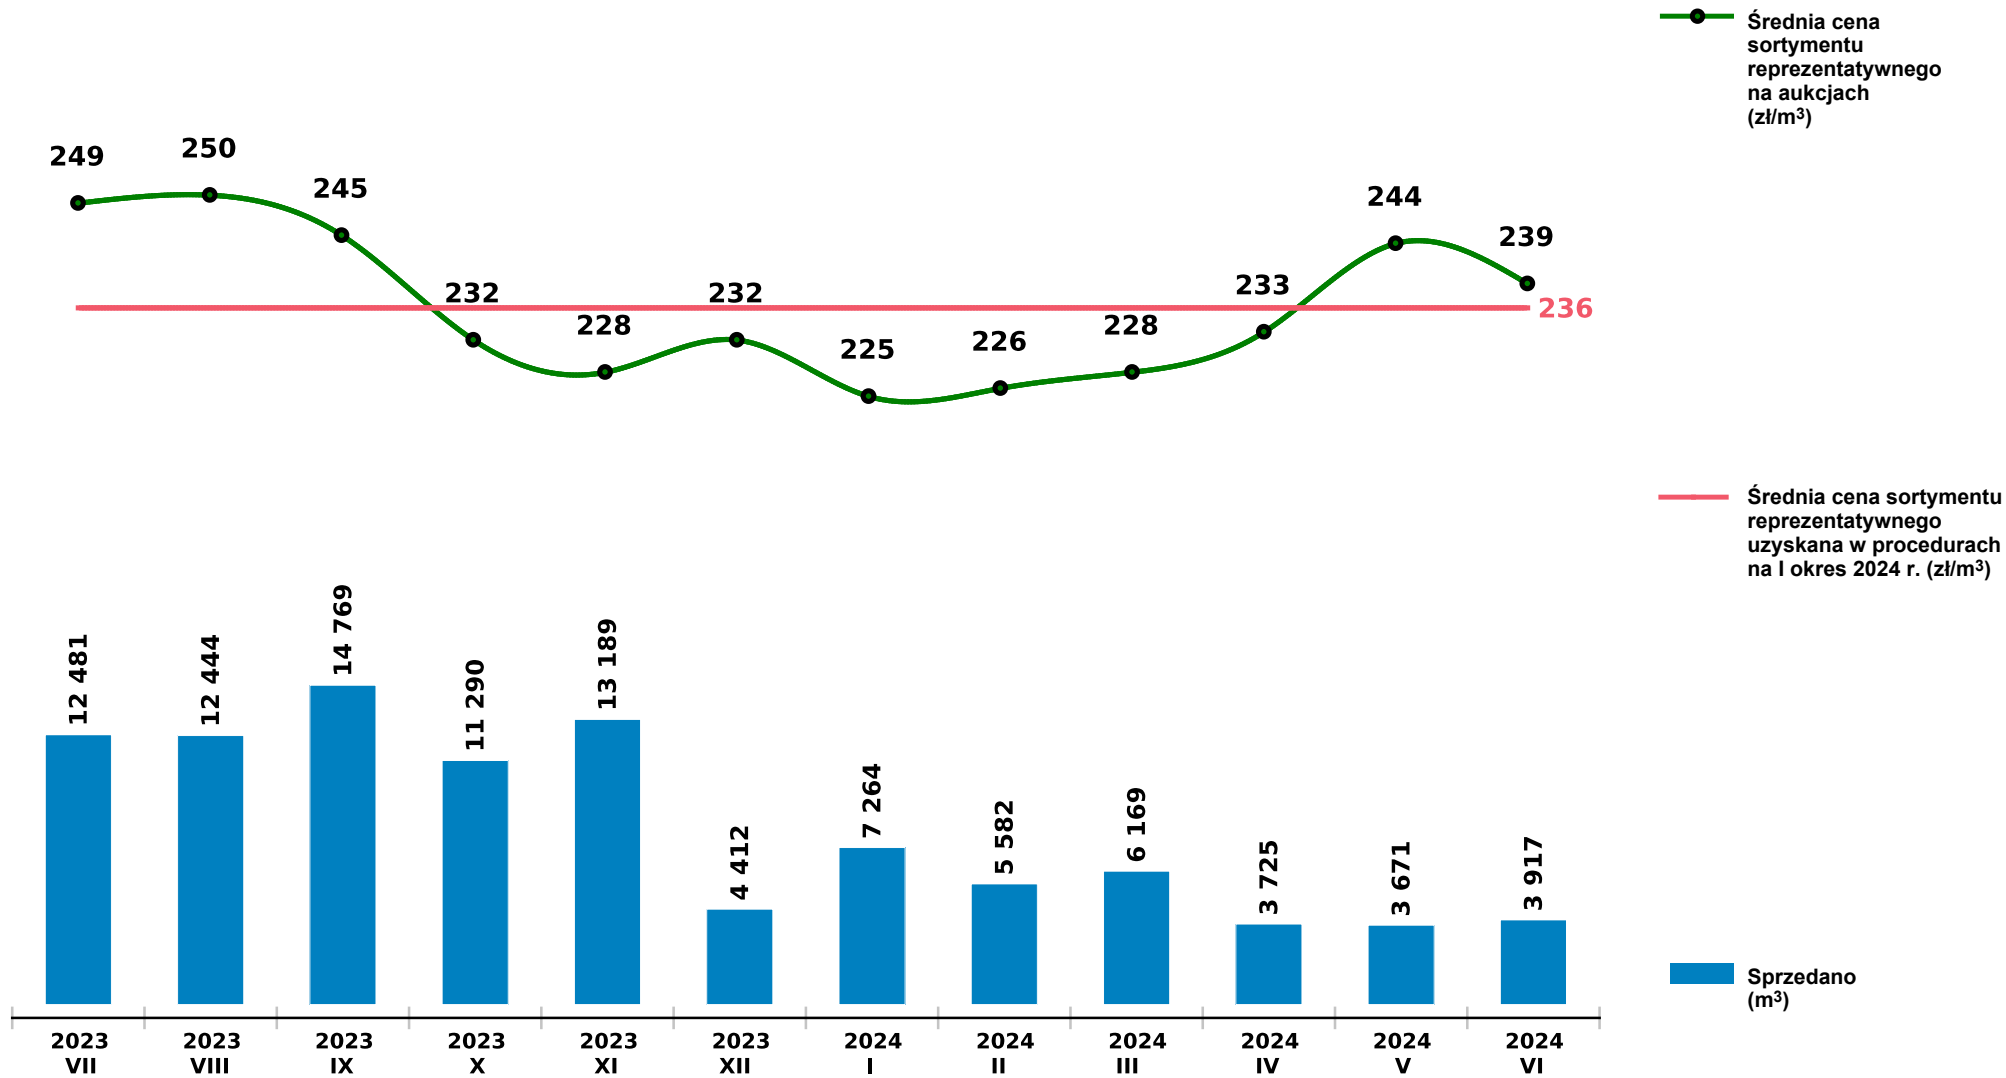

Sprzedż grupy S_S2A BRZ - brzoza na aukcjach e-drewno w PGL LP

Udostępniono: 2024-07-15 09:32:41