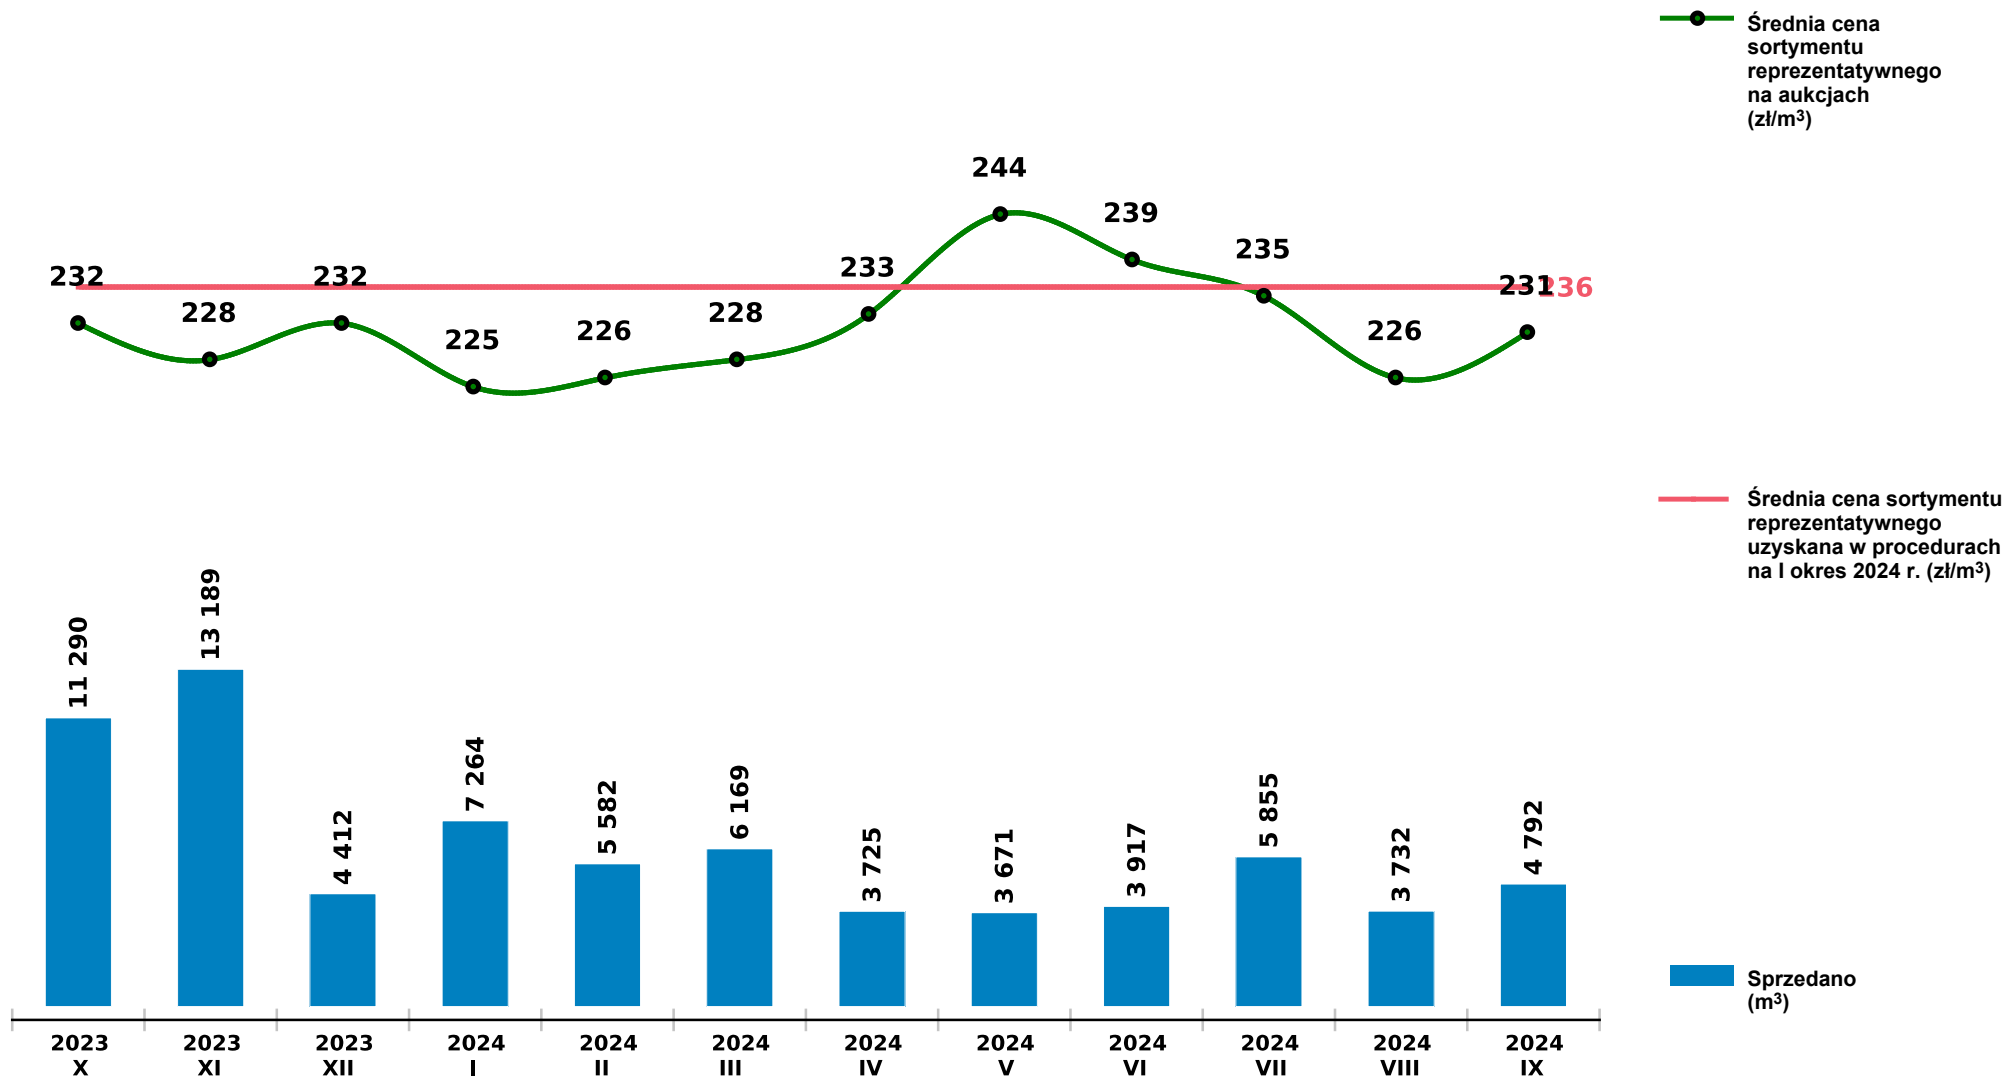

Sprzedaż grupy S_S2A BRZ - brzoza na aukcjach e-drewno w PGL LP

Udostępniono: 2024-10-21 15:33:24