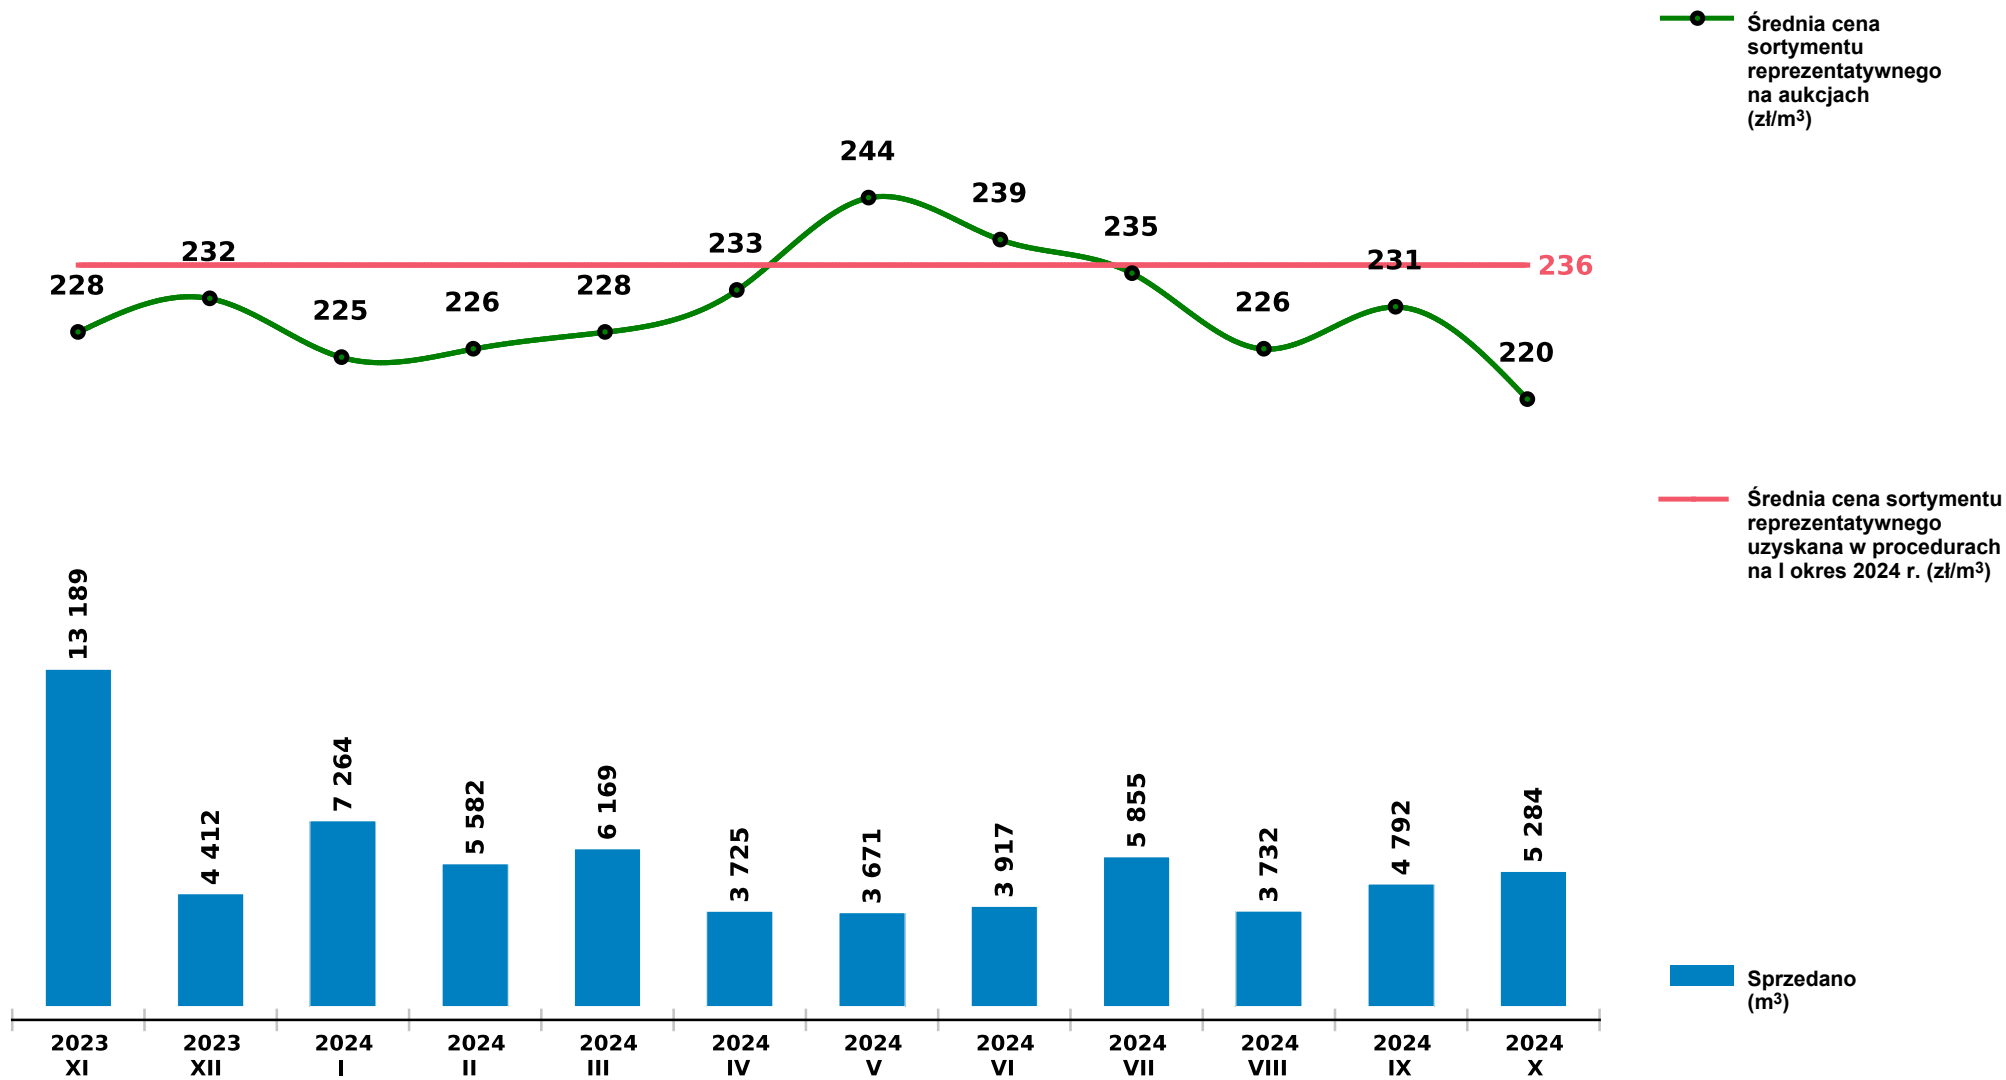

Sprzedż grupy S_S2A BRZ - brzoza na aukcjach e-drewno w PGL LP

Udostępniono: 2024-11-14 08:31:50