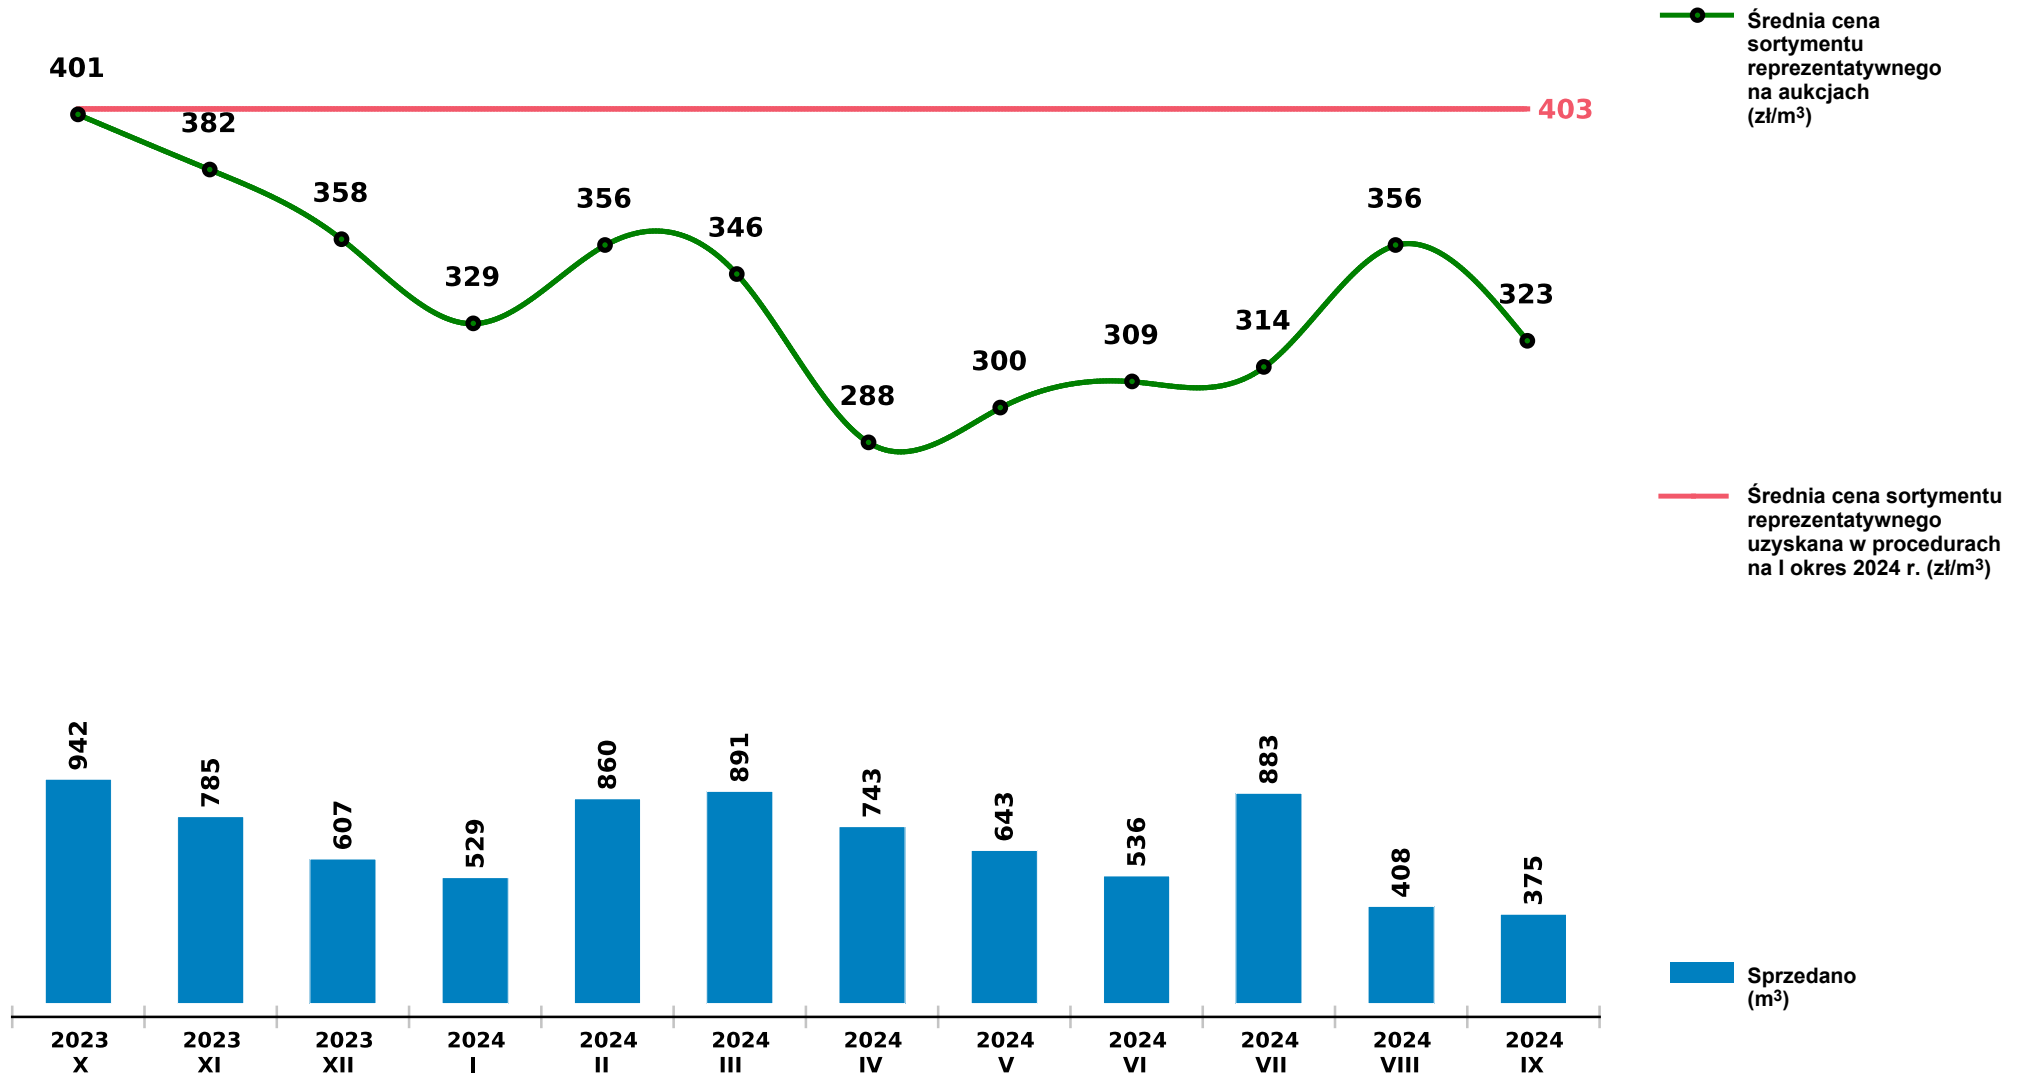

Sprzedaż grupy W_STANDARD BRZ - brzoza na aukcjach e-drewno w PGL LP

Udostępniono: 2024-10-21 15:33:24