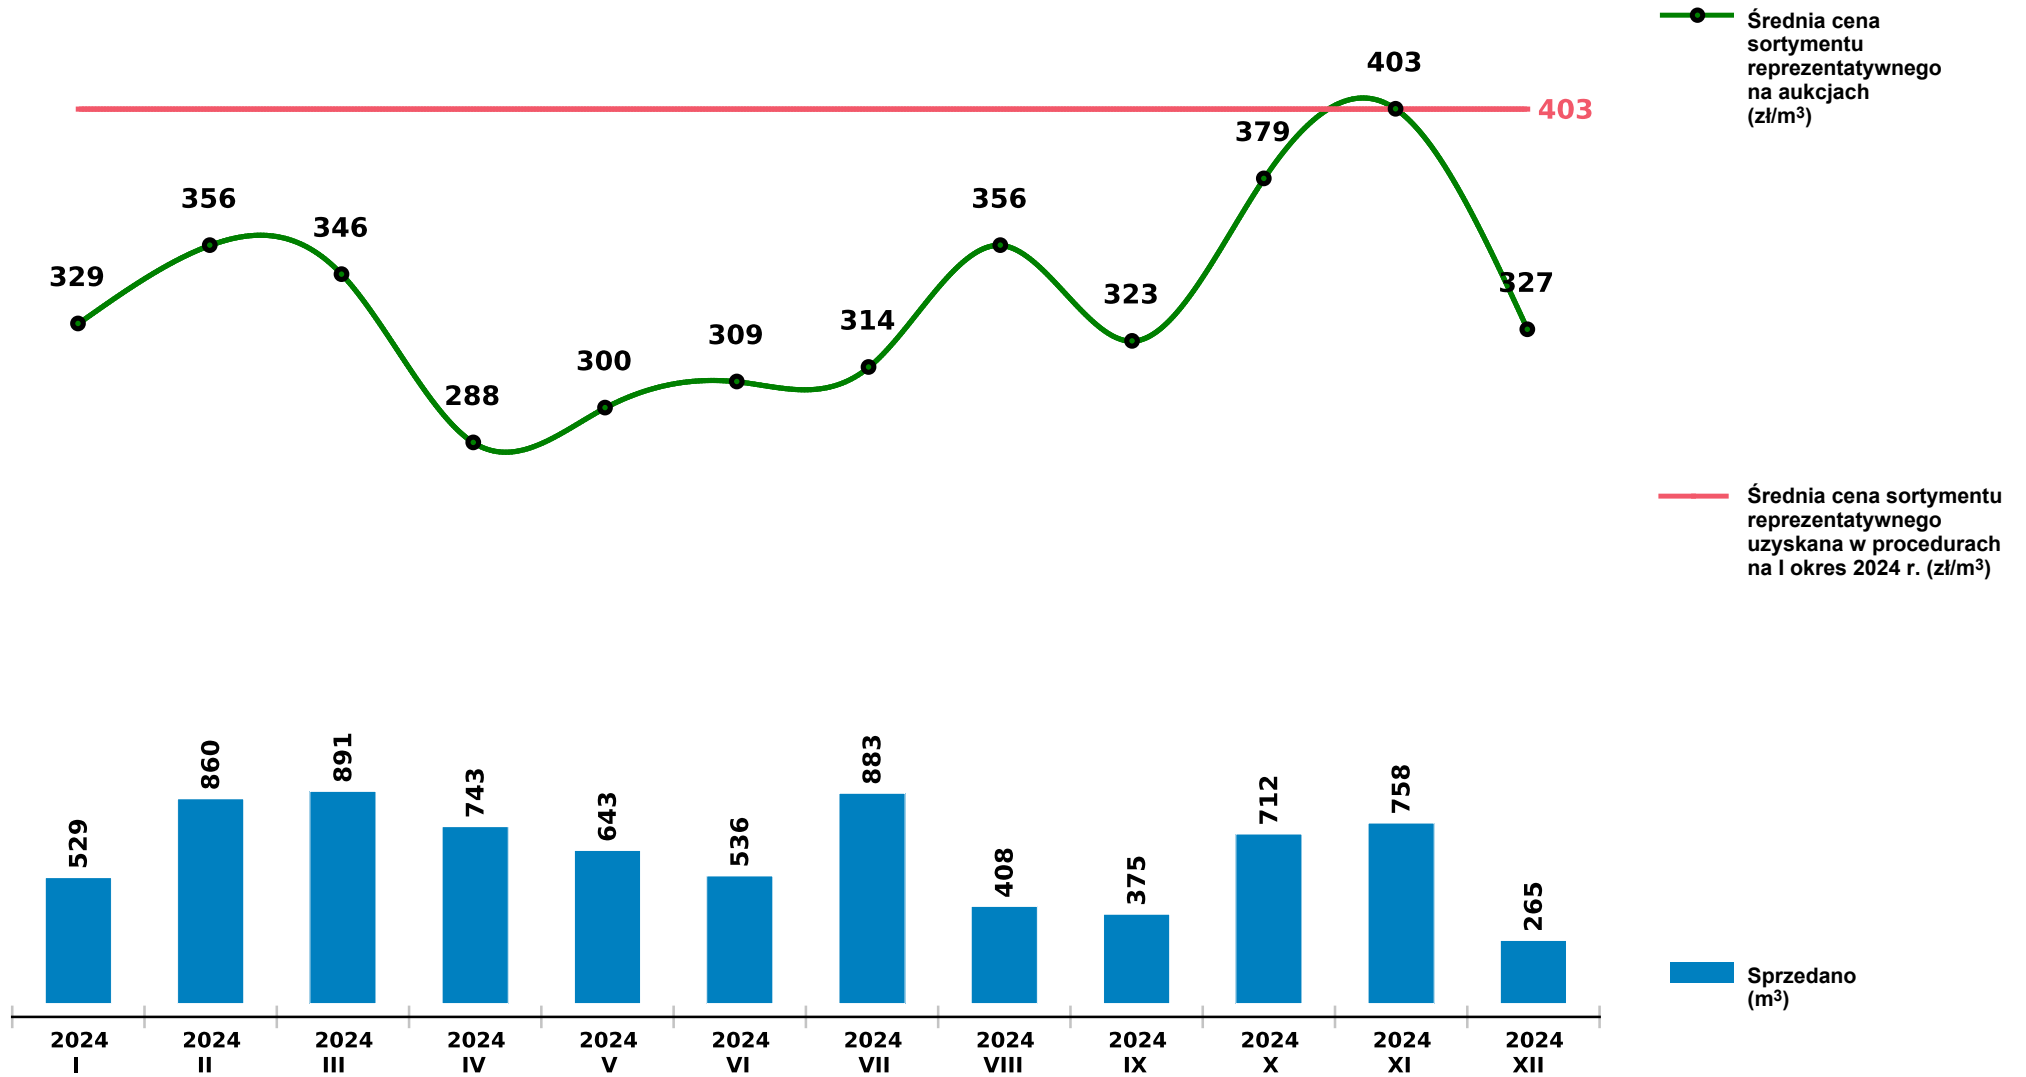

Sprzedaż grupy W_STANDARD BRZ - brzoza na aukcjach e-drewno w PGL LP

Udostępniono: 2025-01-10 15:03:15