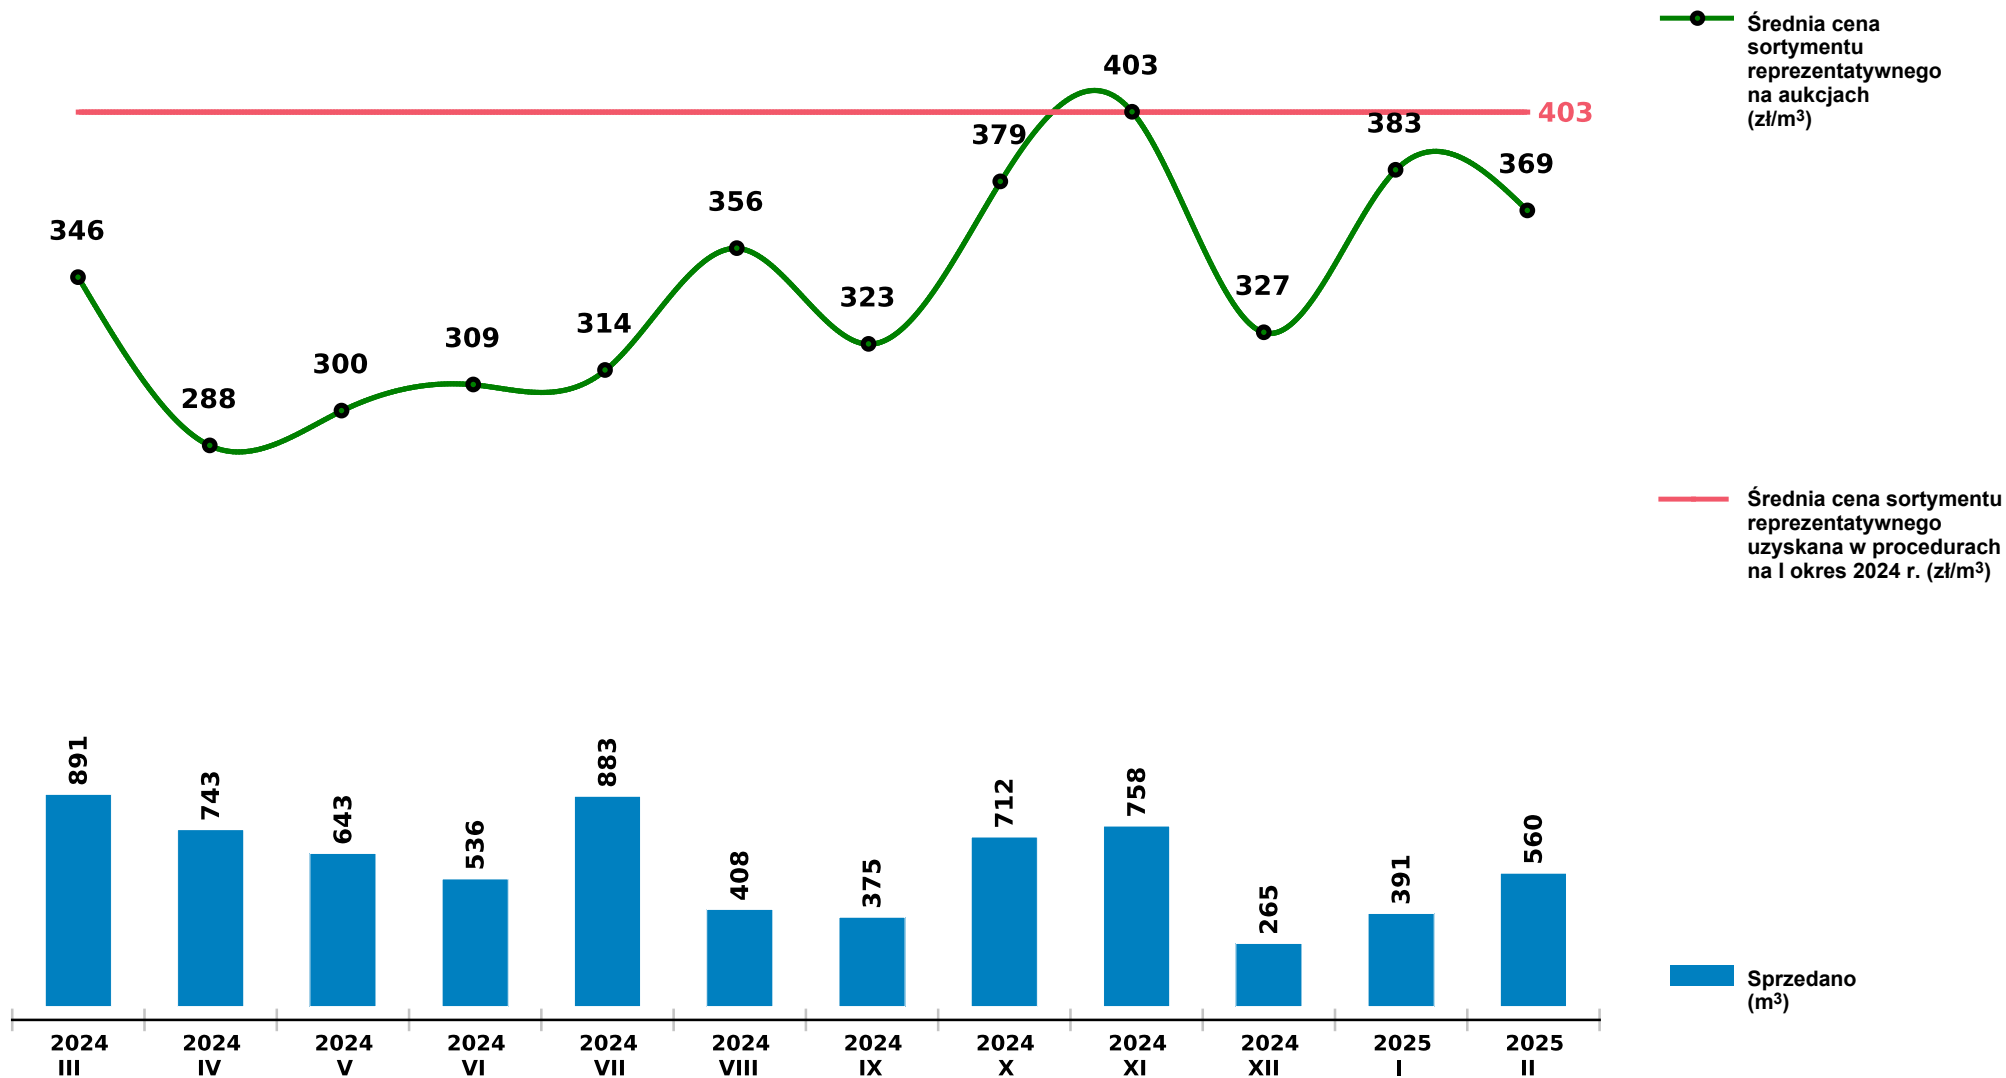

Sprzedaż grupy W_STANDARD BRZ - brzoza na aukcjach e-drewno w PGL LP

Udostępniono: 2025-03-10 08:24:25