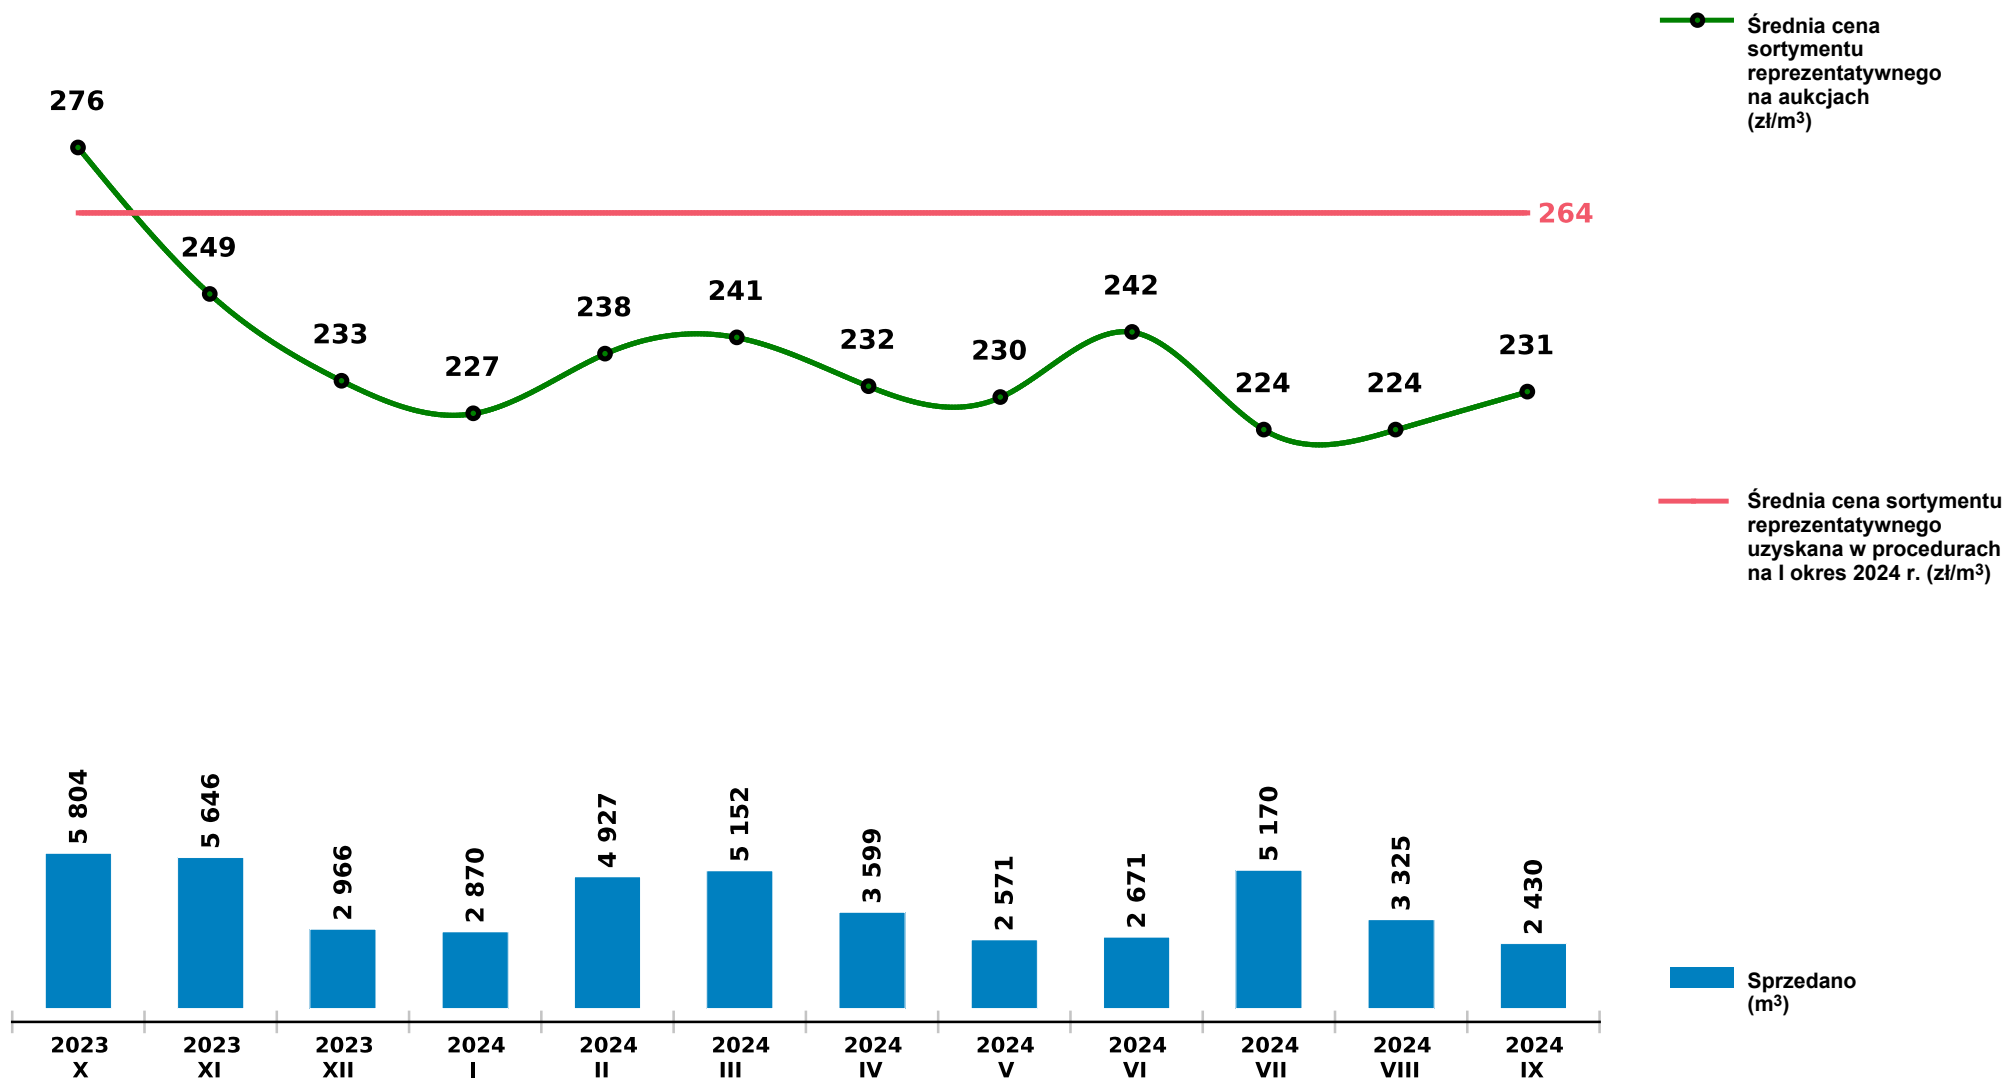

## Sprzedaż grupy S\_S2A DB - dąb na aukcjach e-drewno w PGL LP

Udostępniono: 2024-10-21 15:33:24