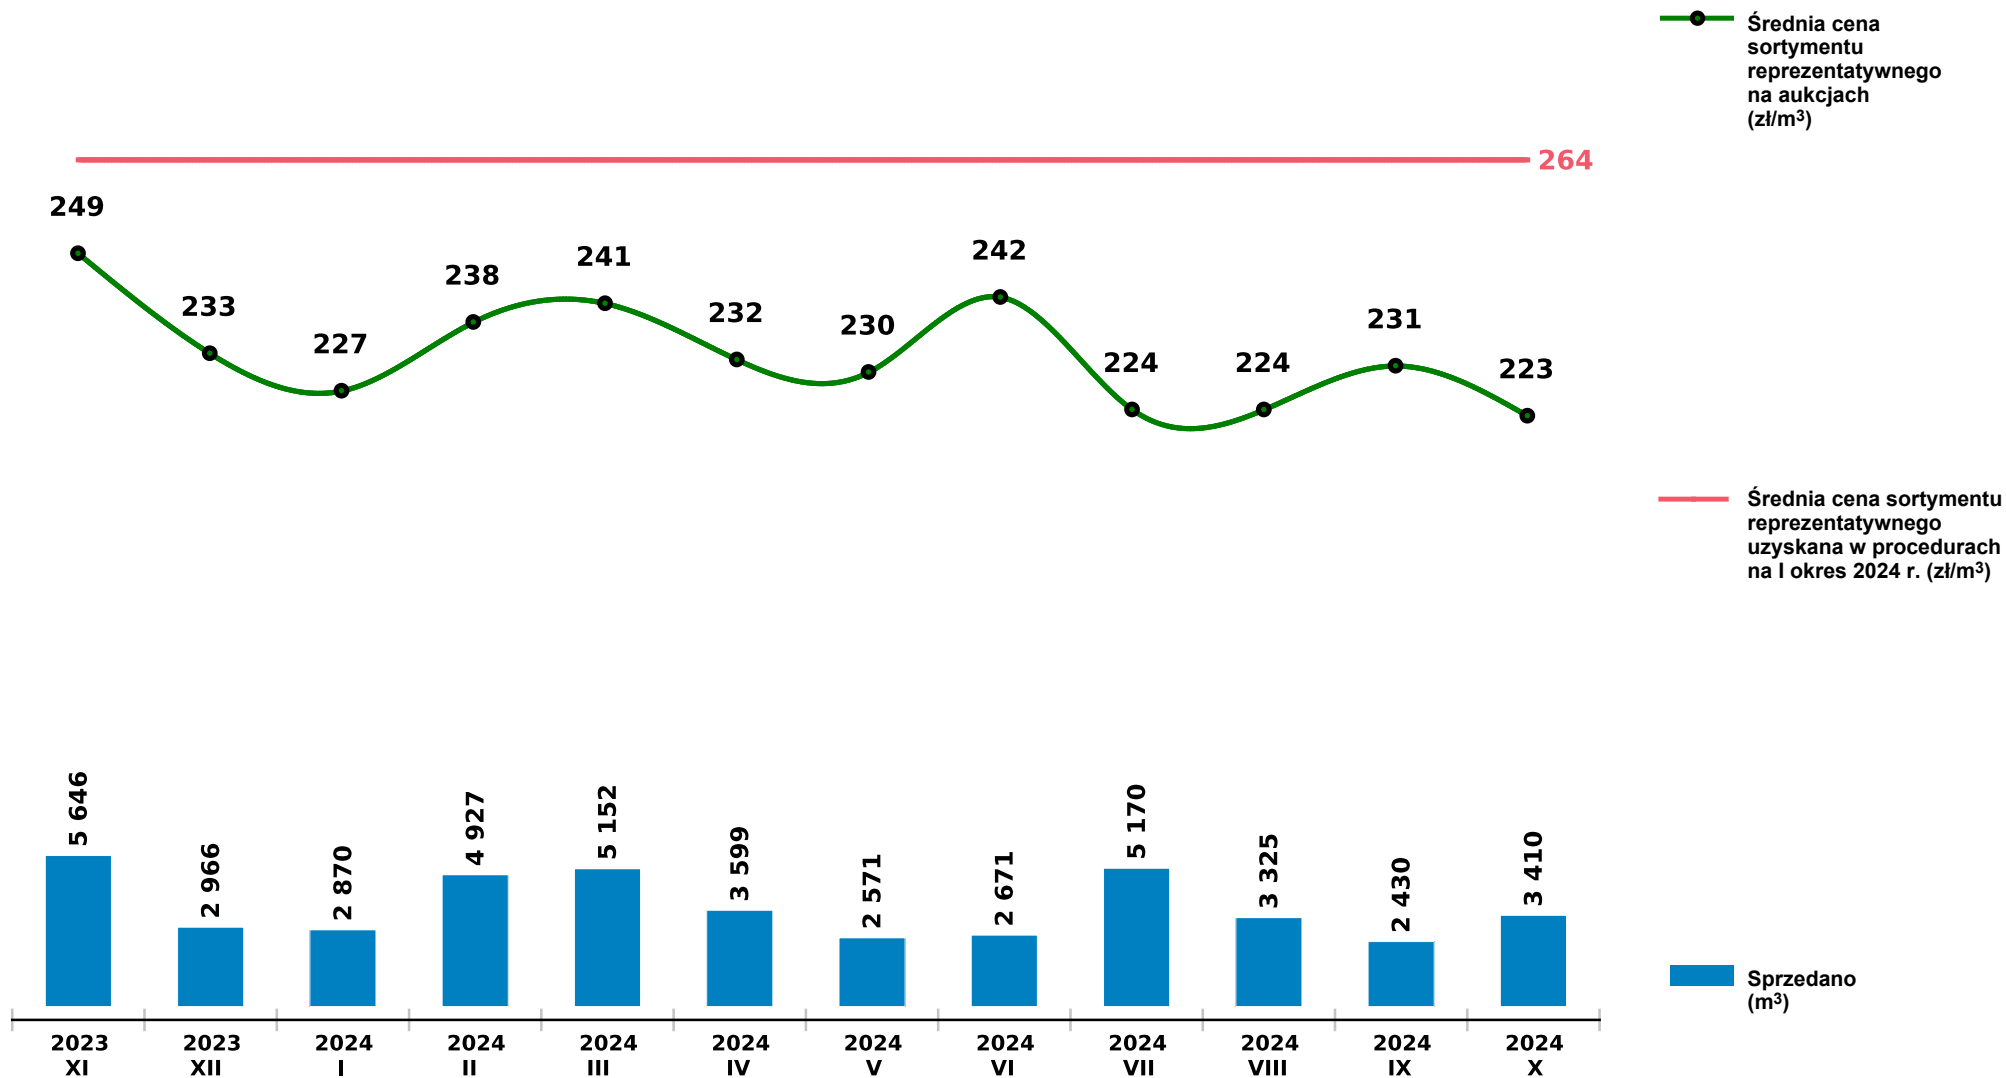

Sprzedaż grupy S_S2A DB - dąb na aukcjach e-drewno w PGL LP

Udostępniono: 2024-11-14 08:31:50