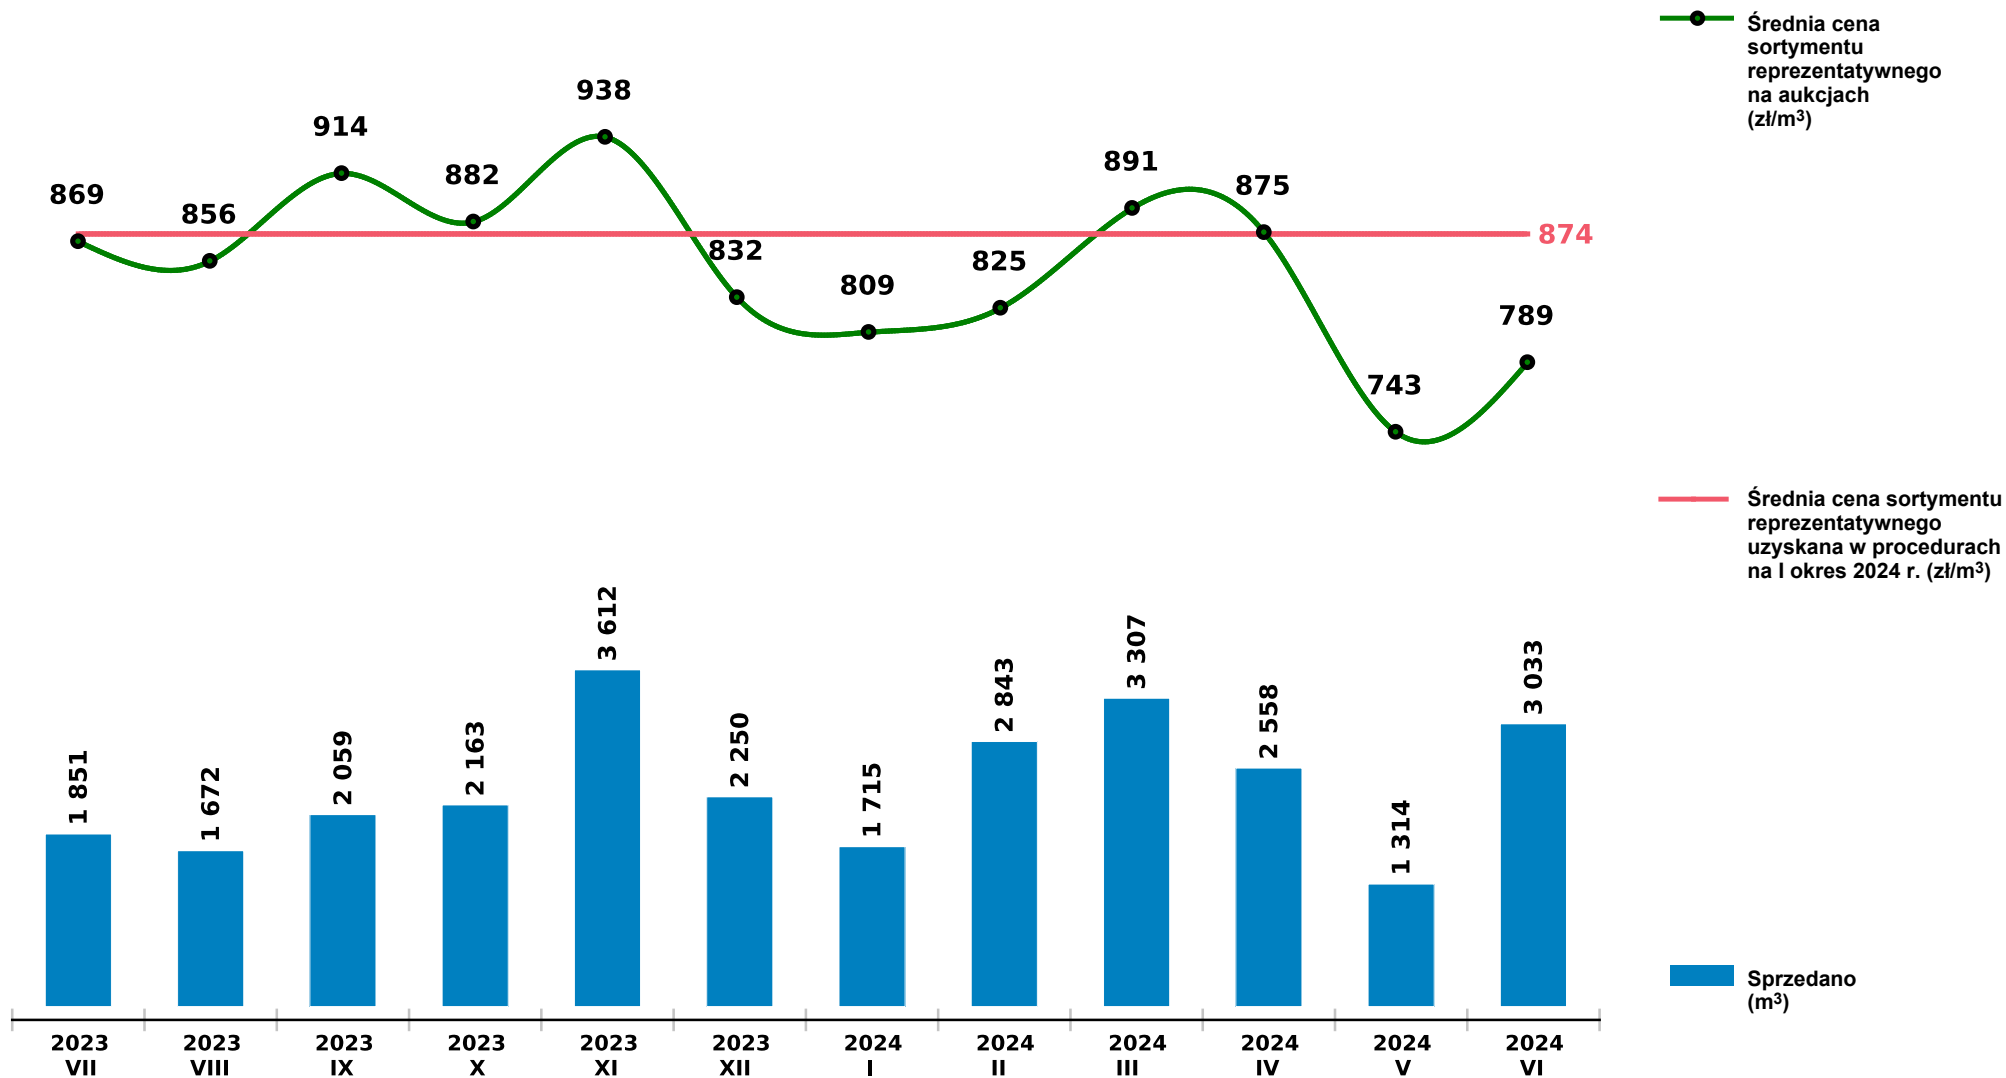

Sprzedaż grupy W_STANDARD DB - dąb na aukcjach e-drewno w PGL LP

Udostępniono: 2024-07-15 09:32:42