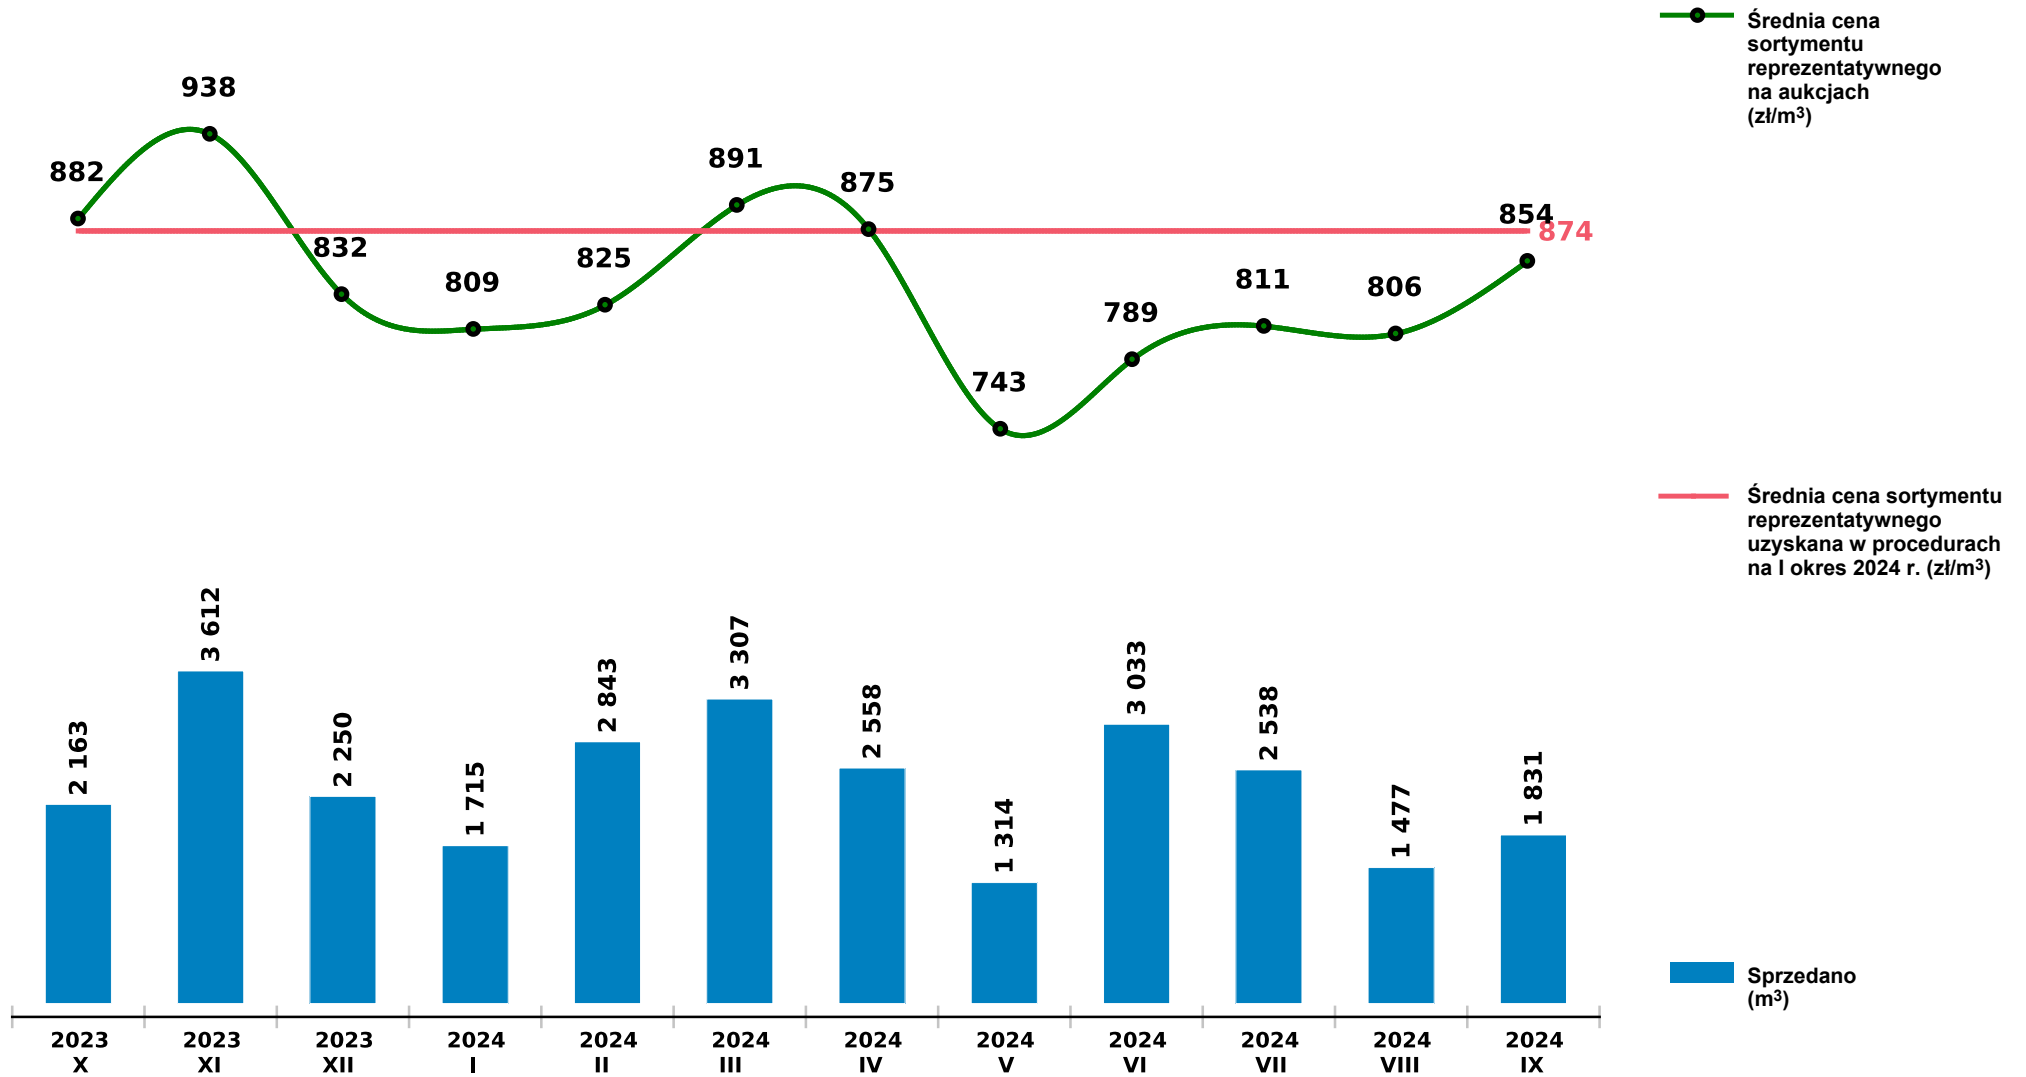

Sprzedaż grupy W_STANDARD DB - dąb na aukcjach e-drewno w PGL LP

Udostępniono: 2024-10-21 15:33:24