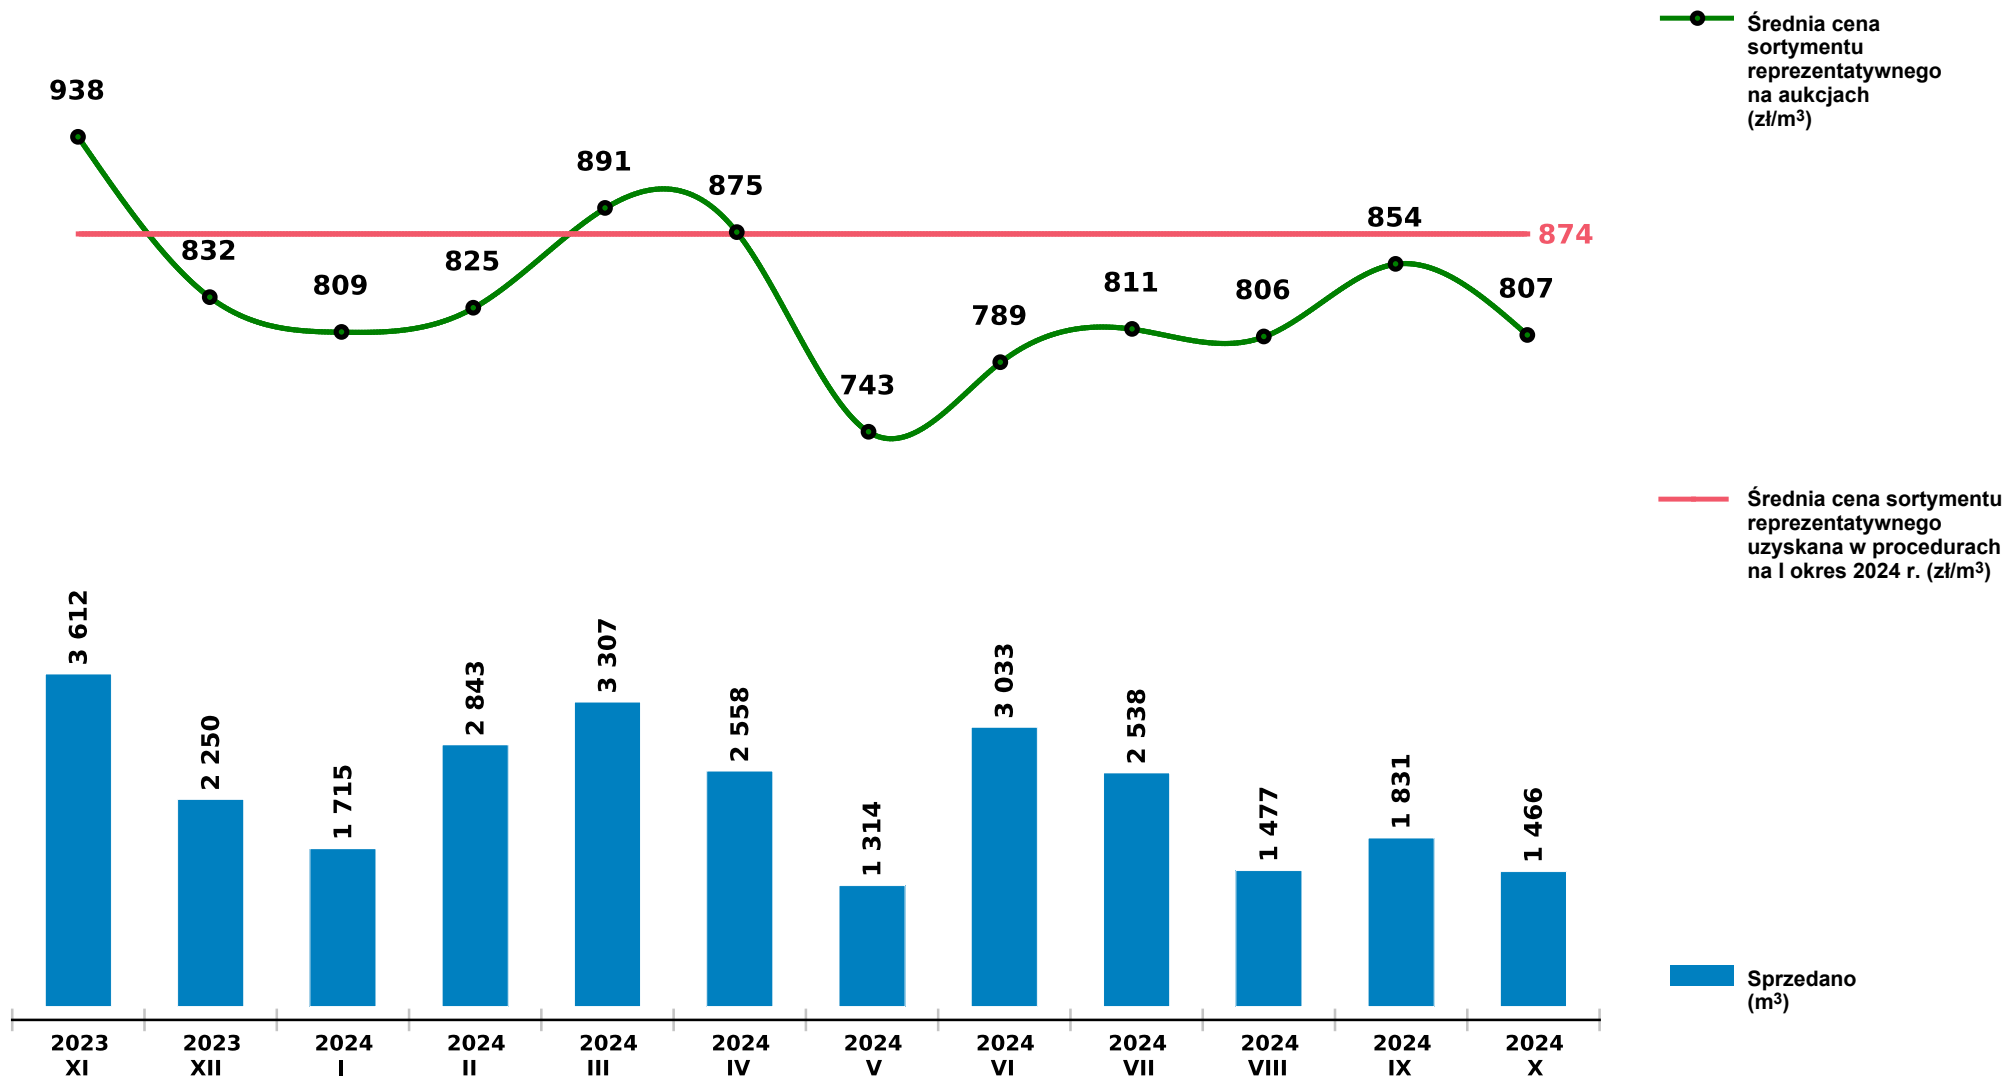

## Sprzedaż grupy W\_STANDARD DB - dąb na aukcjach e-drewno w PGL LP

Udostępniono: 2024-11-14 08:31:50