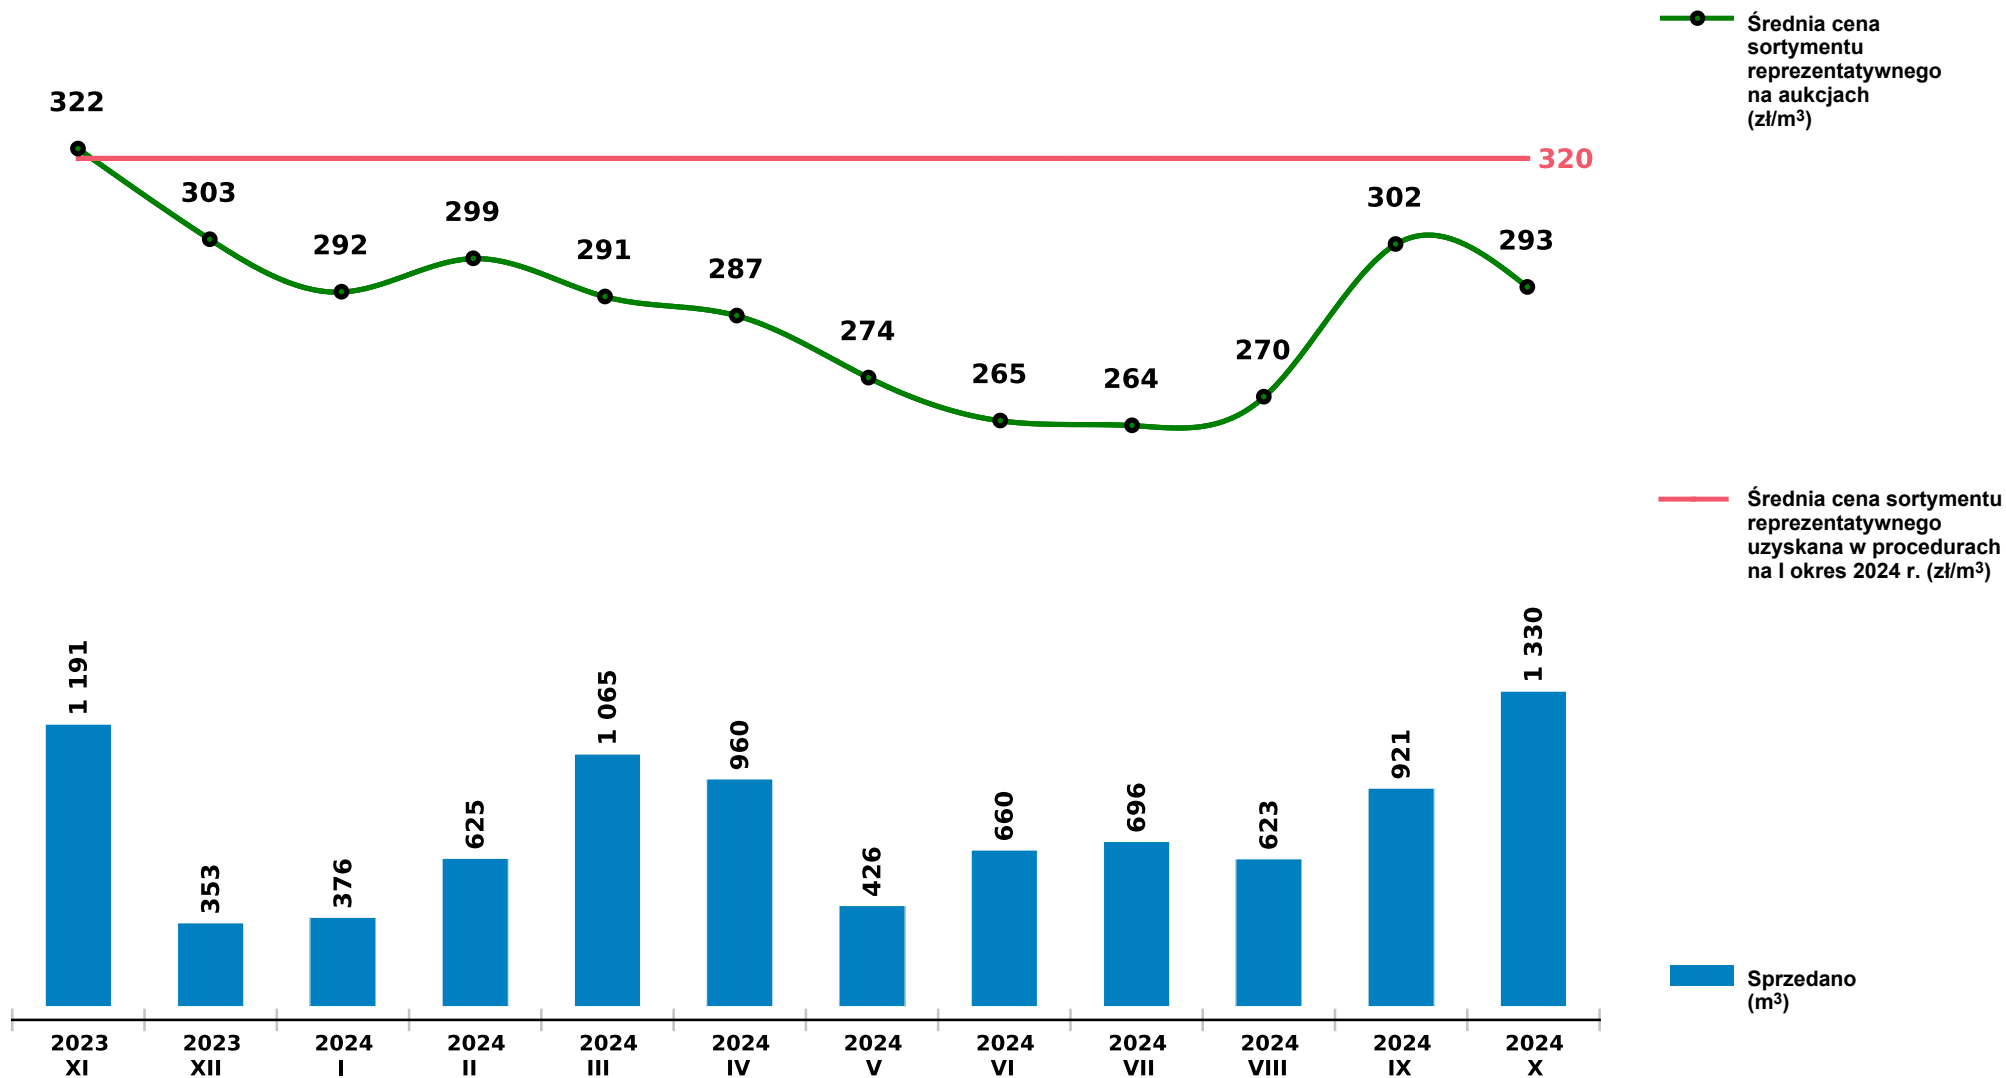

Sprzedaż grupy W_STANDARD OL - olsza na aukcjach e-drewno w PGL LP

Udostępniono: 2024-11-14 08:31:50