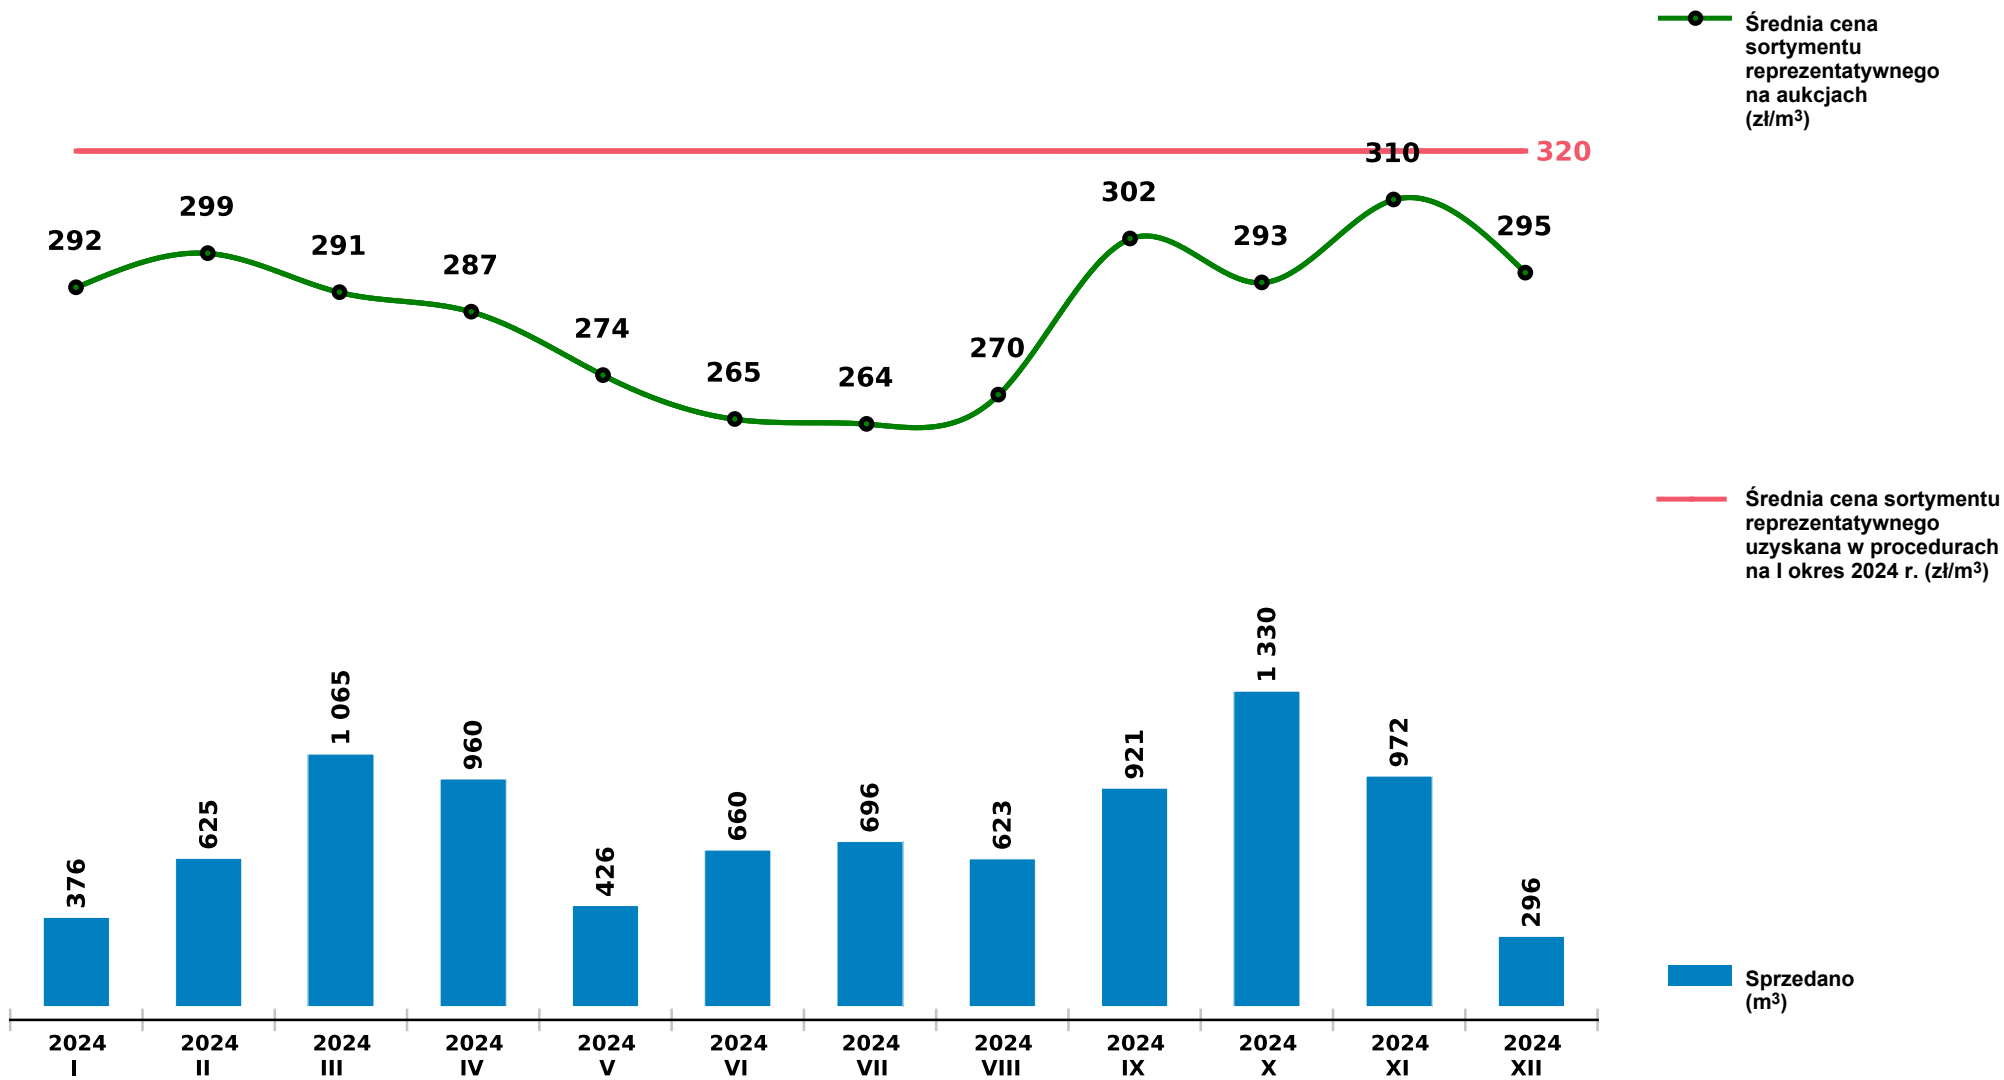

Sprzedaż grupy W_STANDARD OL - olsza na aukcjach e-drewno w PGL LP

Udostępniono: 2025-01-10 15:03:15