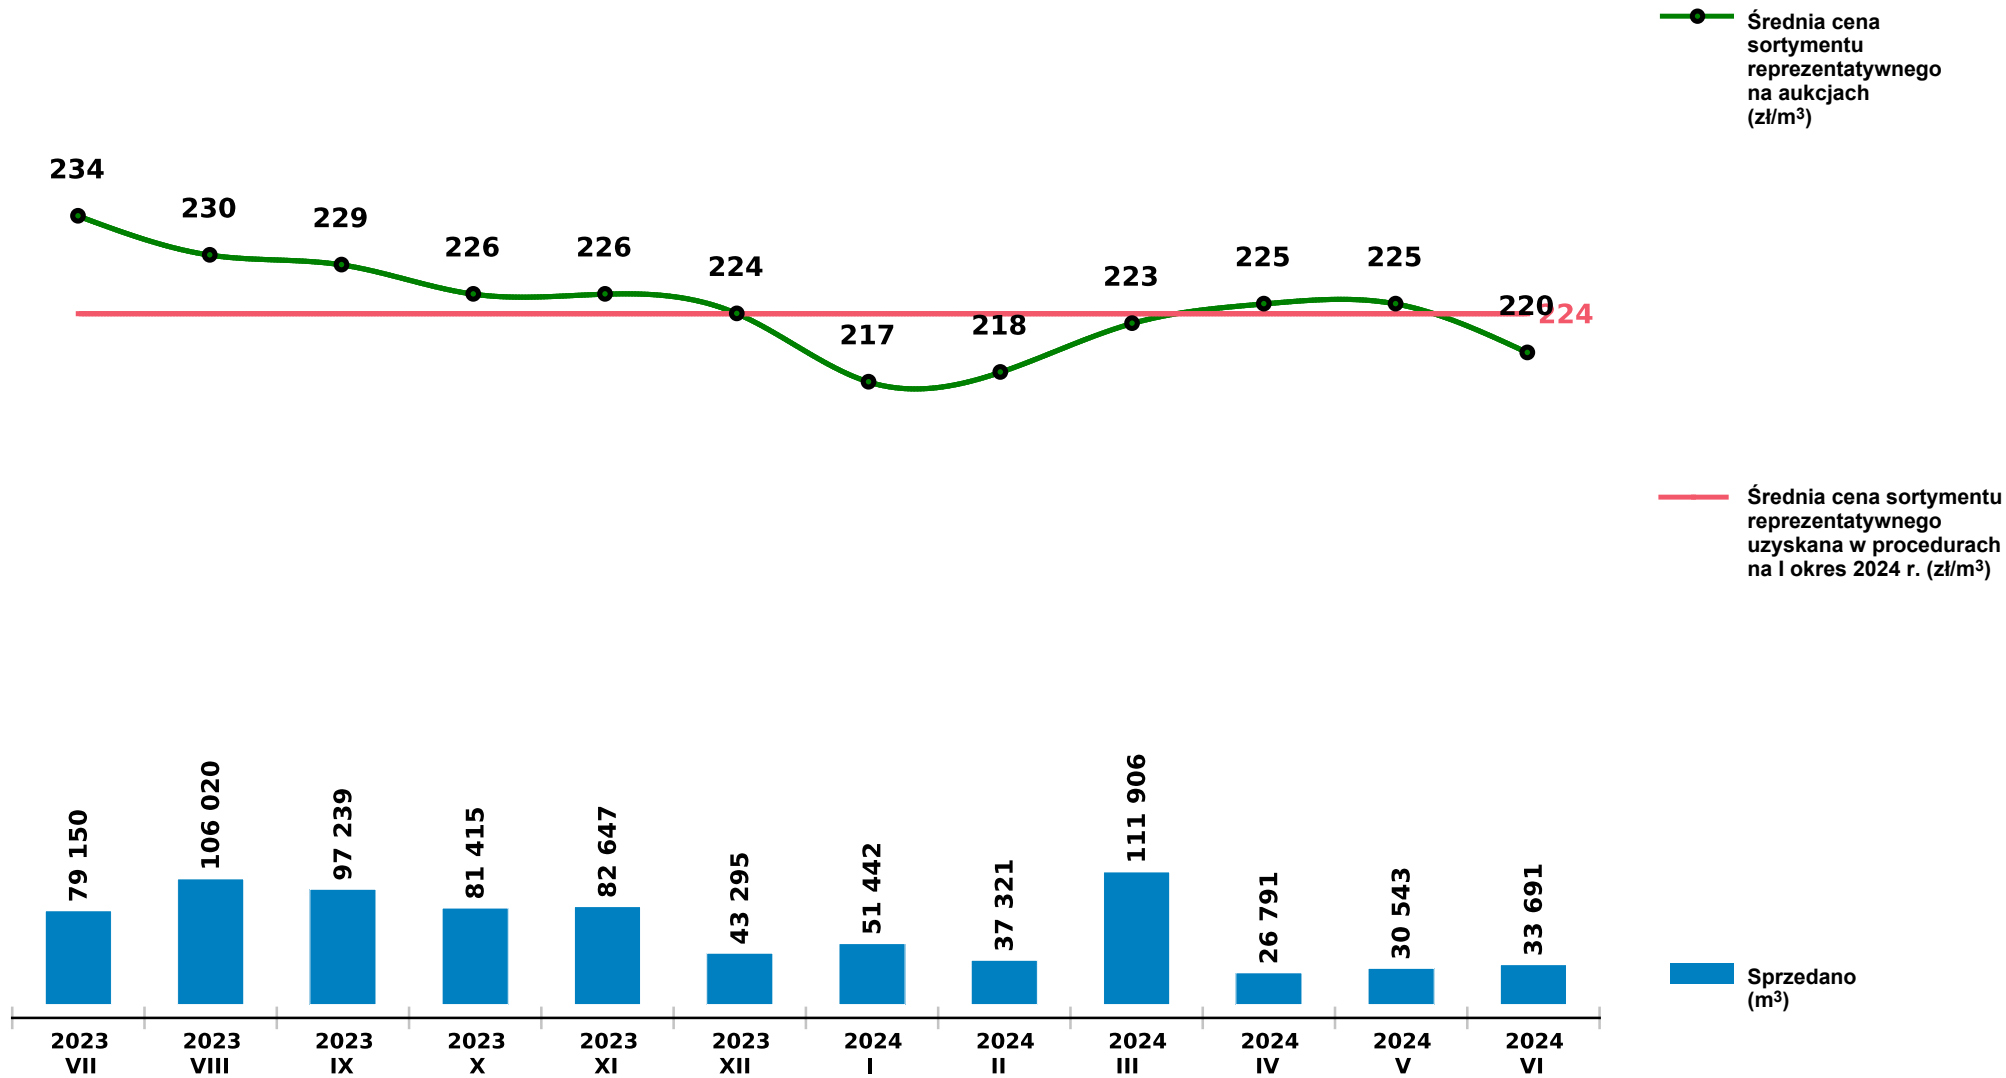

Sprzedaż grupy S_S2A SO - sosna na aukcjach e-drewno w PGL LP

Udostępniono: 2024-07-15 09:32:42