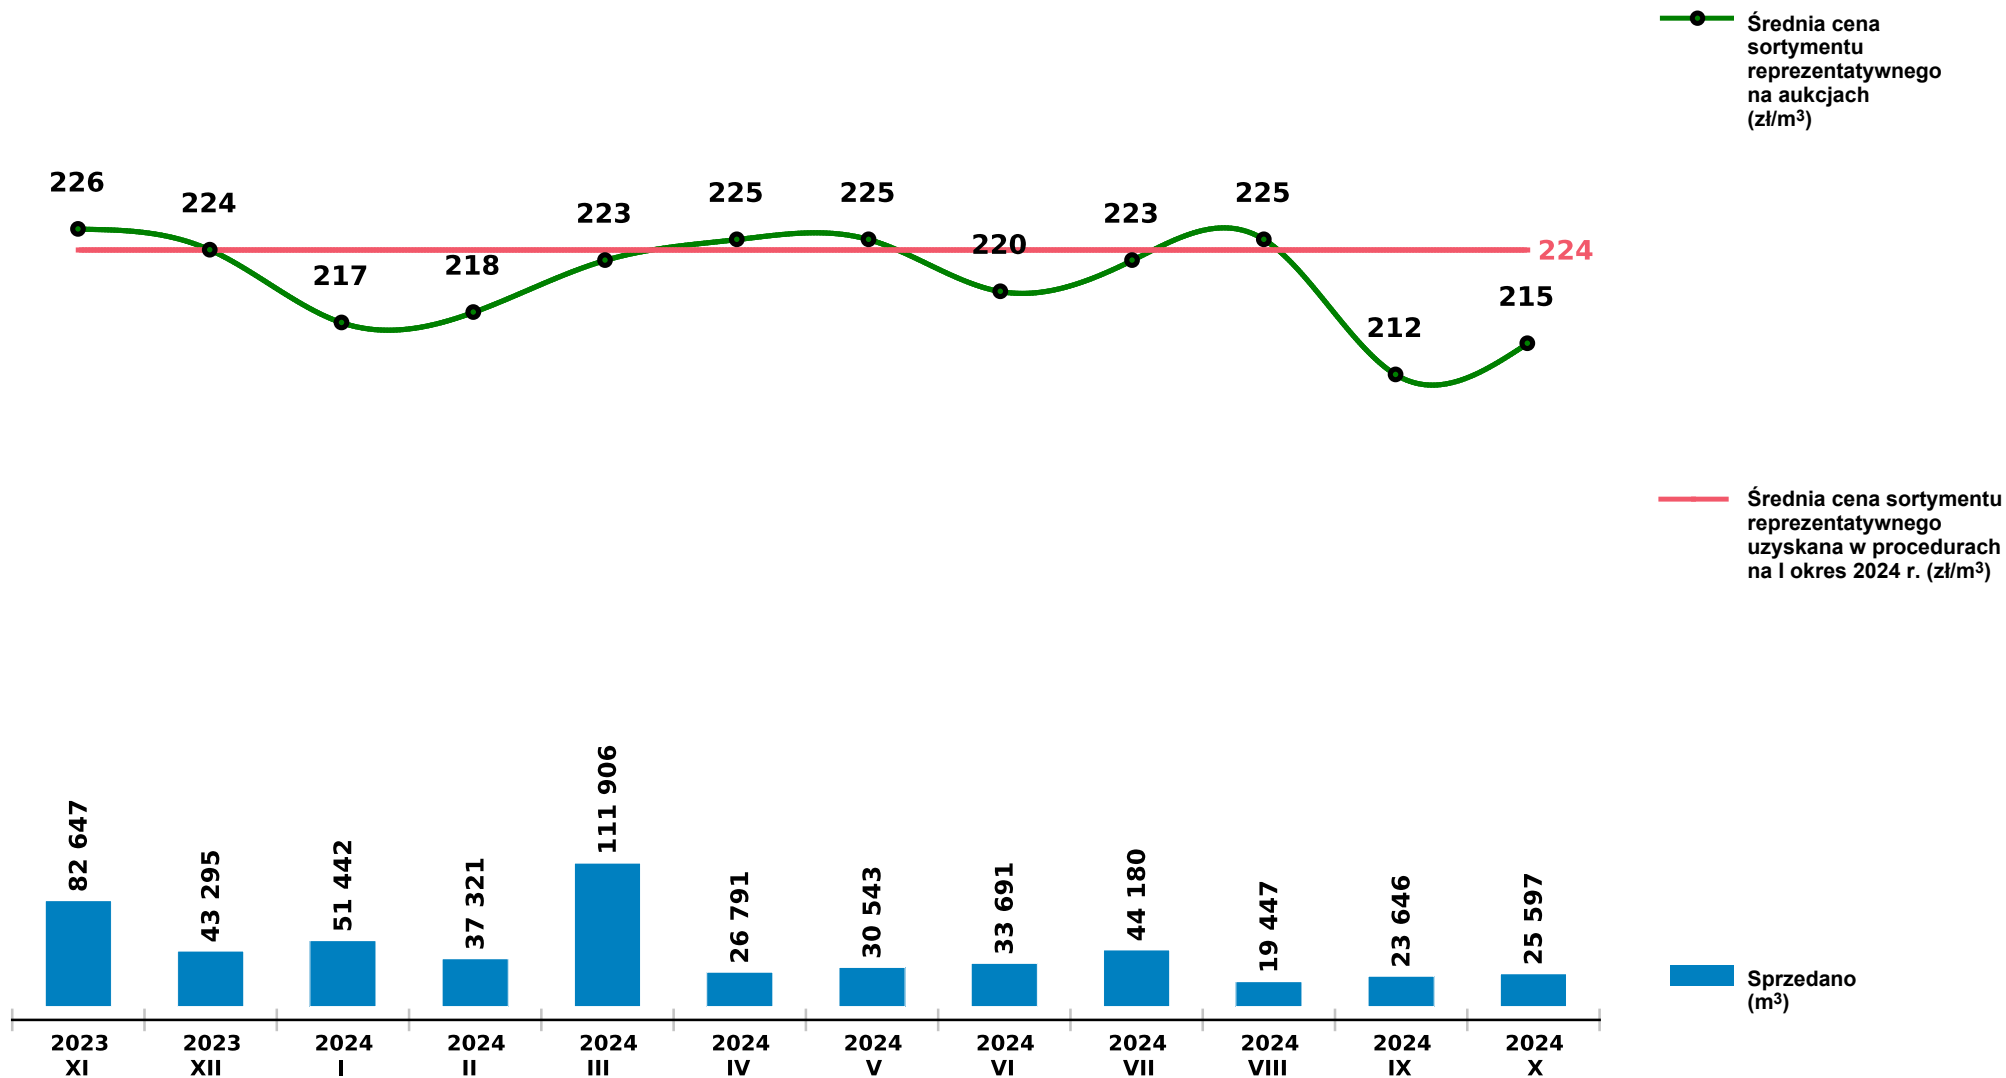

Sprzedaż grupy S_S2A SO - sosna na aukcjach e-drewno w PGL LP

Udostępniono: 2024-11-14 08:31:50