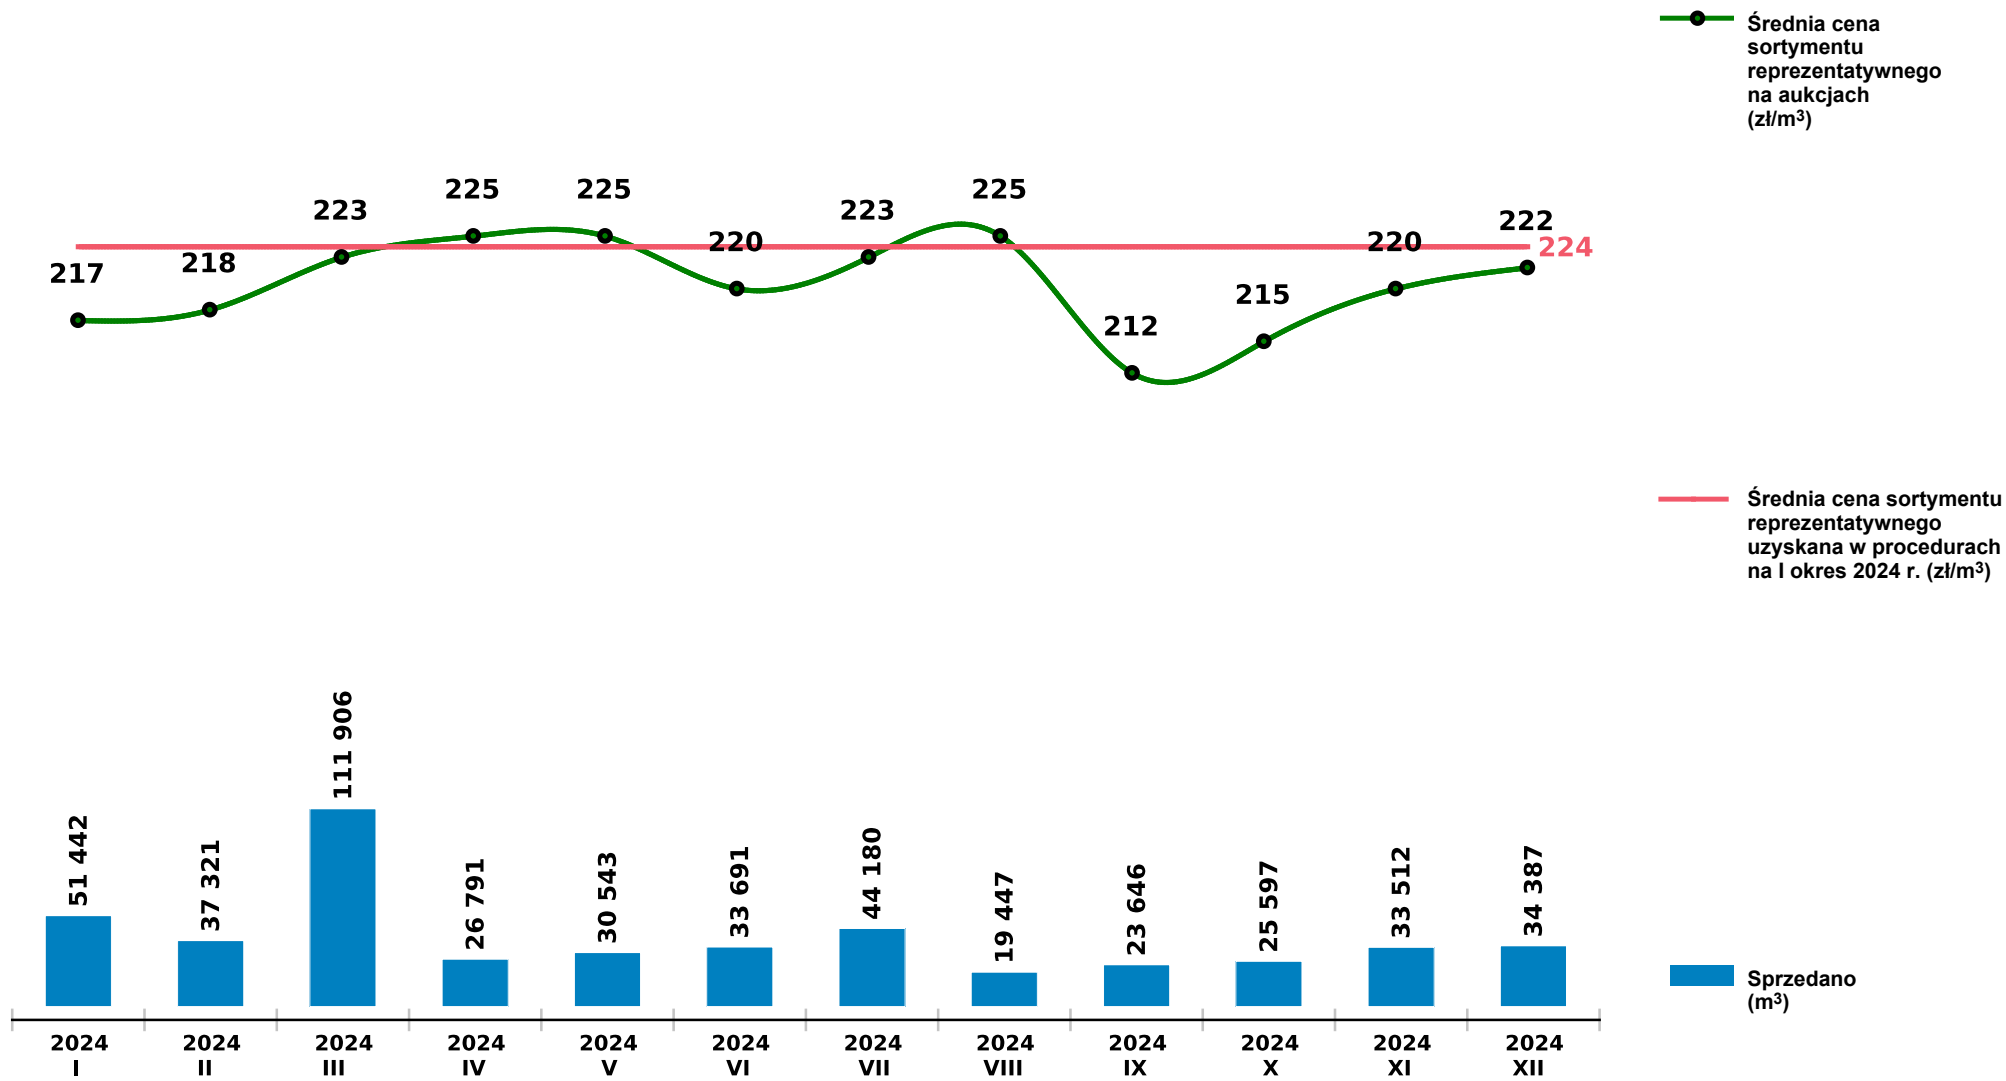

# Sprzedaż grupy S\_S2A SO - sosna na aukcjach e-drewno w PGL LP

Udostępniono: 2025-01-10 15:03:15