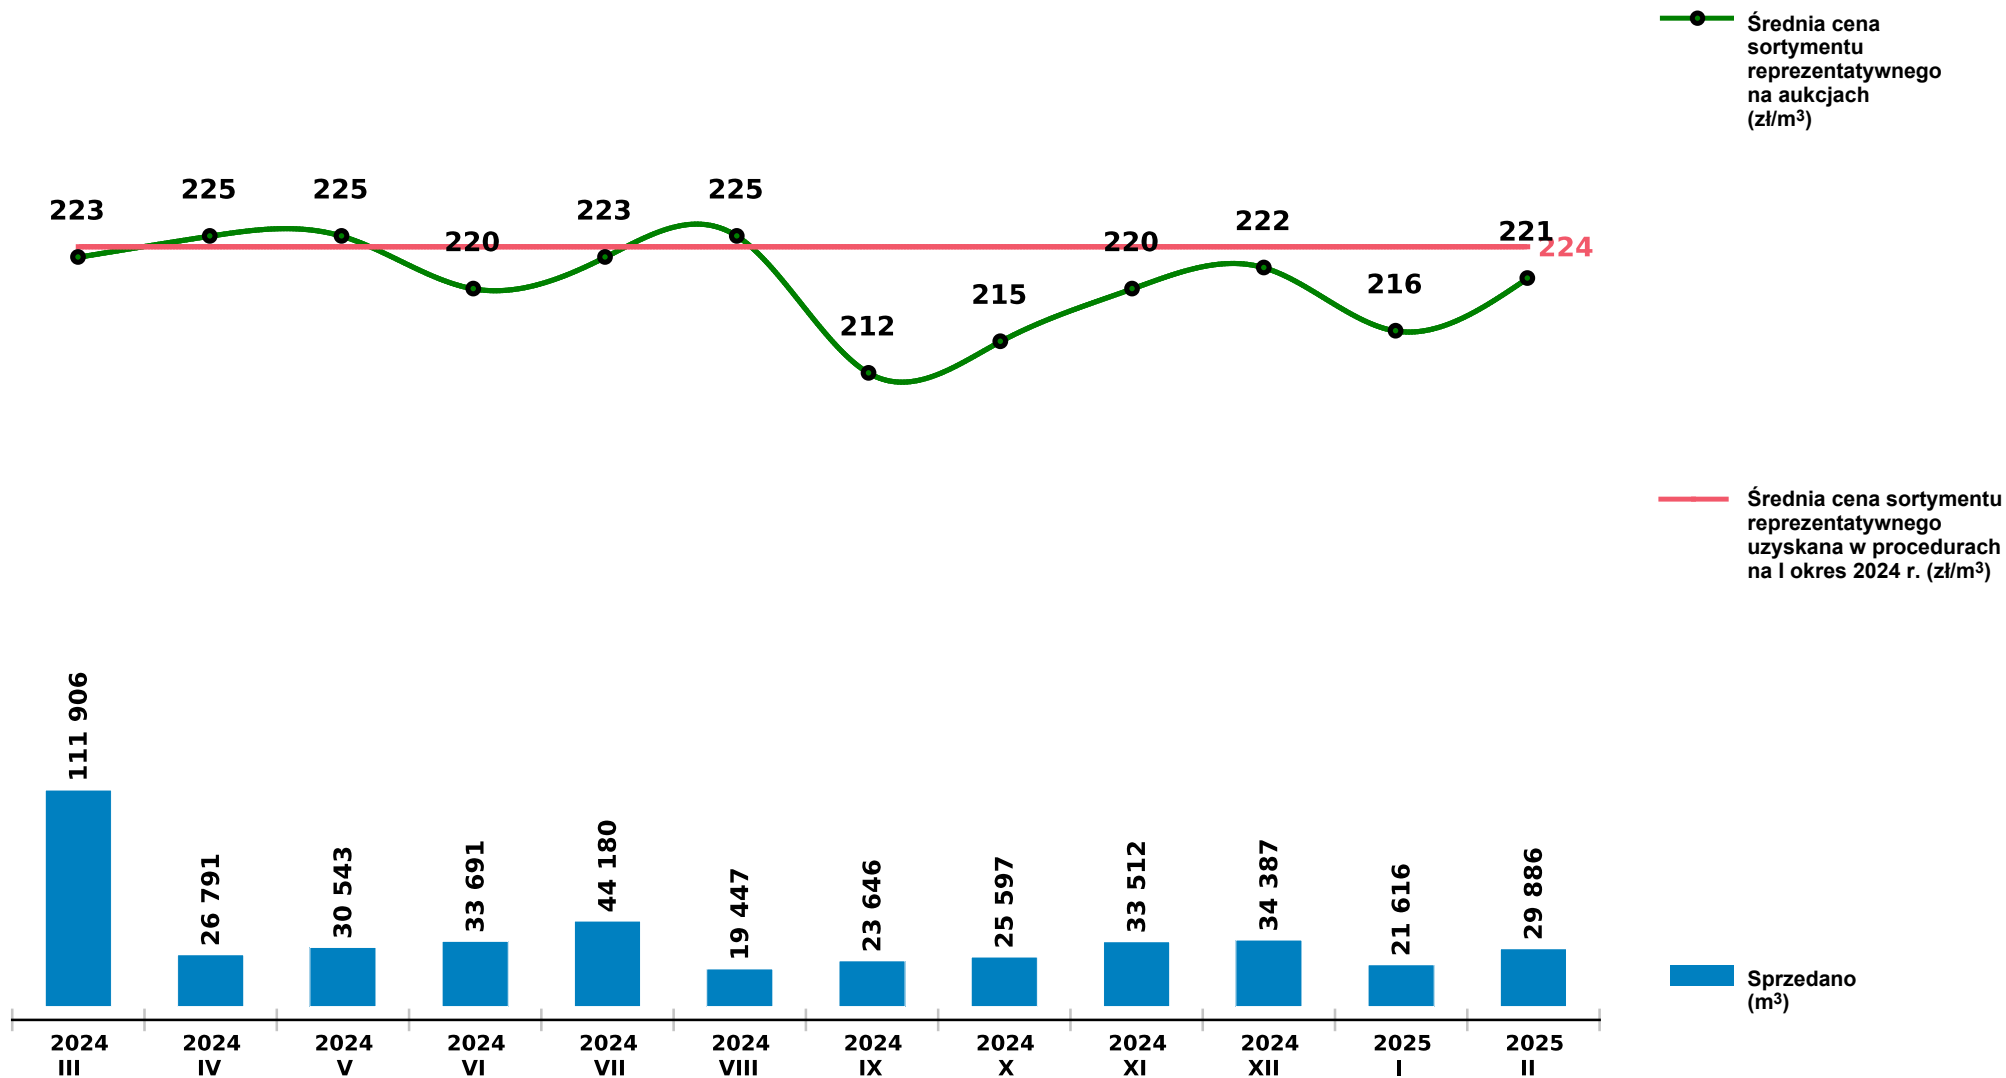

## Sprzedaż grupy S\_S2A SO - sosna na aukcjach e-drewno w PGL LP

Udostępniono: 2025-03-10 08:24:25