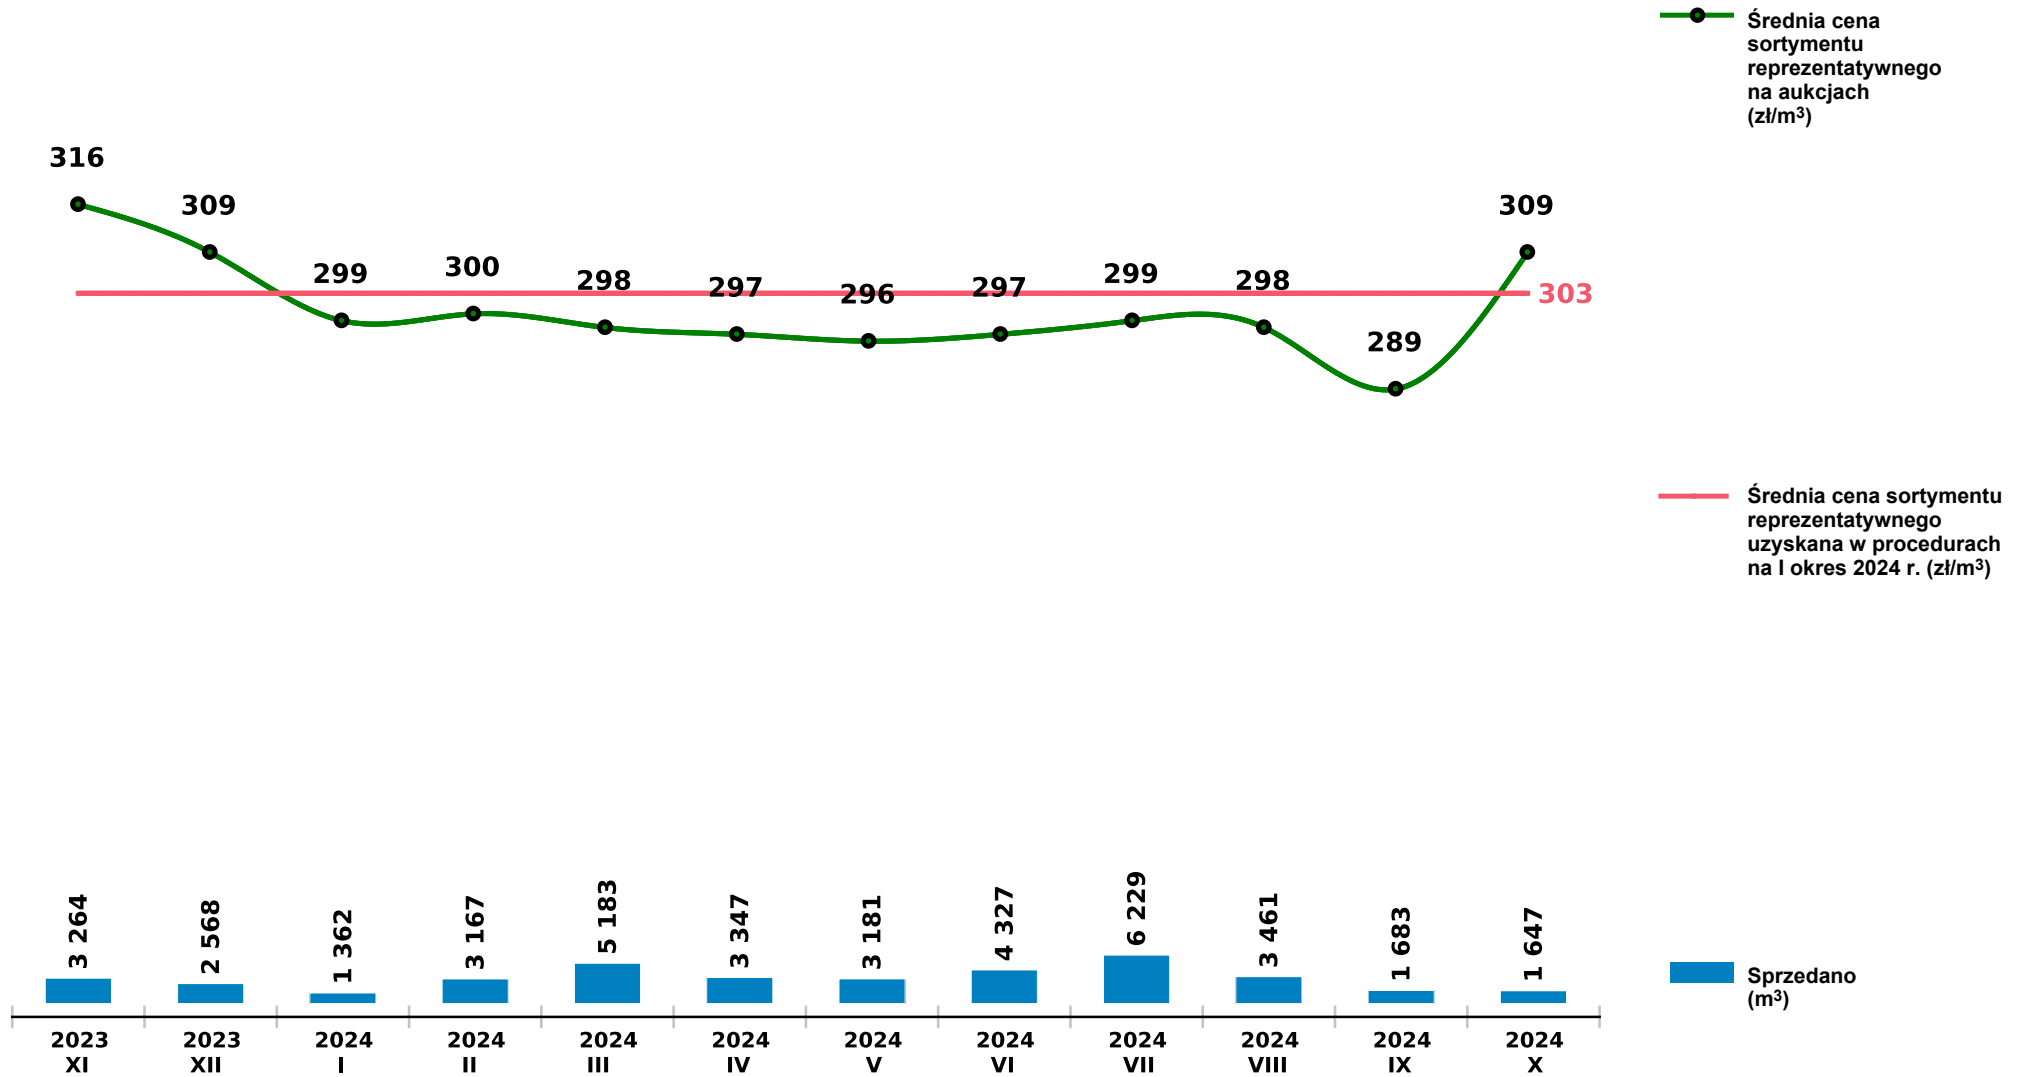

Sprzedaż grupy S_S2B_GD SO - sosna na aukcjach e-drewno w PGL LP

Udostępniono: 2024-11-14 08:31:50