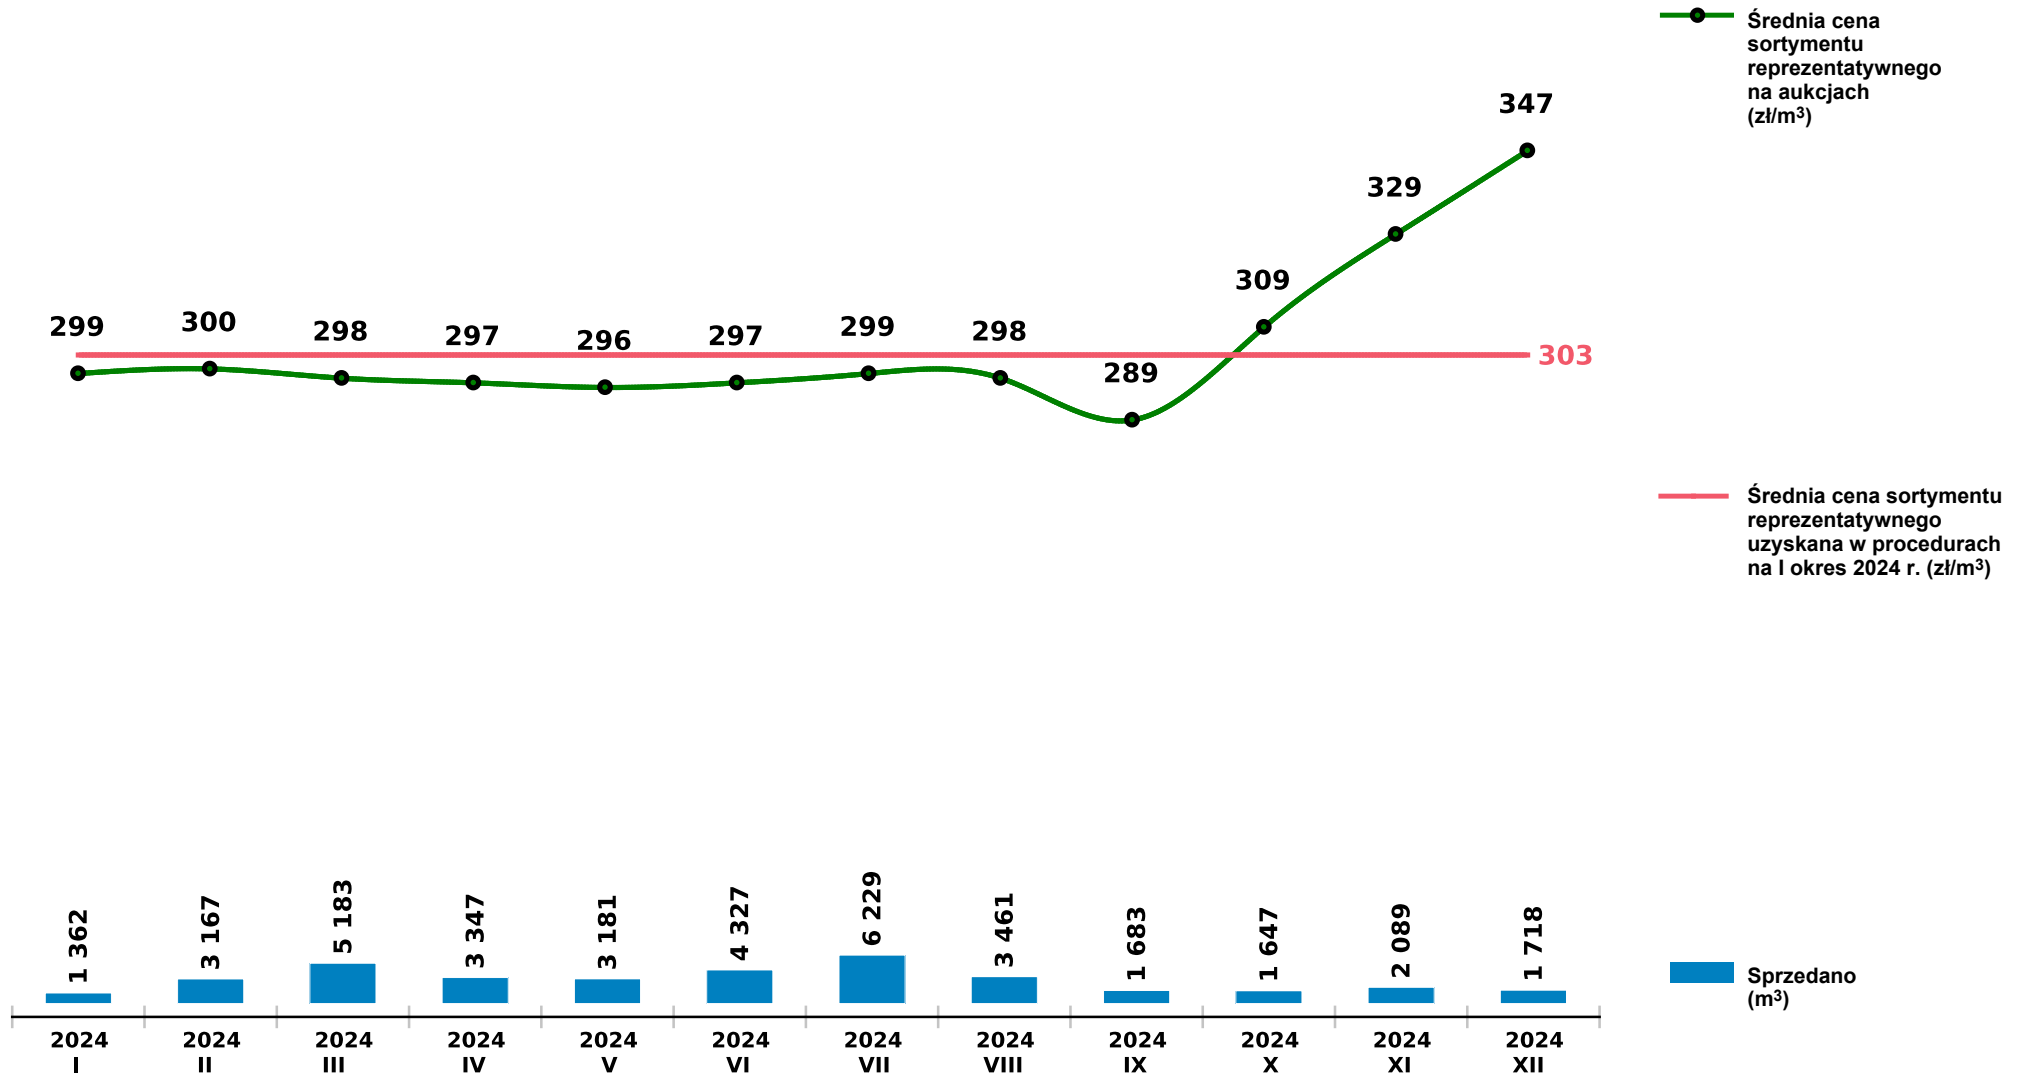

Sprzedaż grupy S_S2B_GD SO - sosna na aukcjach e-drewno w PGL LP

Udostępniono: 2025-01-10 15:03:15