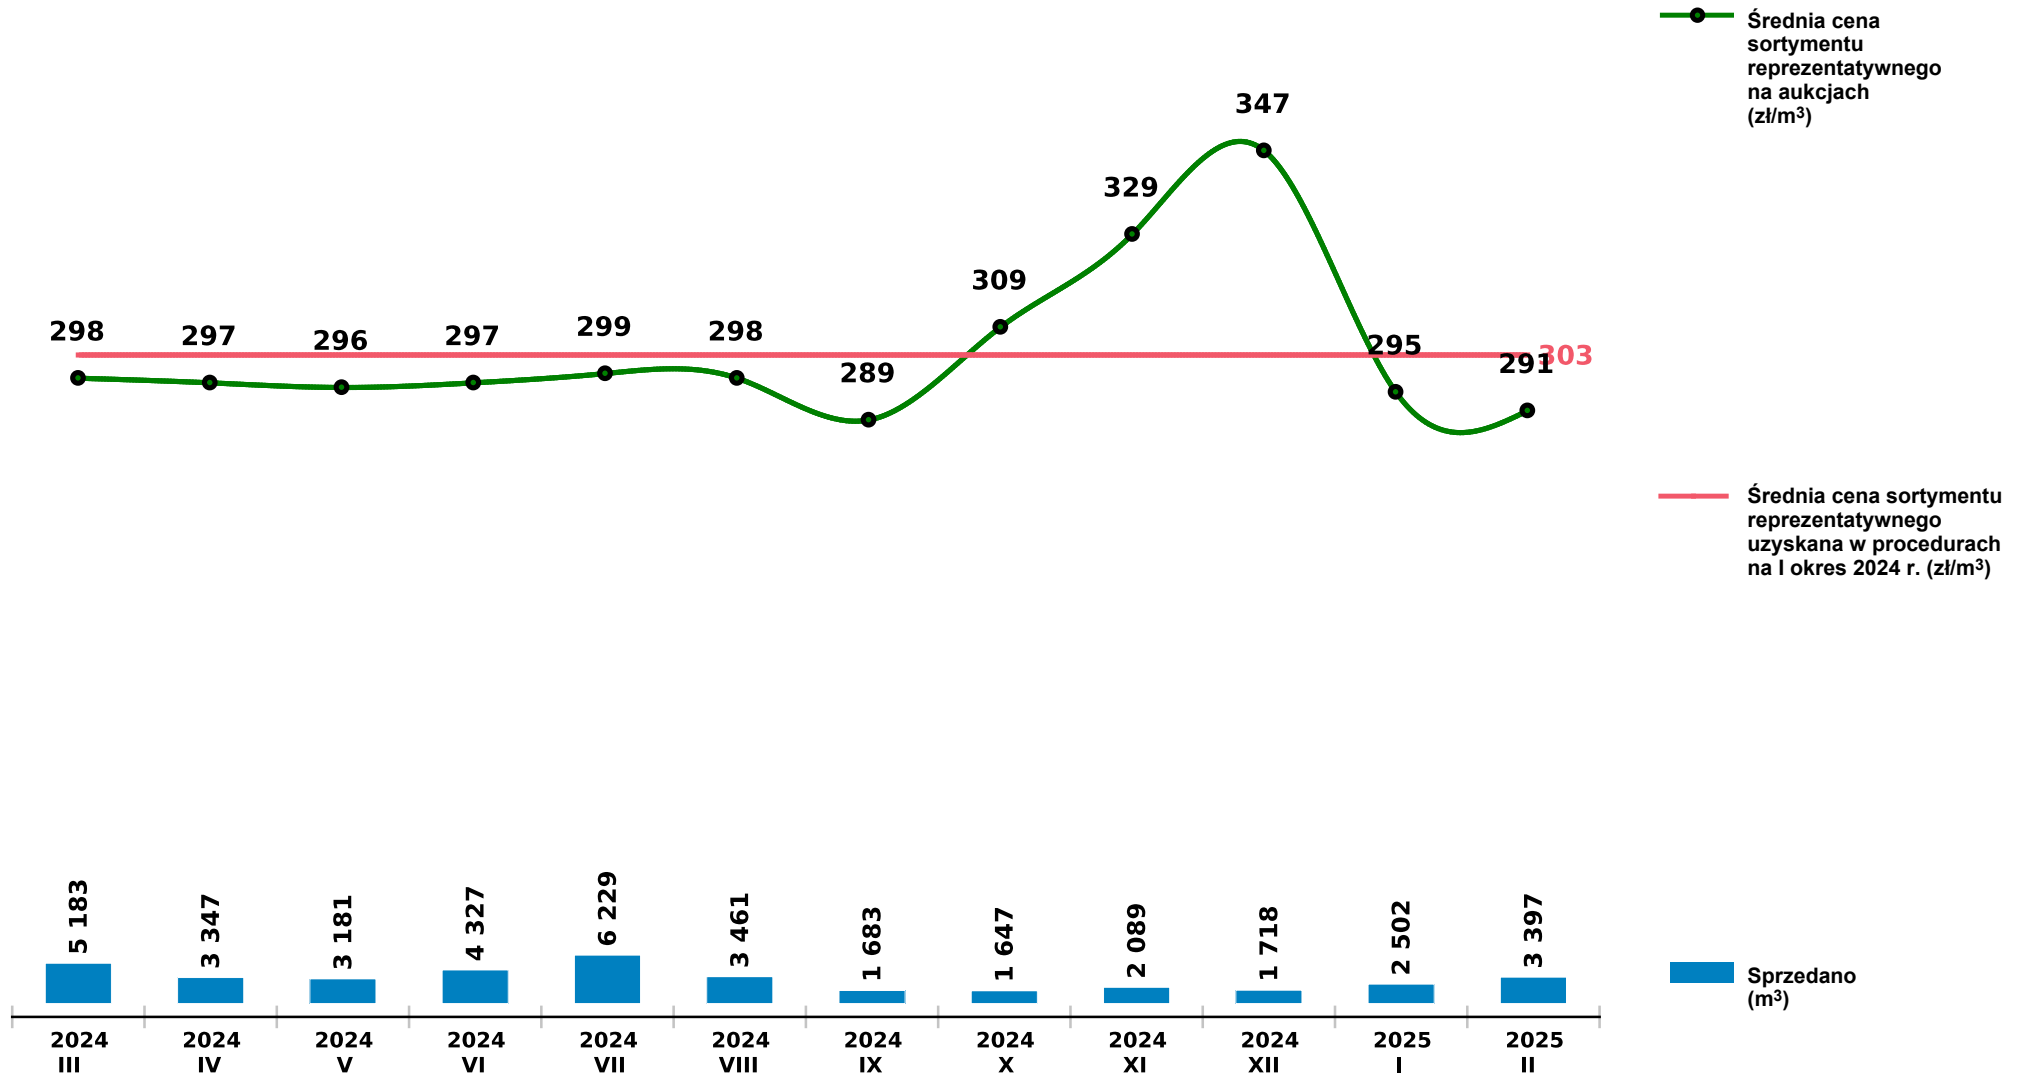

# Sprzedaż grupy S\_S2B\_GD SO - sosna na aukcjach e-drewno w PGL LP

Udostępniono: 2025-03-10 08:24:25