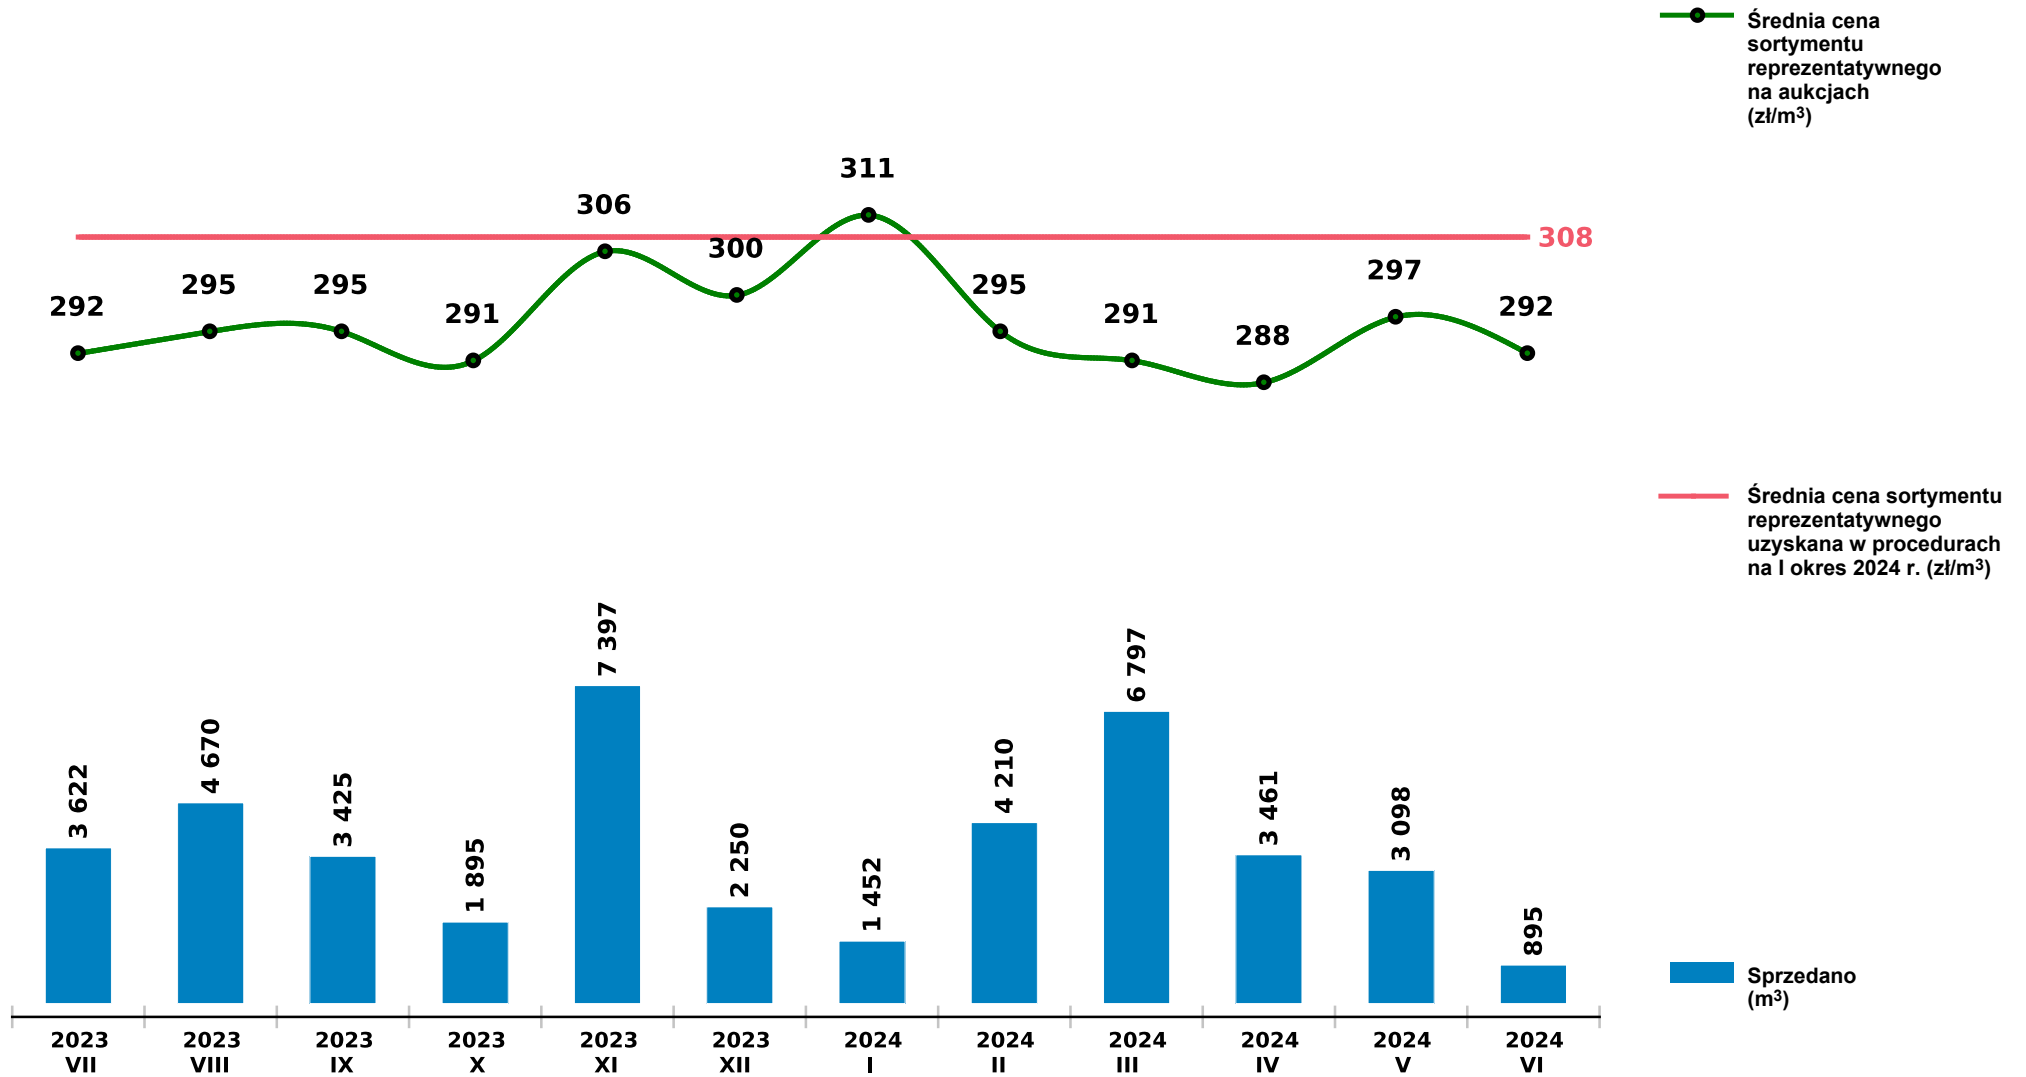

Sprzedaż grupy S_S2B_GK SO - sosna na aukcjach e-drewno w PGL LP

Udostępniono: 2024-07-15 09:32:42