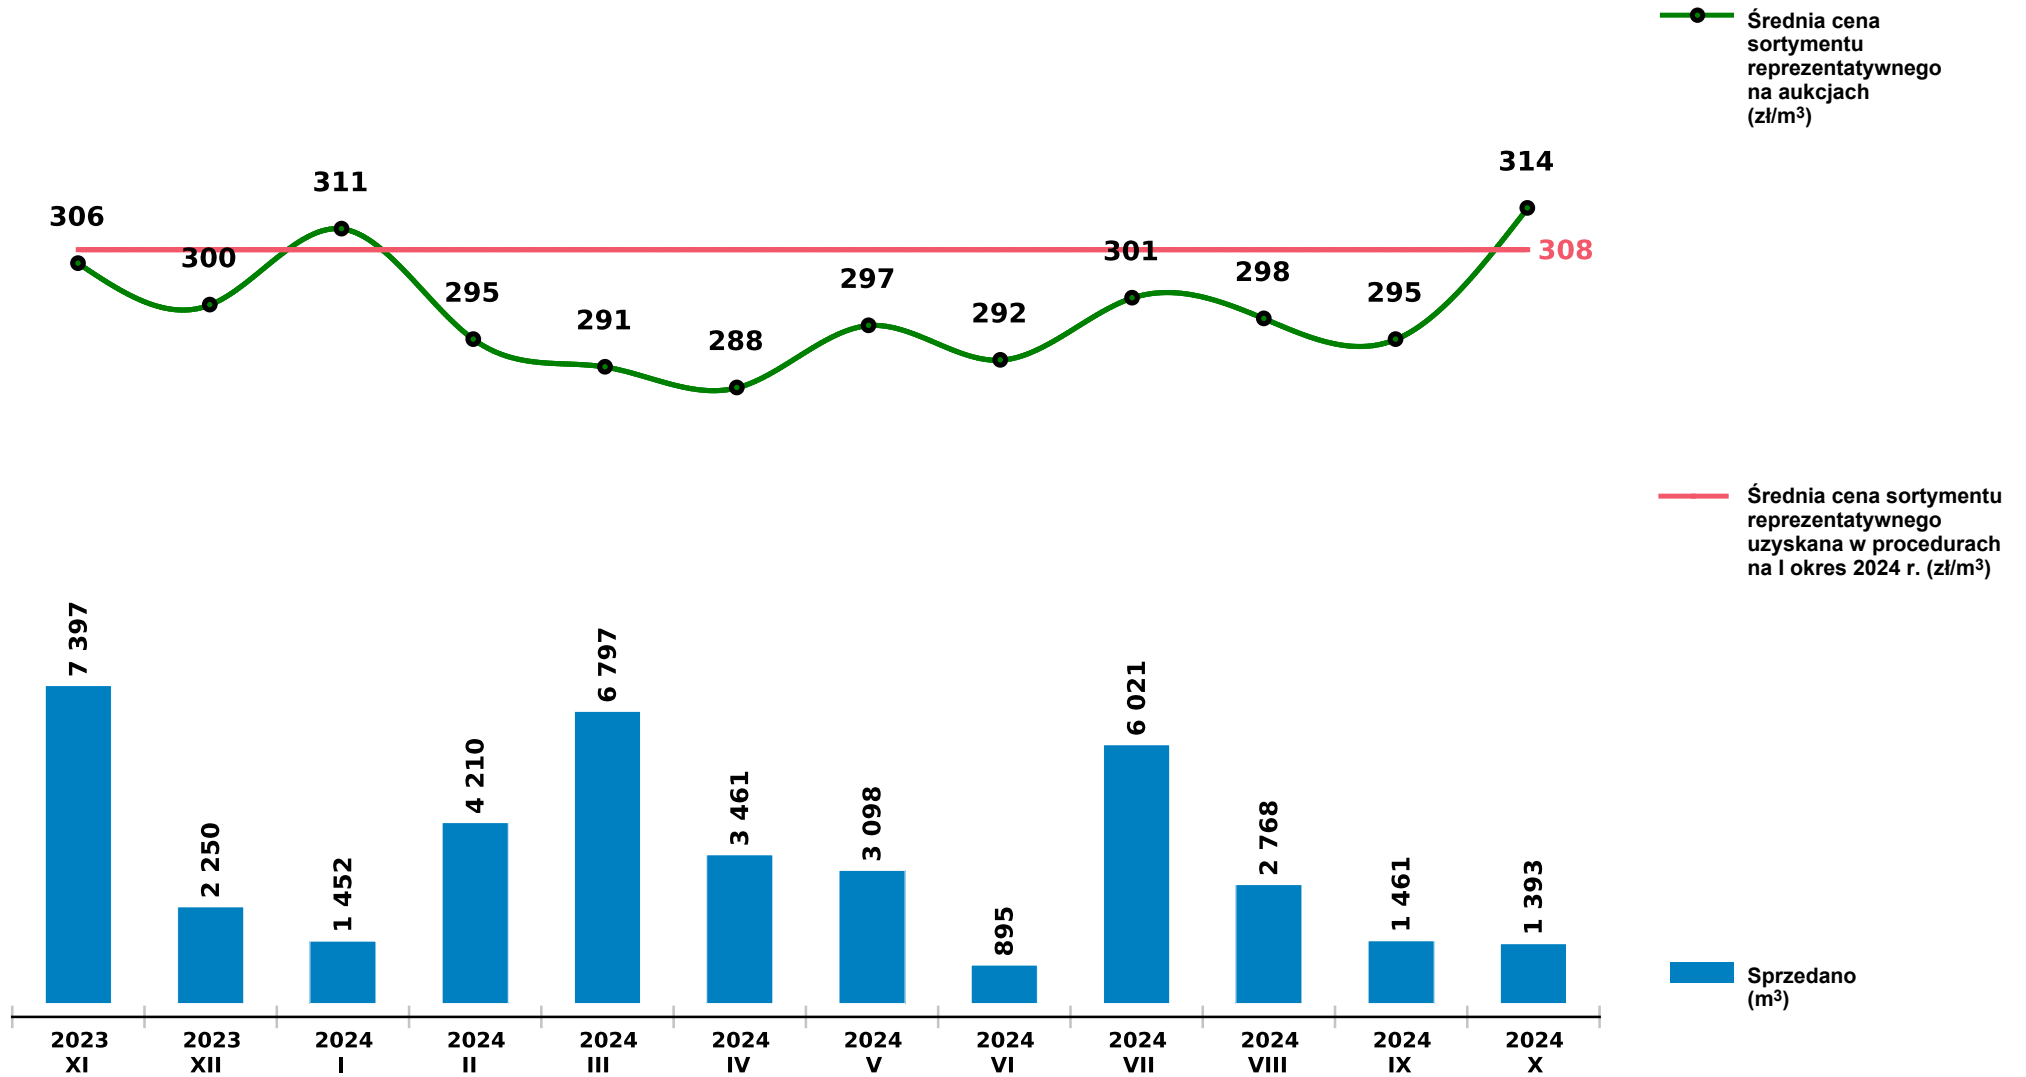

Sprzedaż grupy S_S2B_GK SO - sosna na aukcjach e-drewno w PGL LP

Udostępniono: 2024-11-14 08:31:50