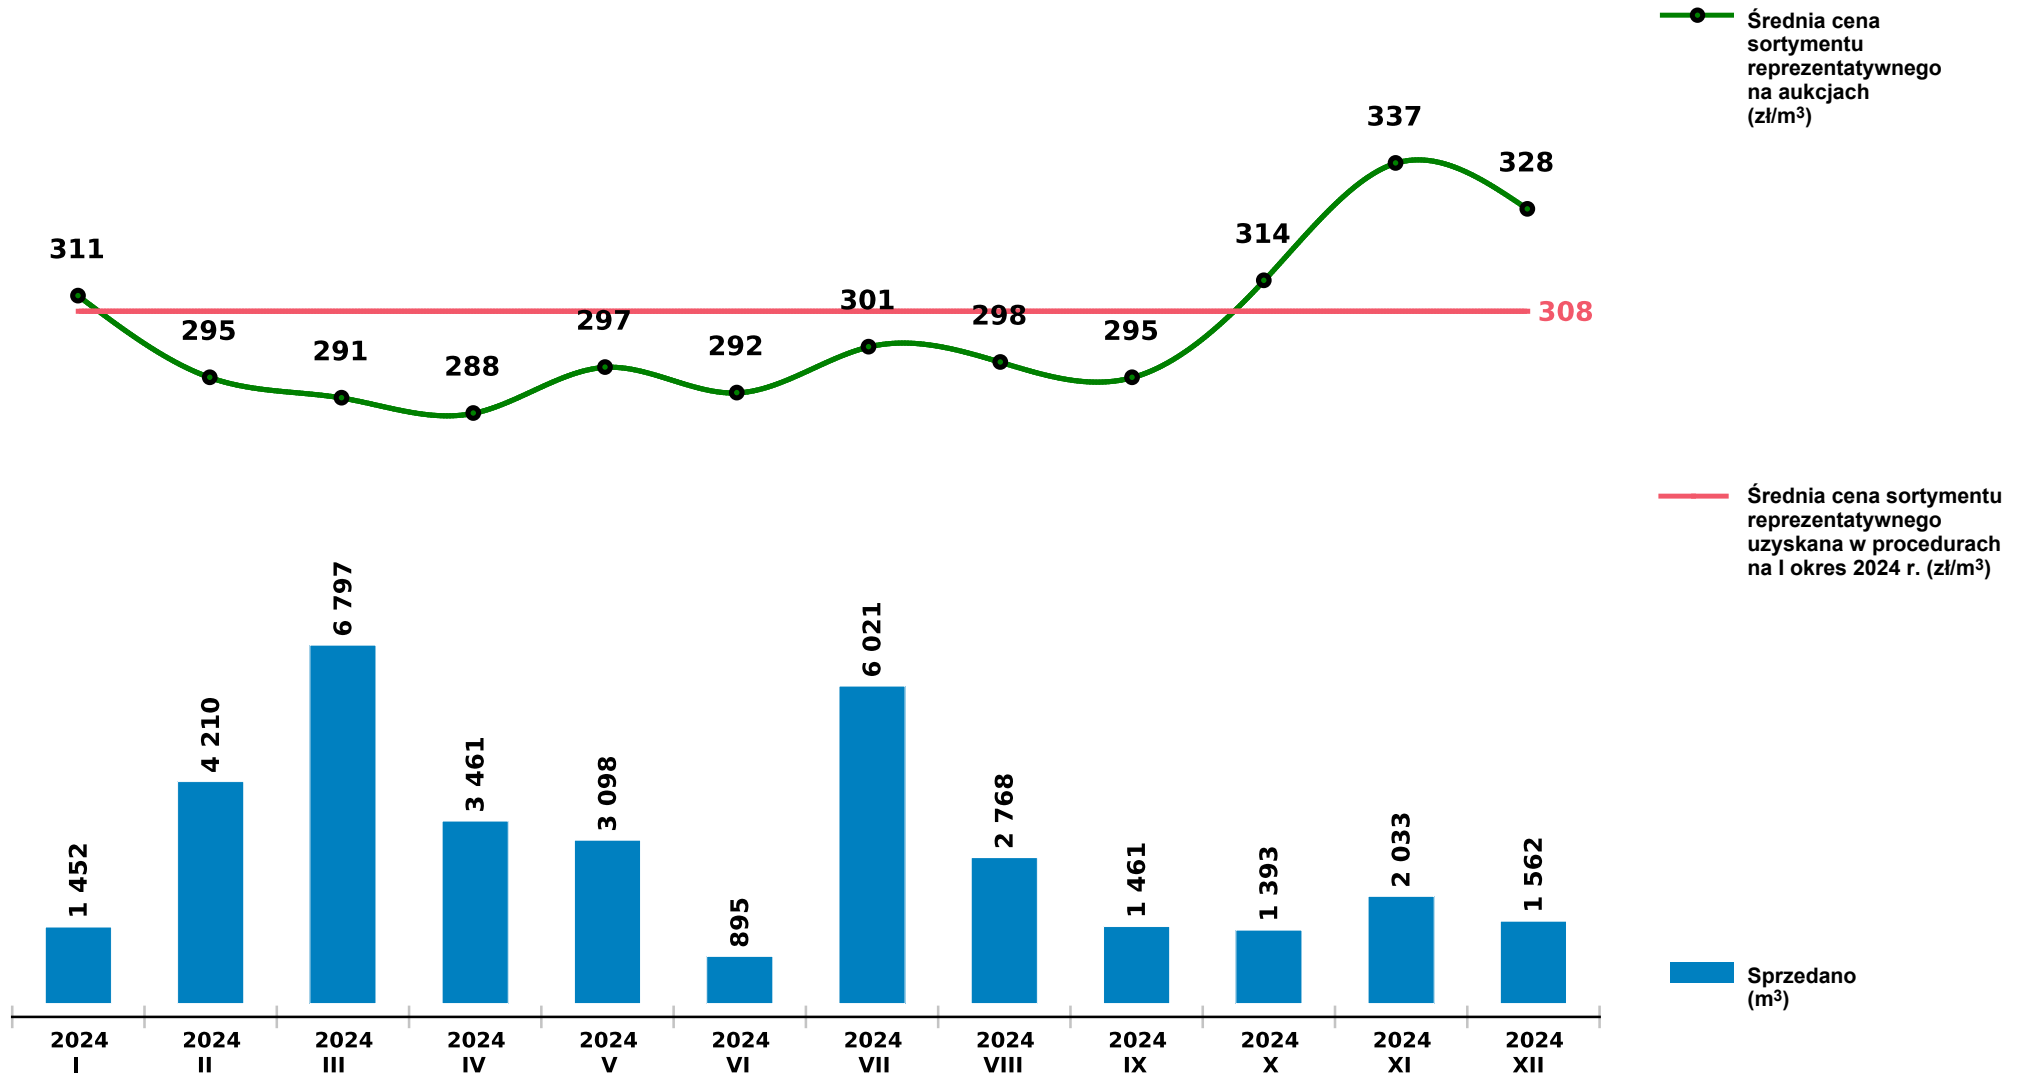

Sprzedaż grupy S_S2B_GK SO - sosna na aukcjach e-drewno w PGL LP

Udostępniono: 2025-01-10 15:03:15