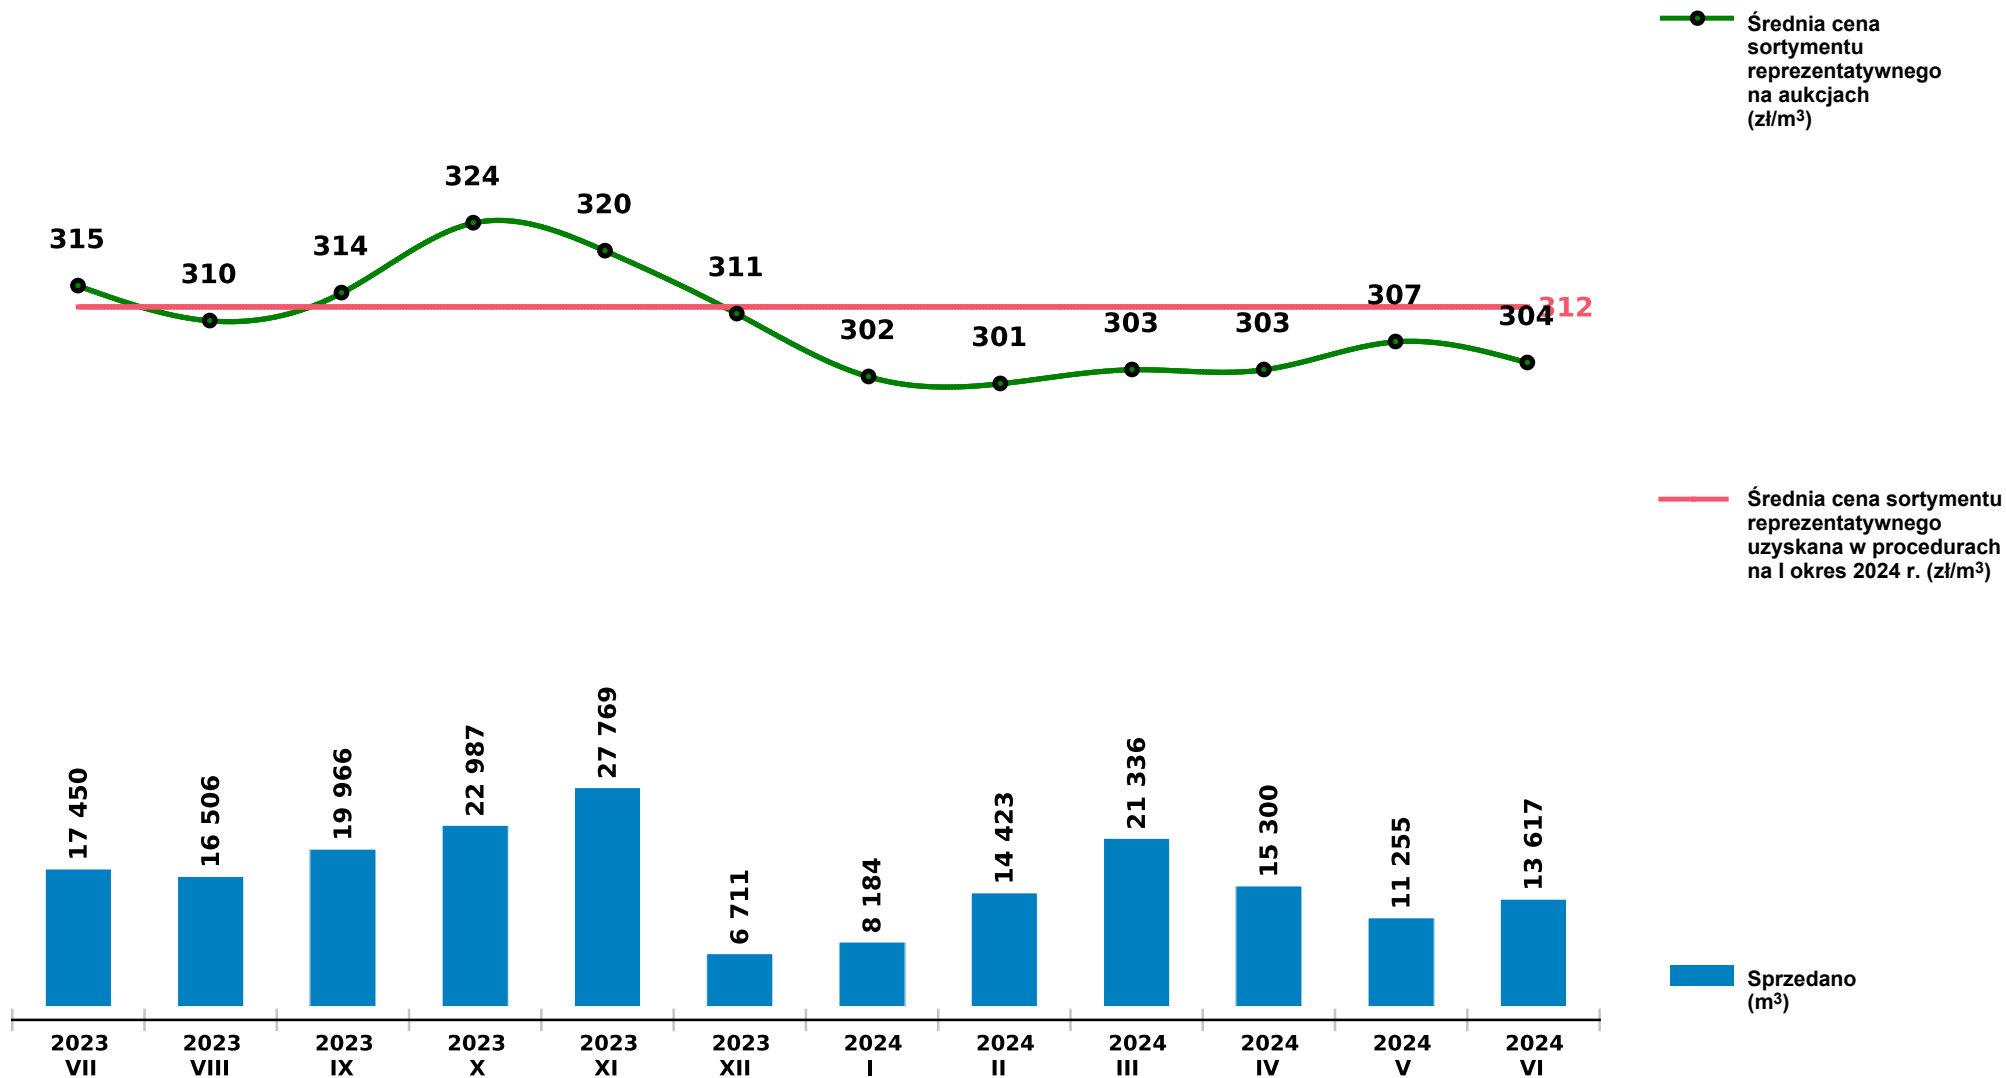

Sprzedaż grupy WK_STANDARD SO - sosna na aukcjach e-drewno w PGL LP

Udostępniono: 2024-07-15 09:32:42