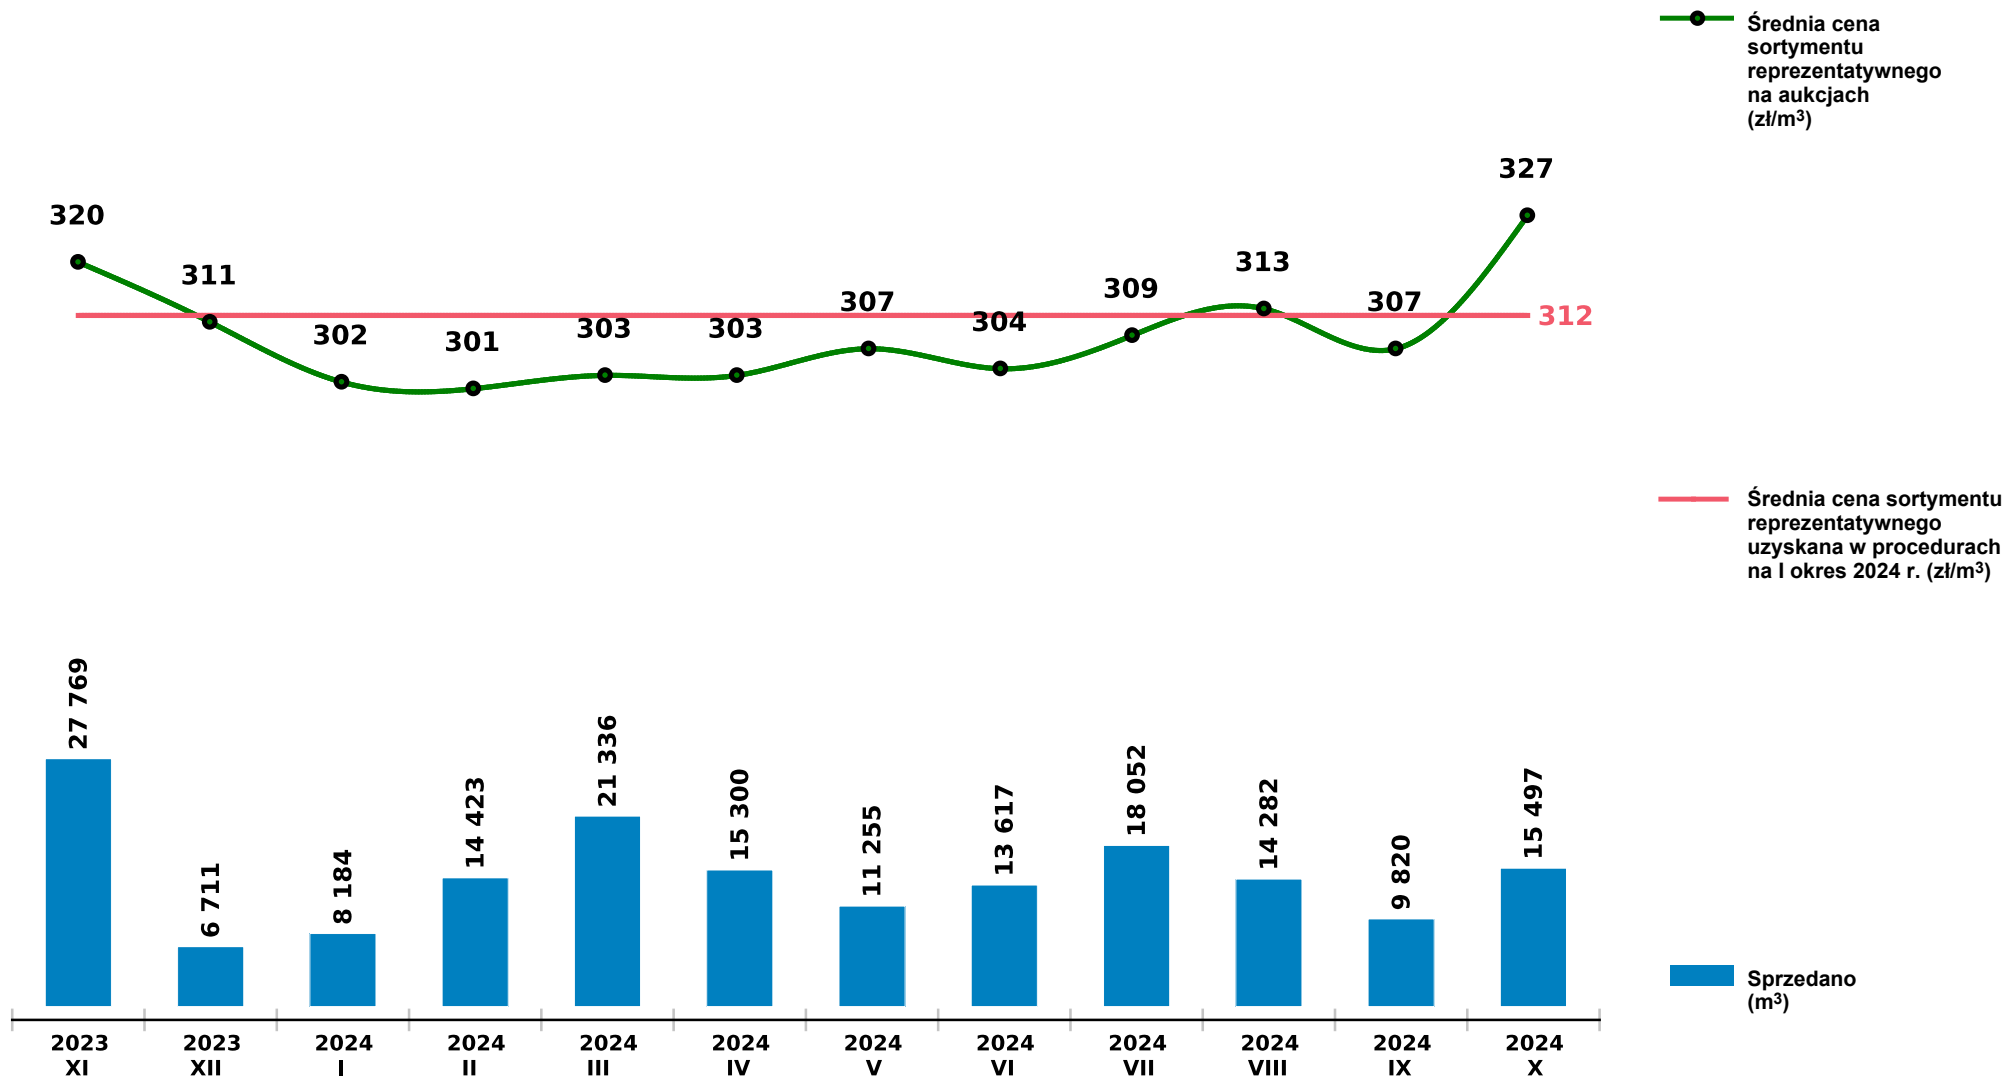

# Sprzedaż grupy WK\_STANDARD SO - sosna na aukcjach e-drewno w PGL LP

Udostępniono: 2024-11-14 08:31:50