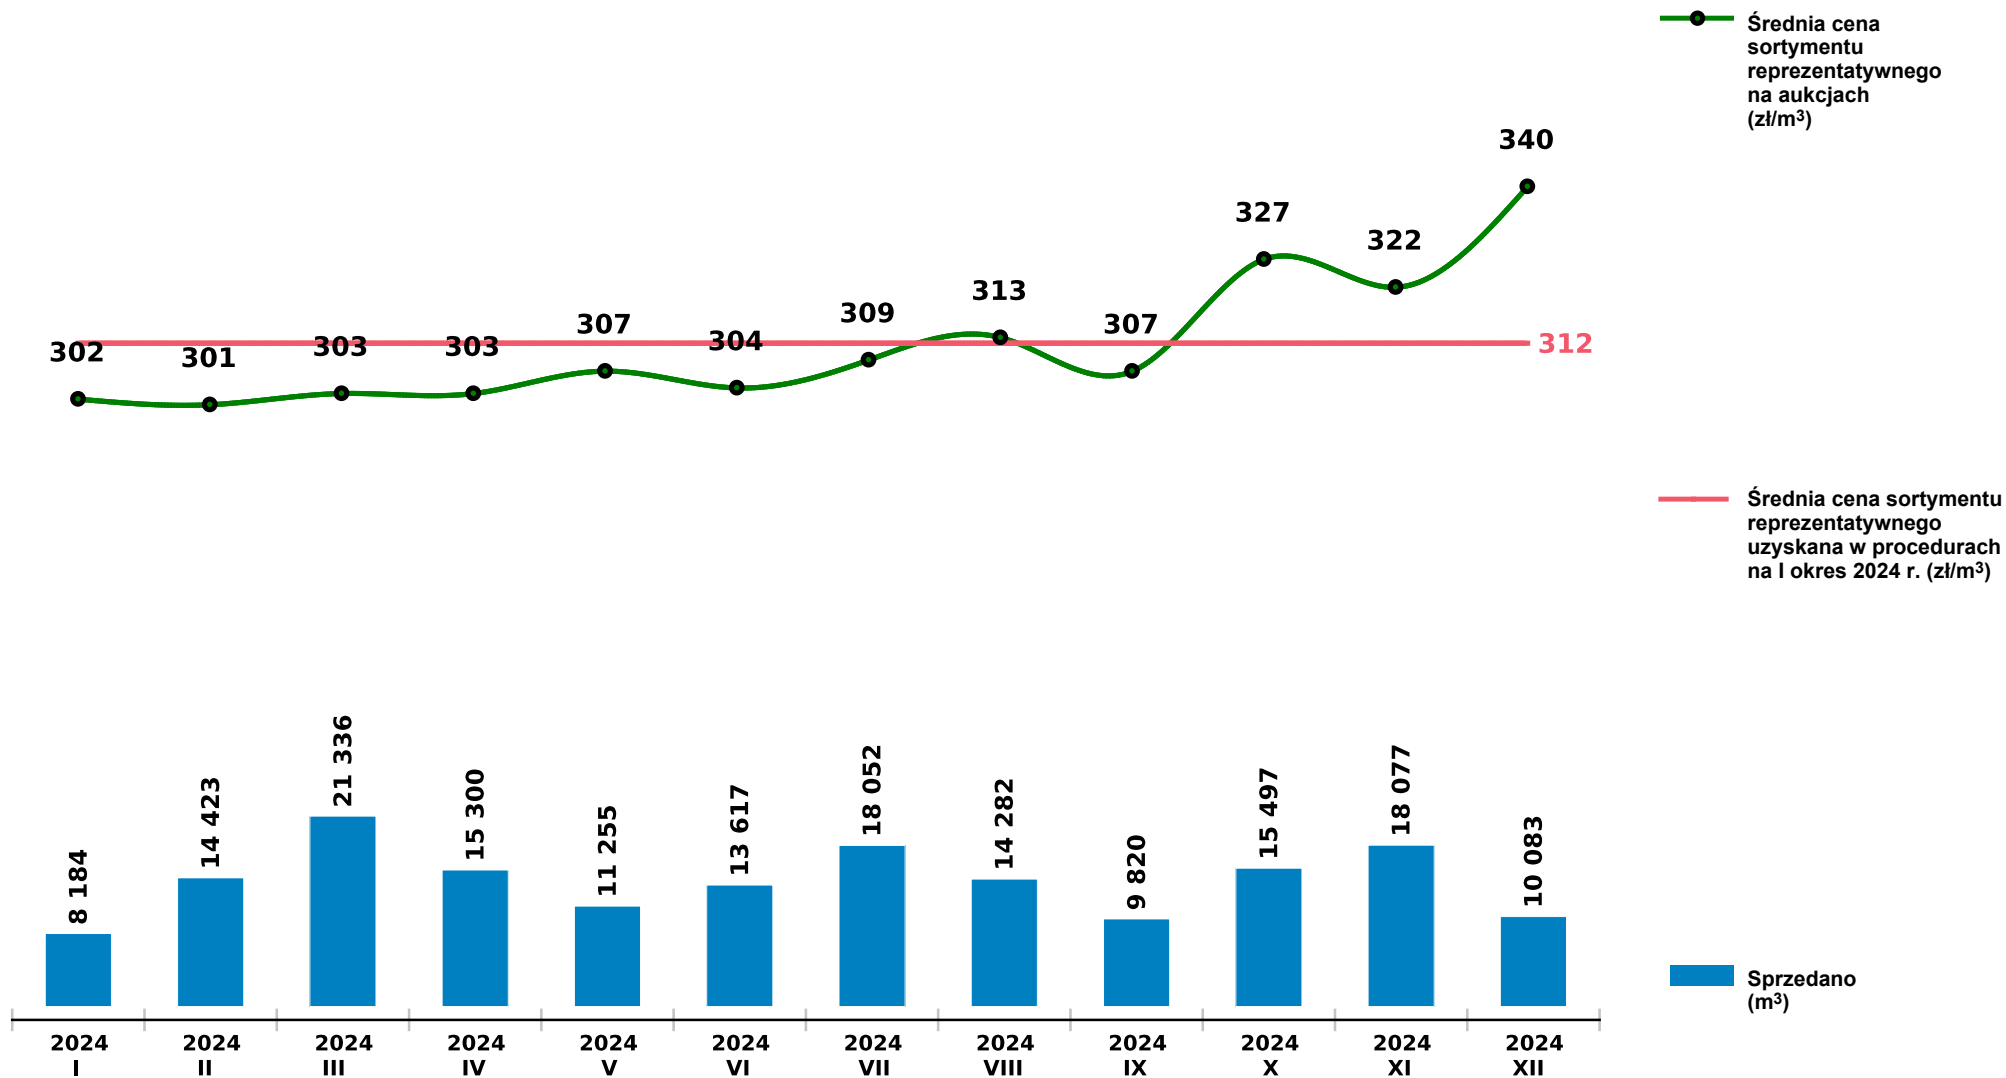

Sprzedaż grupy WK_STANDARD SO - sosna na aukcjach e-drewno w PGL LP

Udostępniono: 2025-01-10 15:03:15