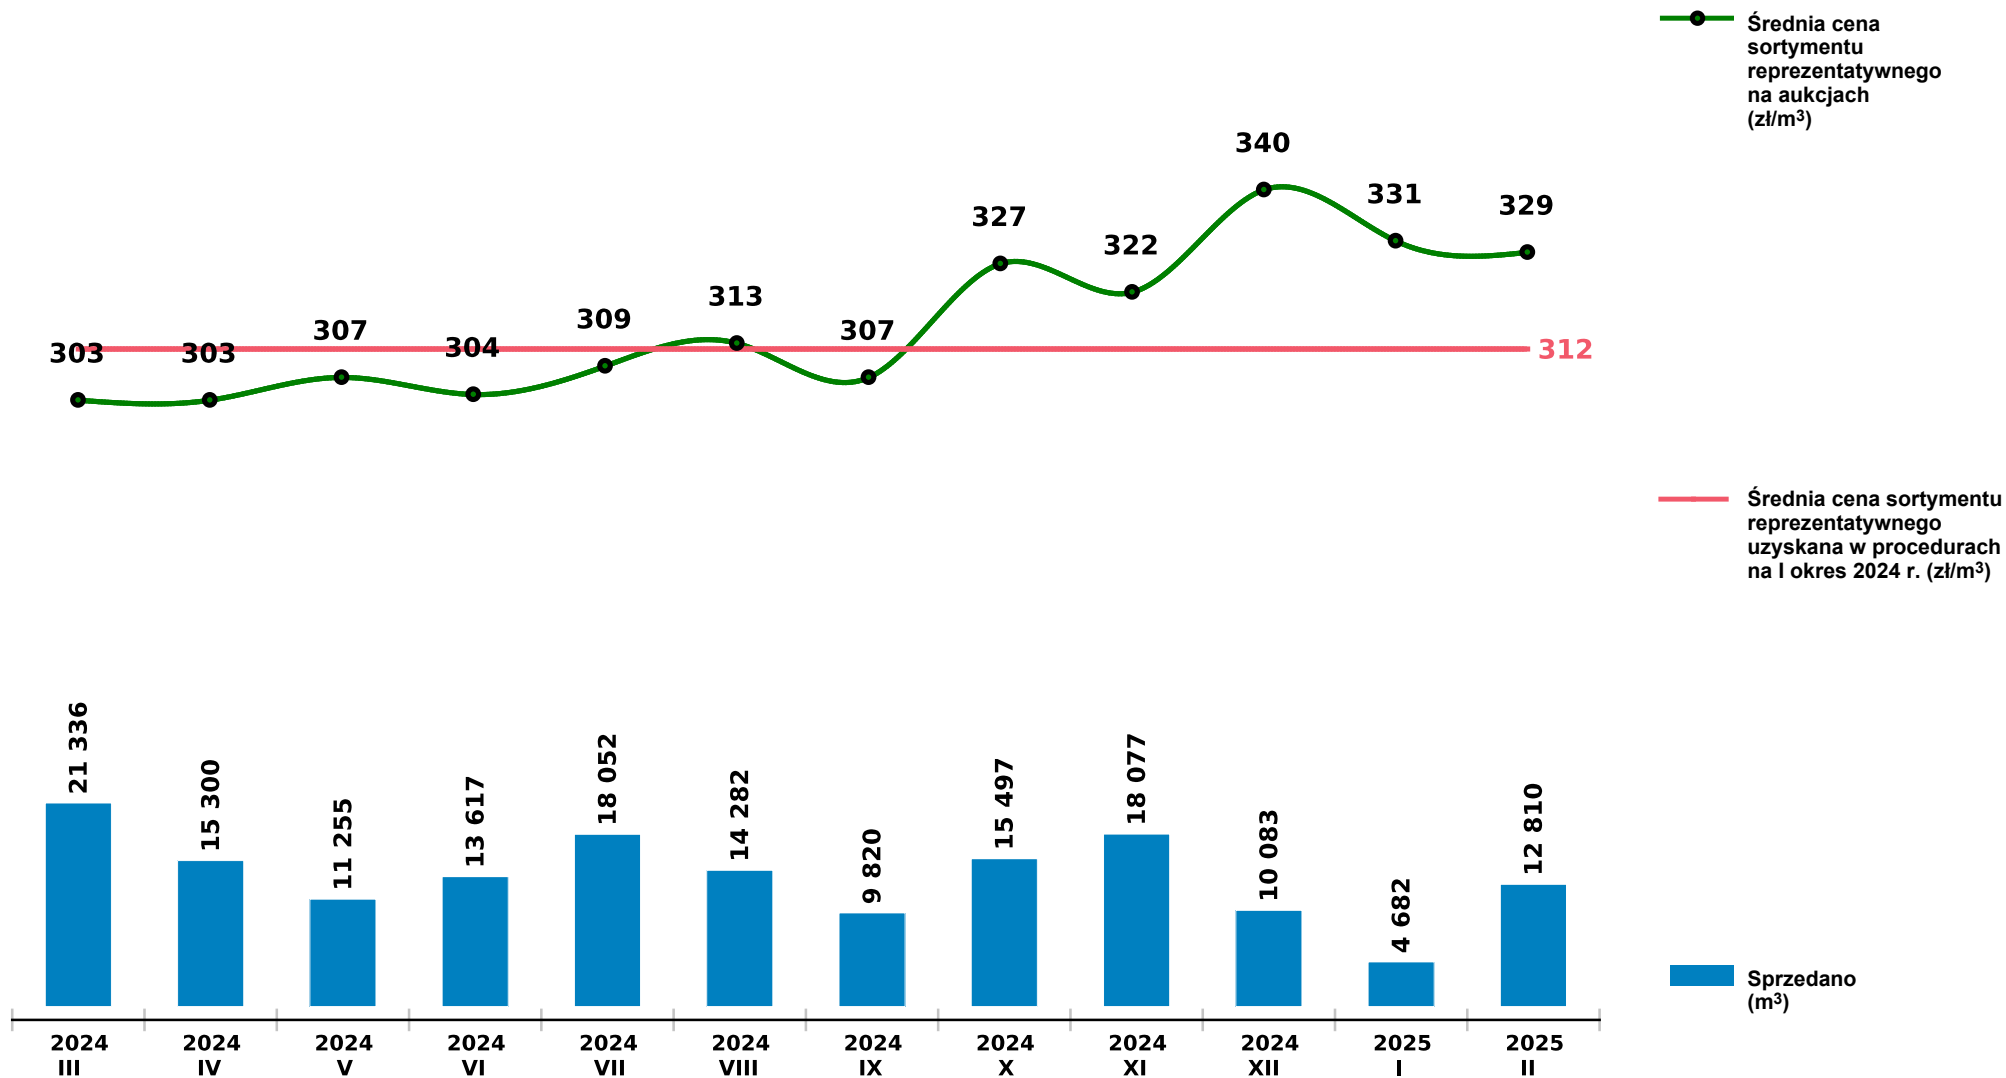

Sprzedaż grupy WK_STANDARD SO - sosna na aukcjach e-drewno w PGL LP

Udostępniono: 2025-03-10 08:24:25