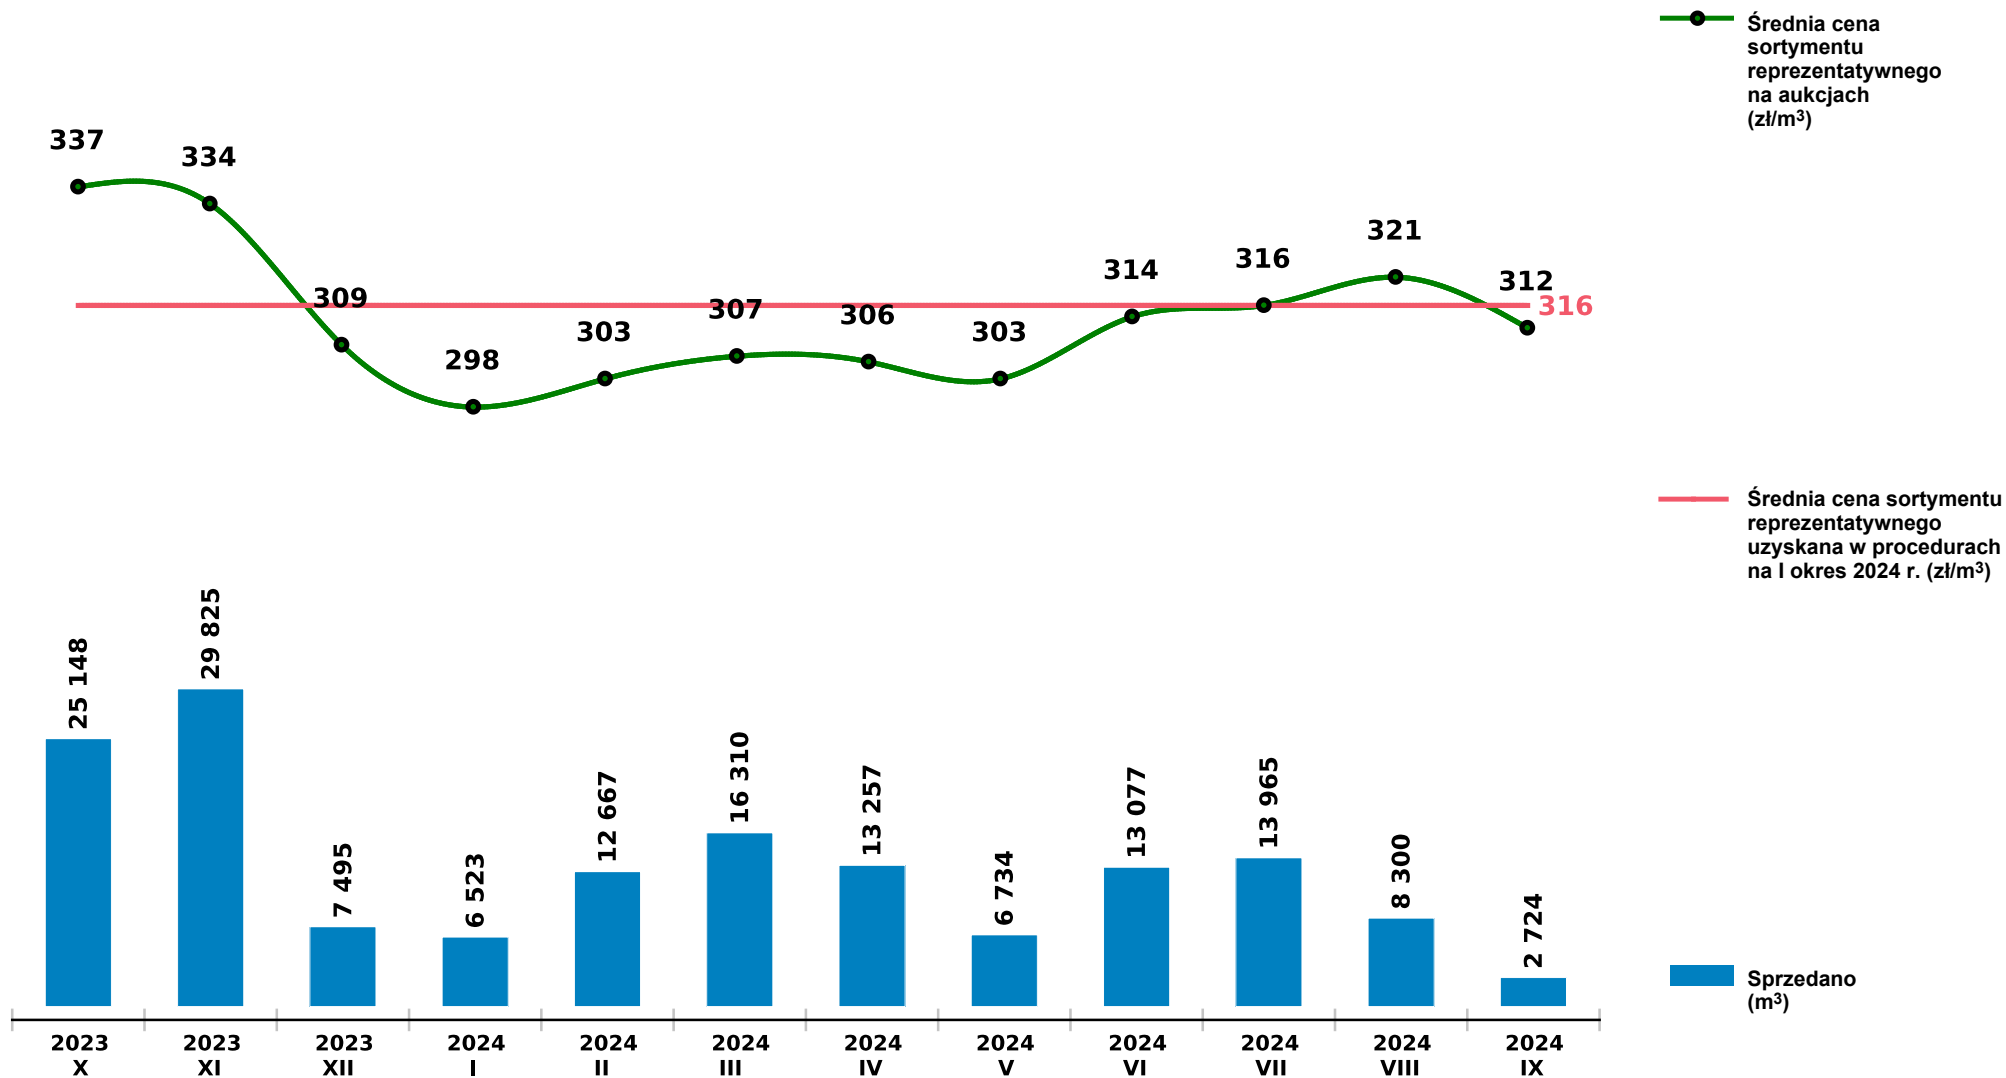

Sprzedaż grupy W_STANDARD SO - sosna na aukcjach e-drewno w PGL LP

Udostępniono: 2024-10-21 15:33:24