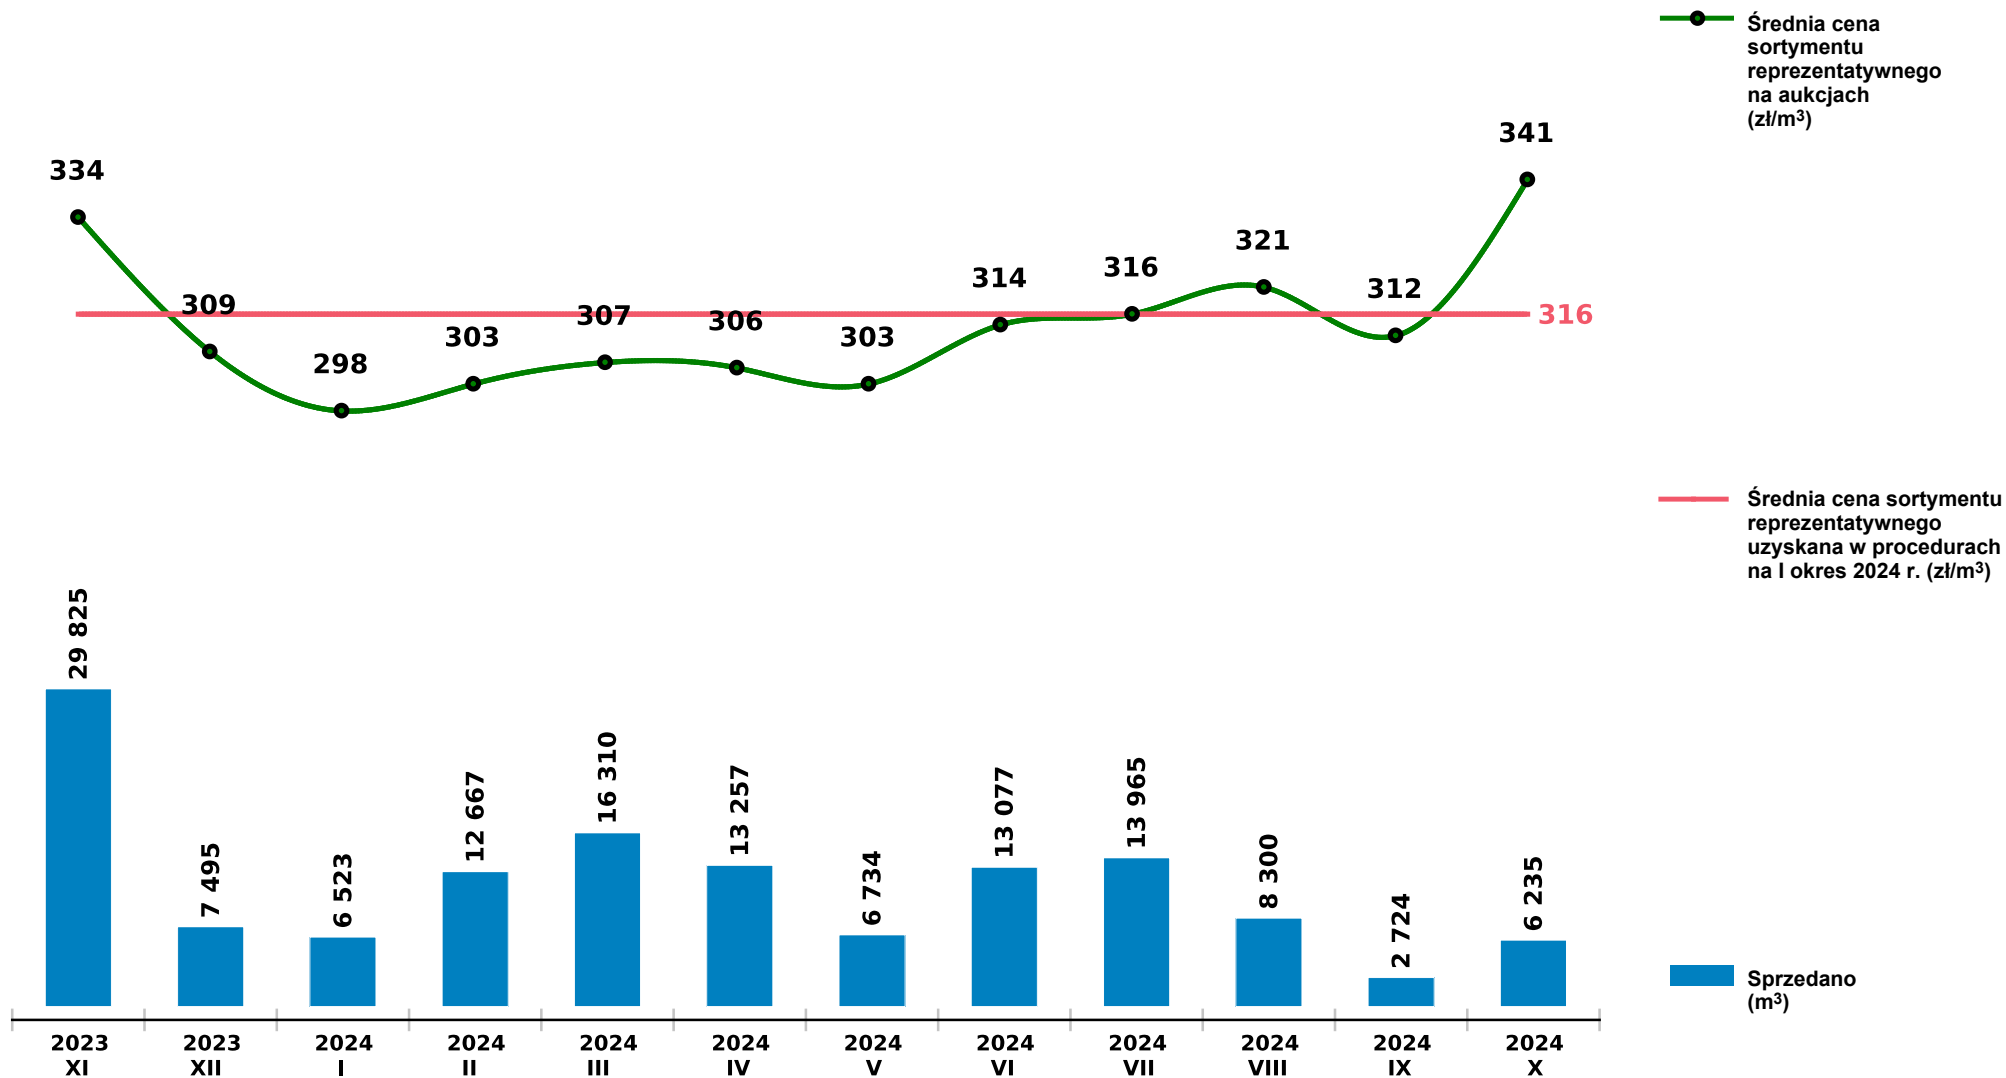

Sprzedaż grupy W_STANDARD SO - sosna na aukcjach e-drewno w PGL LP

Udostępniono: 2024-11-14 08:31:50