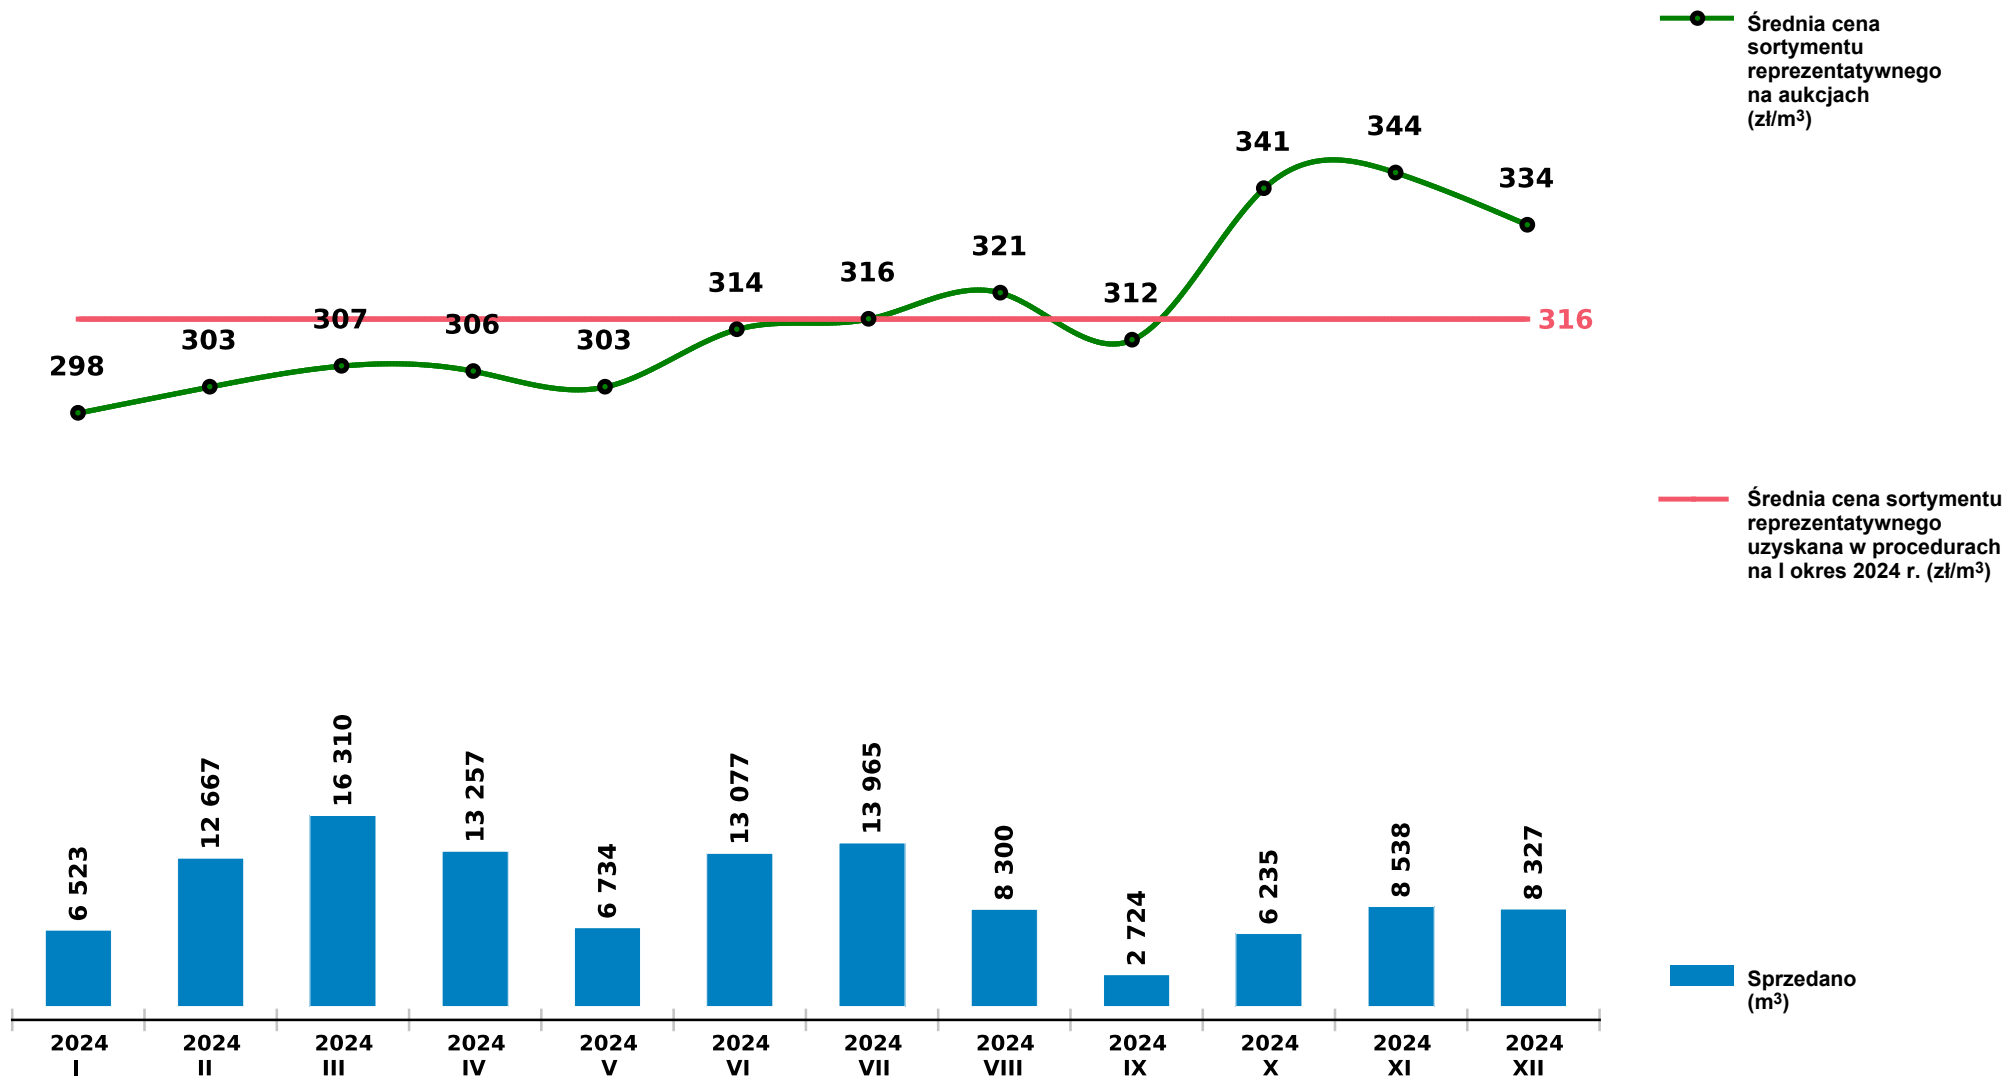

Sprzedaż grupy W_STANDARD SO - sosna na aukcjach e-drewno w PGL LP

Udostępniono: 2025-01-10 15:03:15