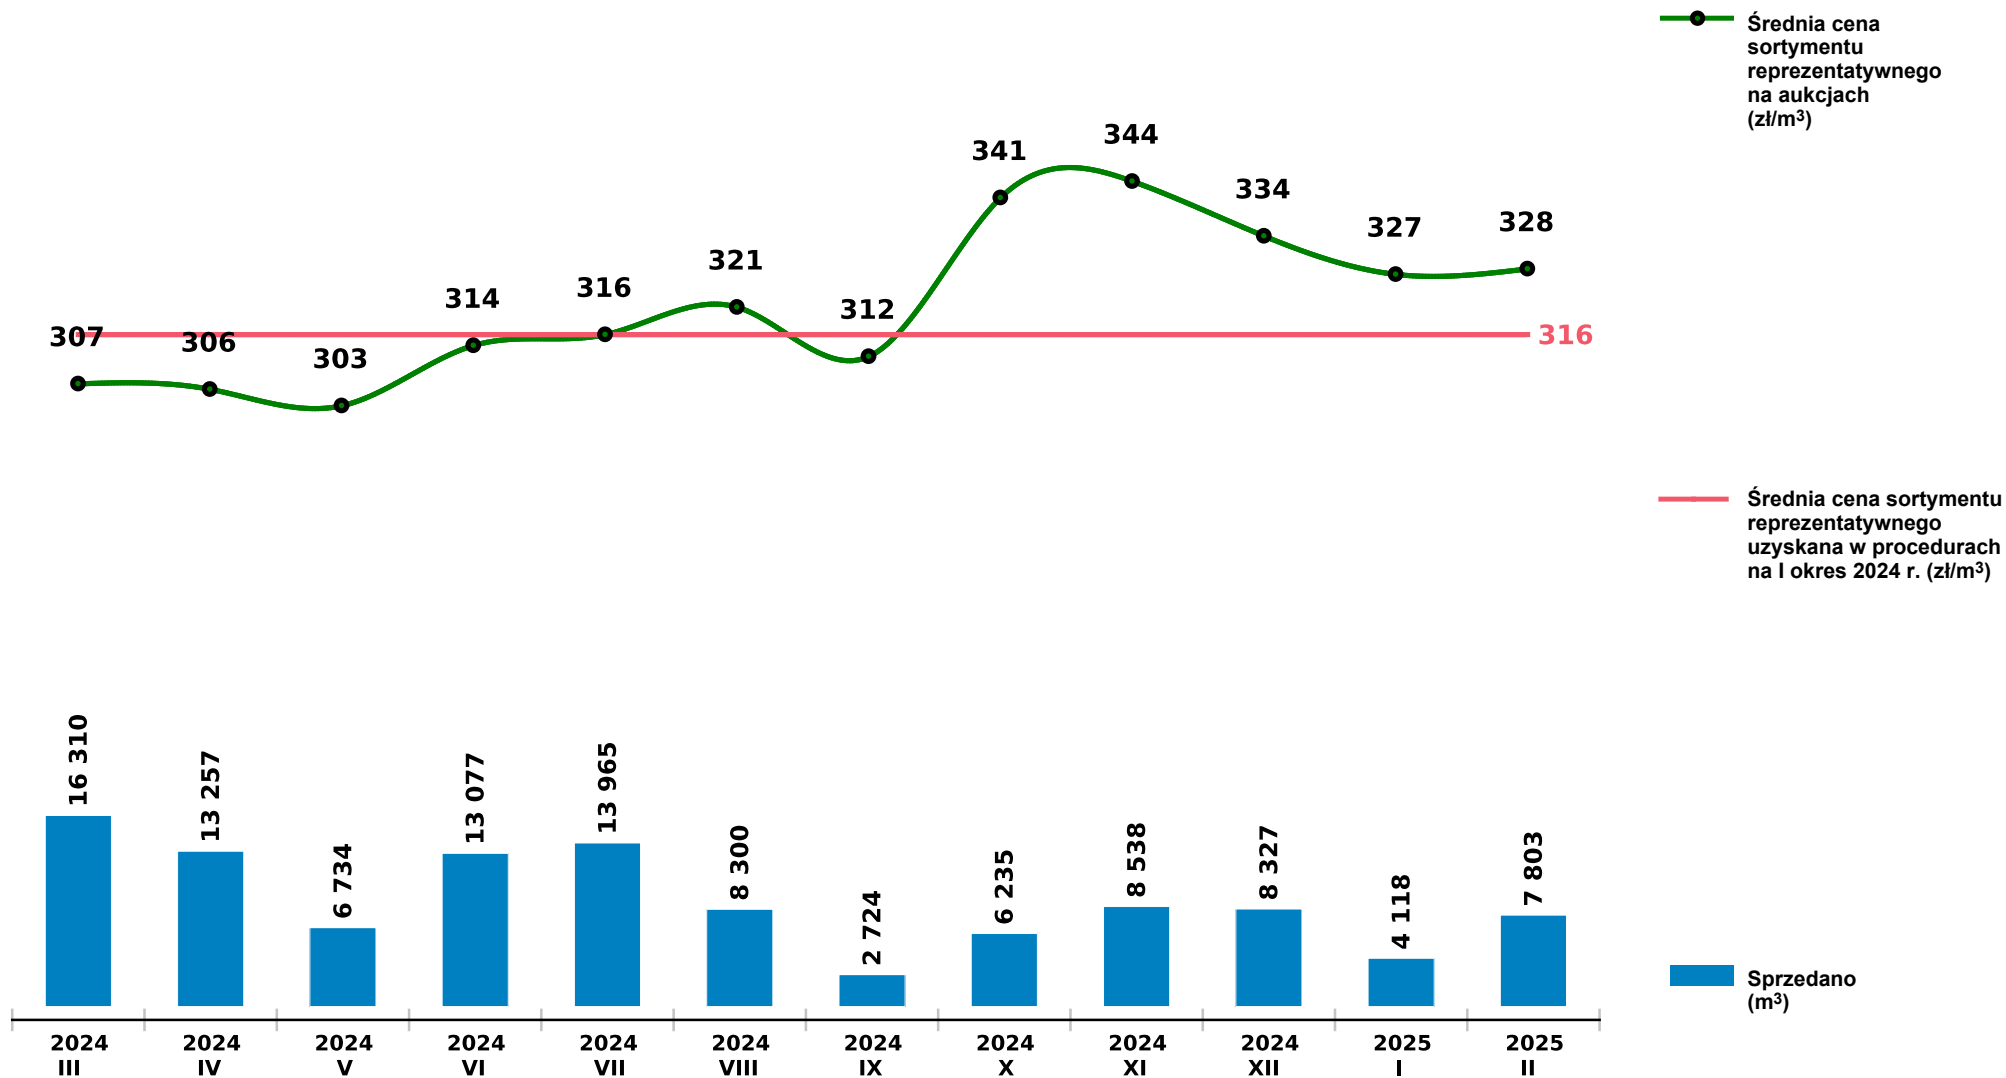

Sprzedaż grupy W_STANDARD SO - sosna na aukcjach e-drewno w PGL LP

Udostępniono: 2025-03-10 08:24:25