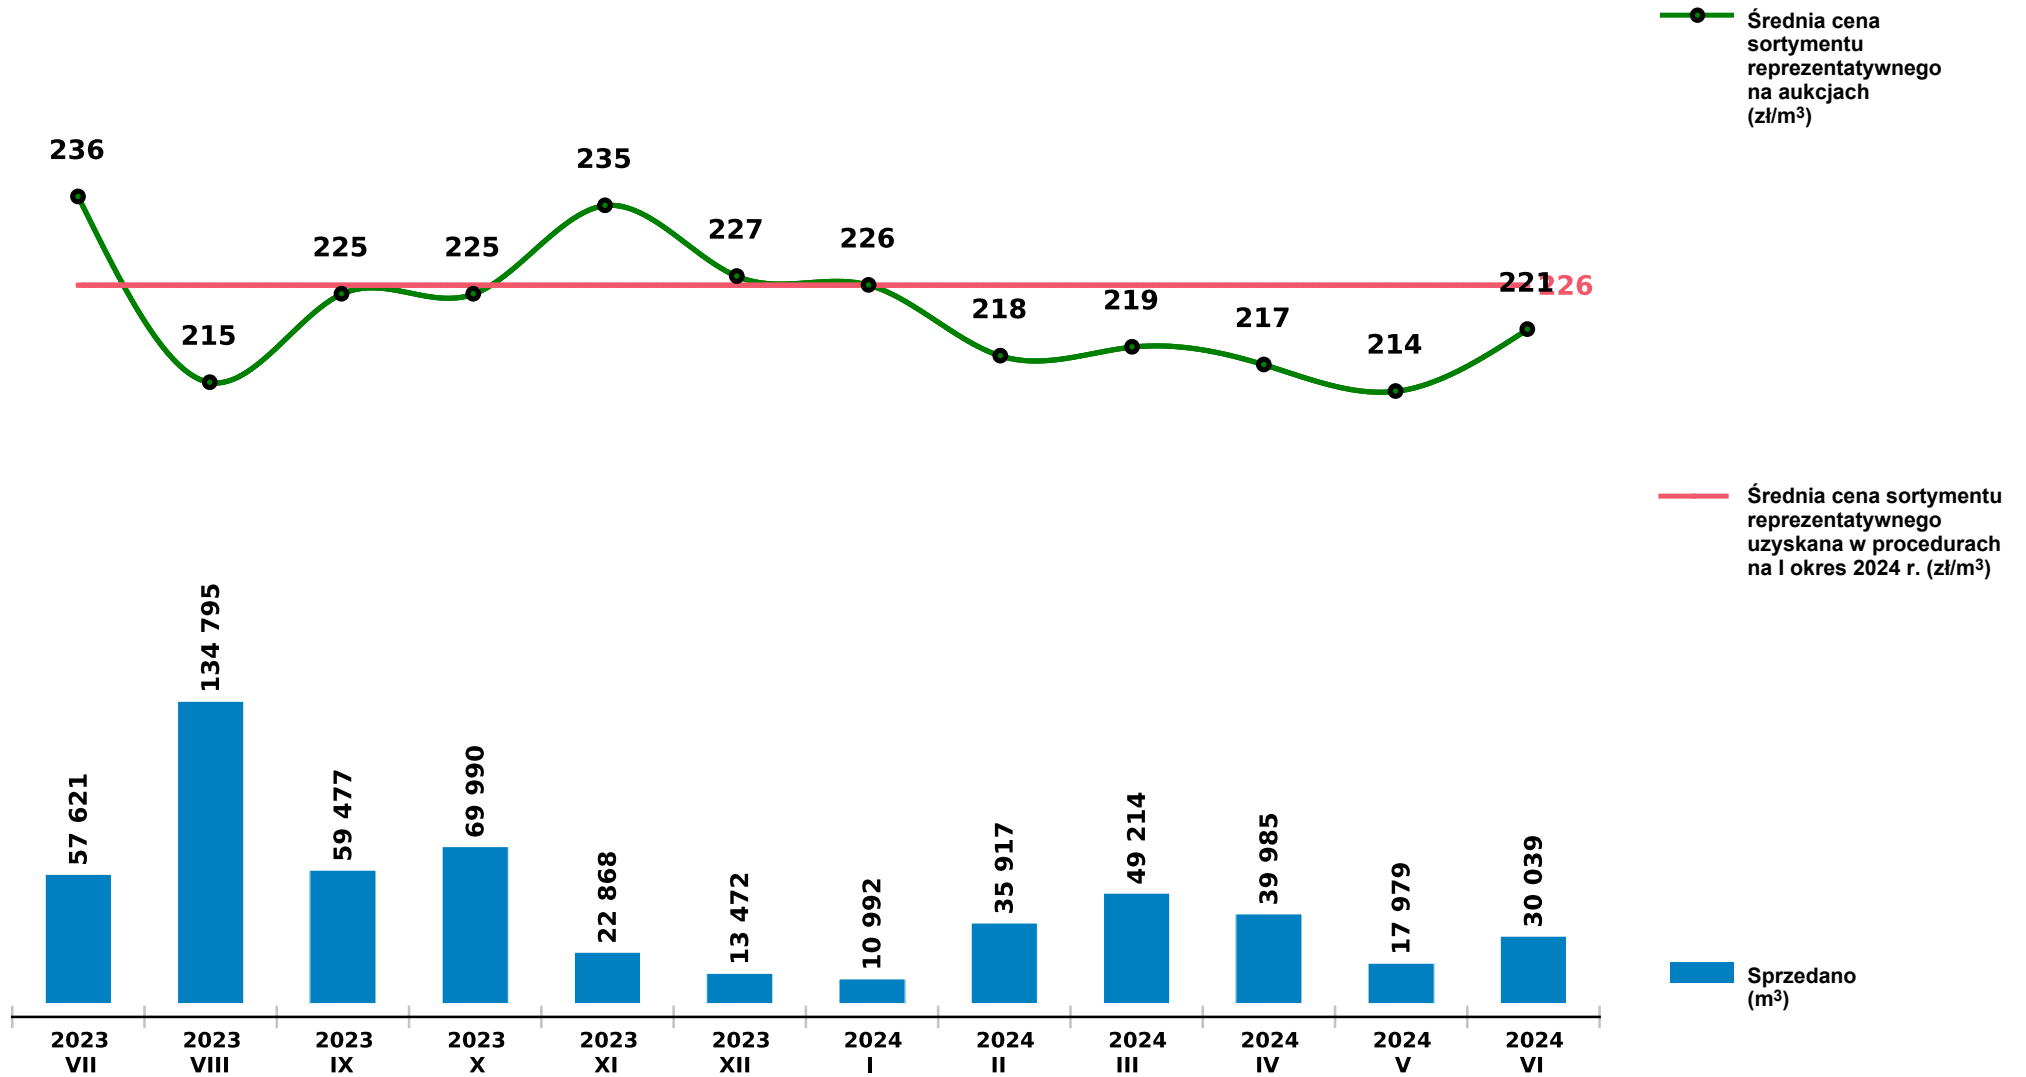

# Sprzedaż grupy S\_S2A SW - świerk na aukcjach e-drewno w PGL LP

Udostępniono: 2024-07-15 09:32:42