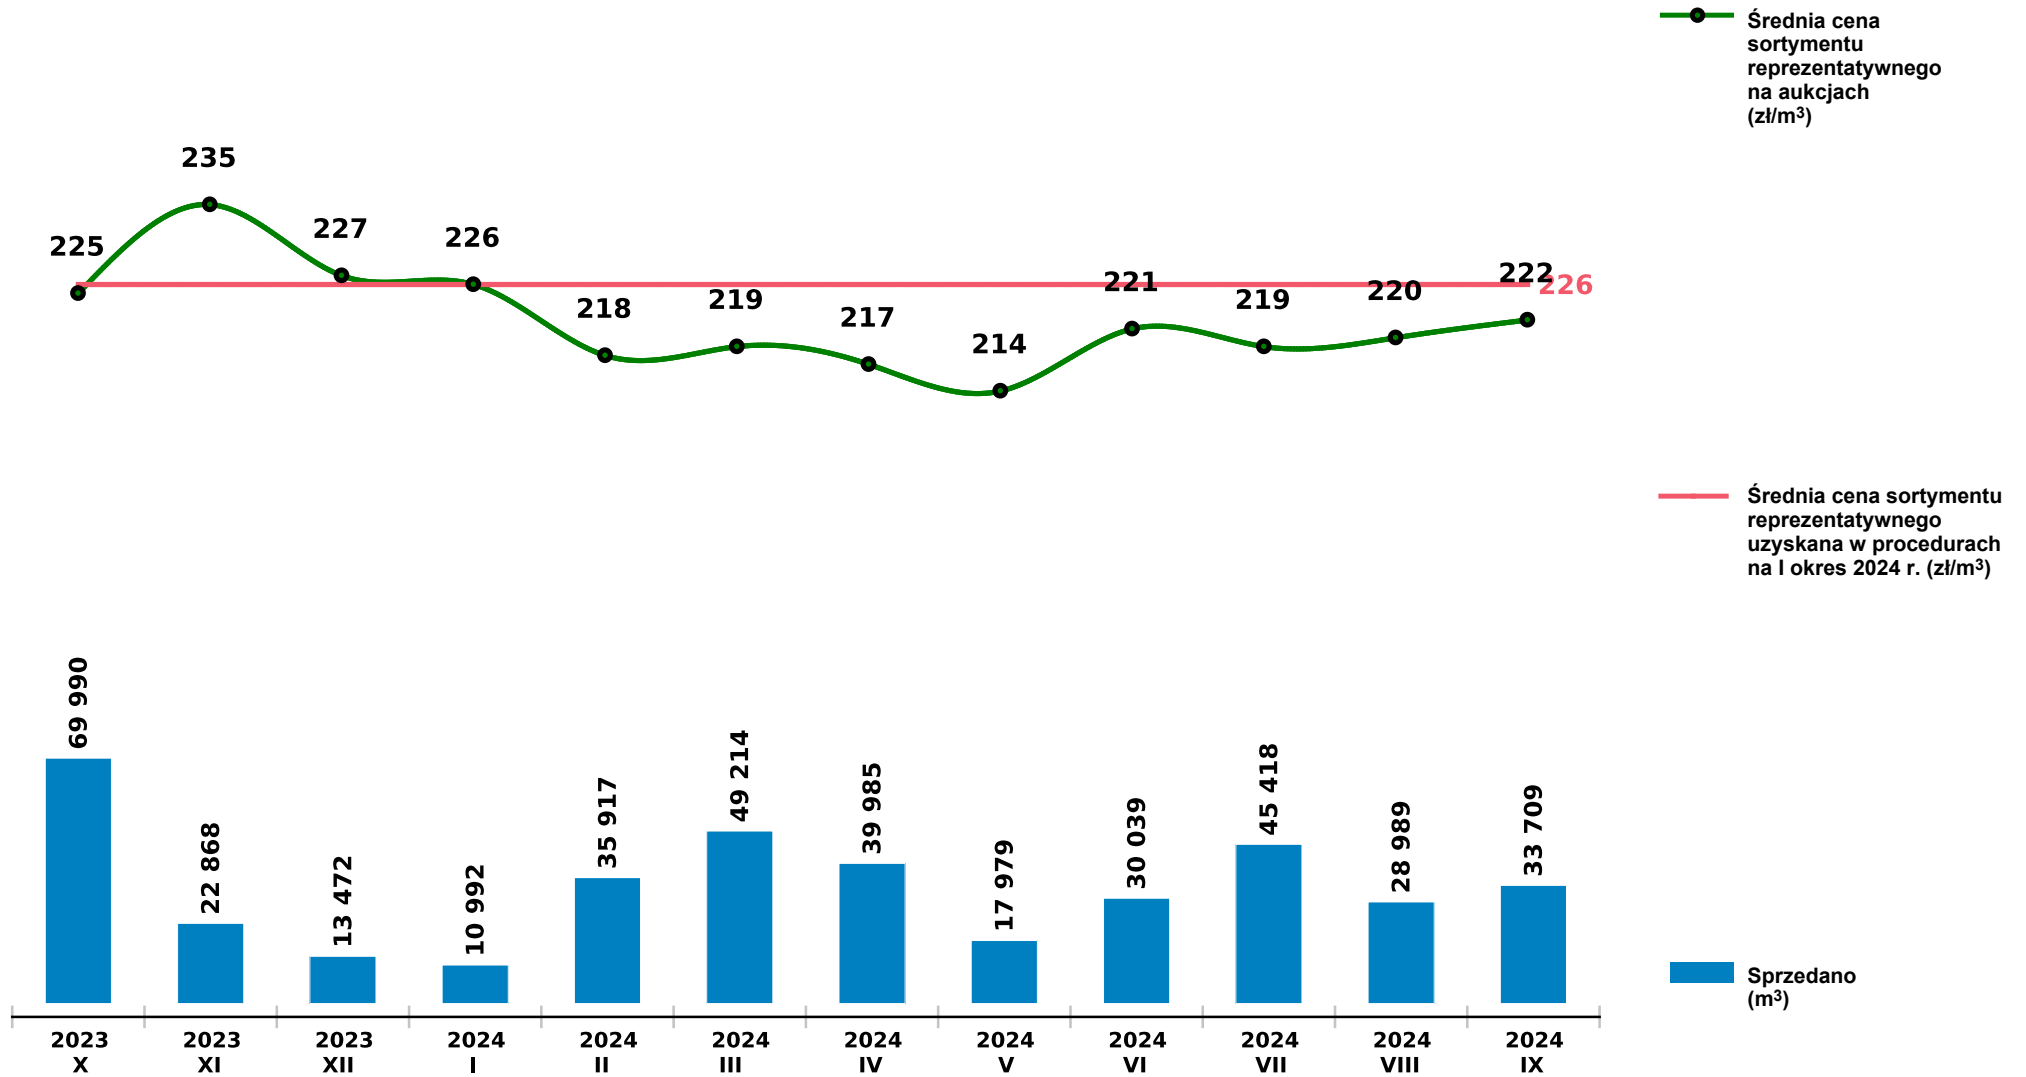

## Sprzedaż grupy S\_S2A SW - świerk na aukcjach e-drewno w PGL LP

Udostępniono: 2024-10-21 15:33:24