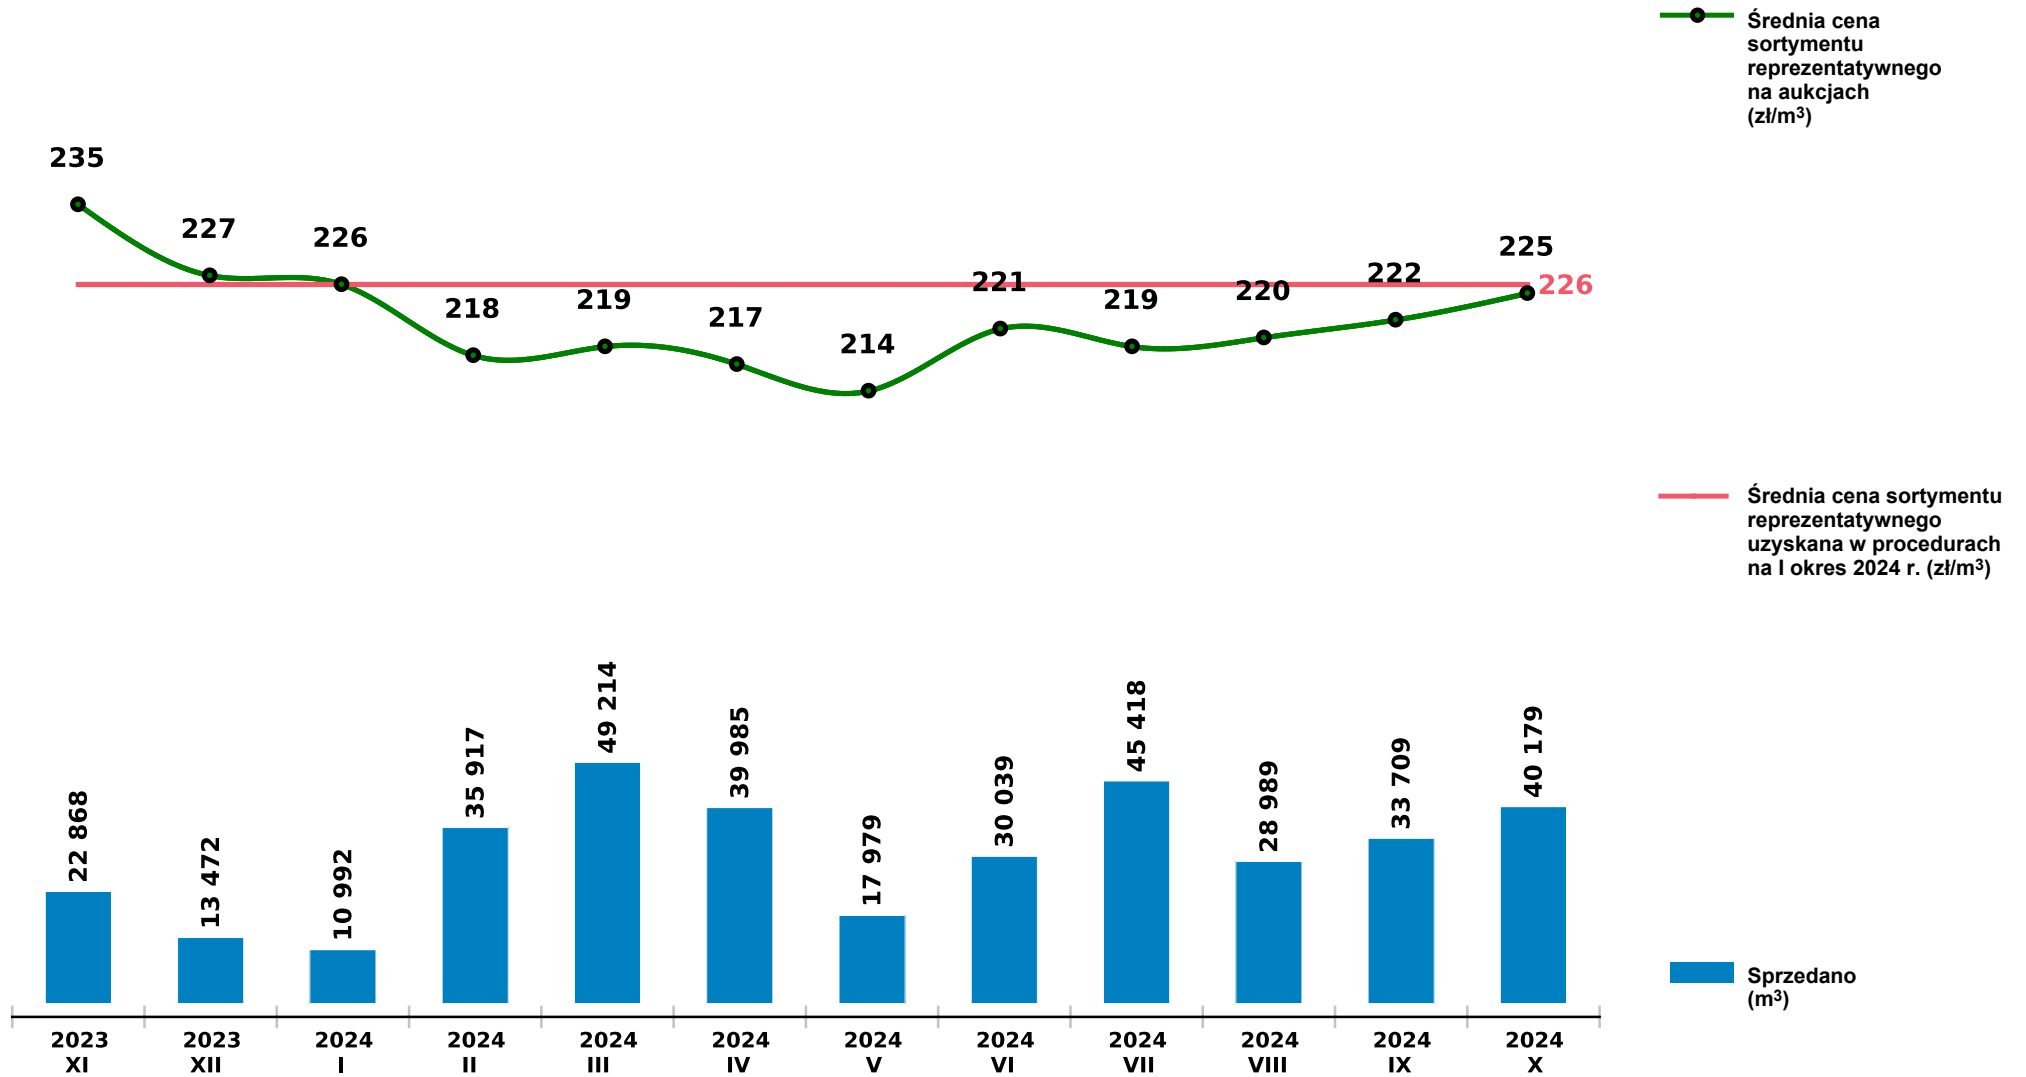

Sprzedaż grupy S_S2A SW - świerk na aukcjach e-drewno w PGL LP

Udostępniono: 2024-11-14 08:31:50