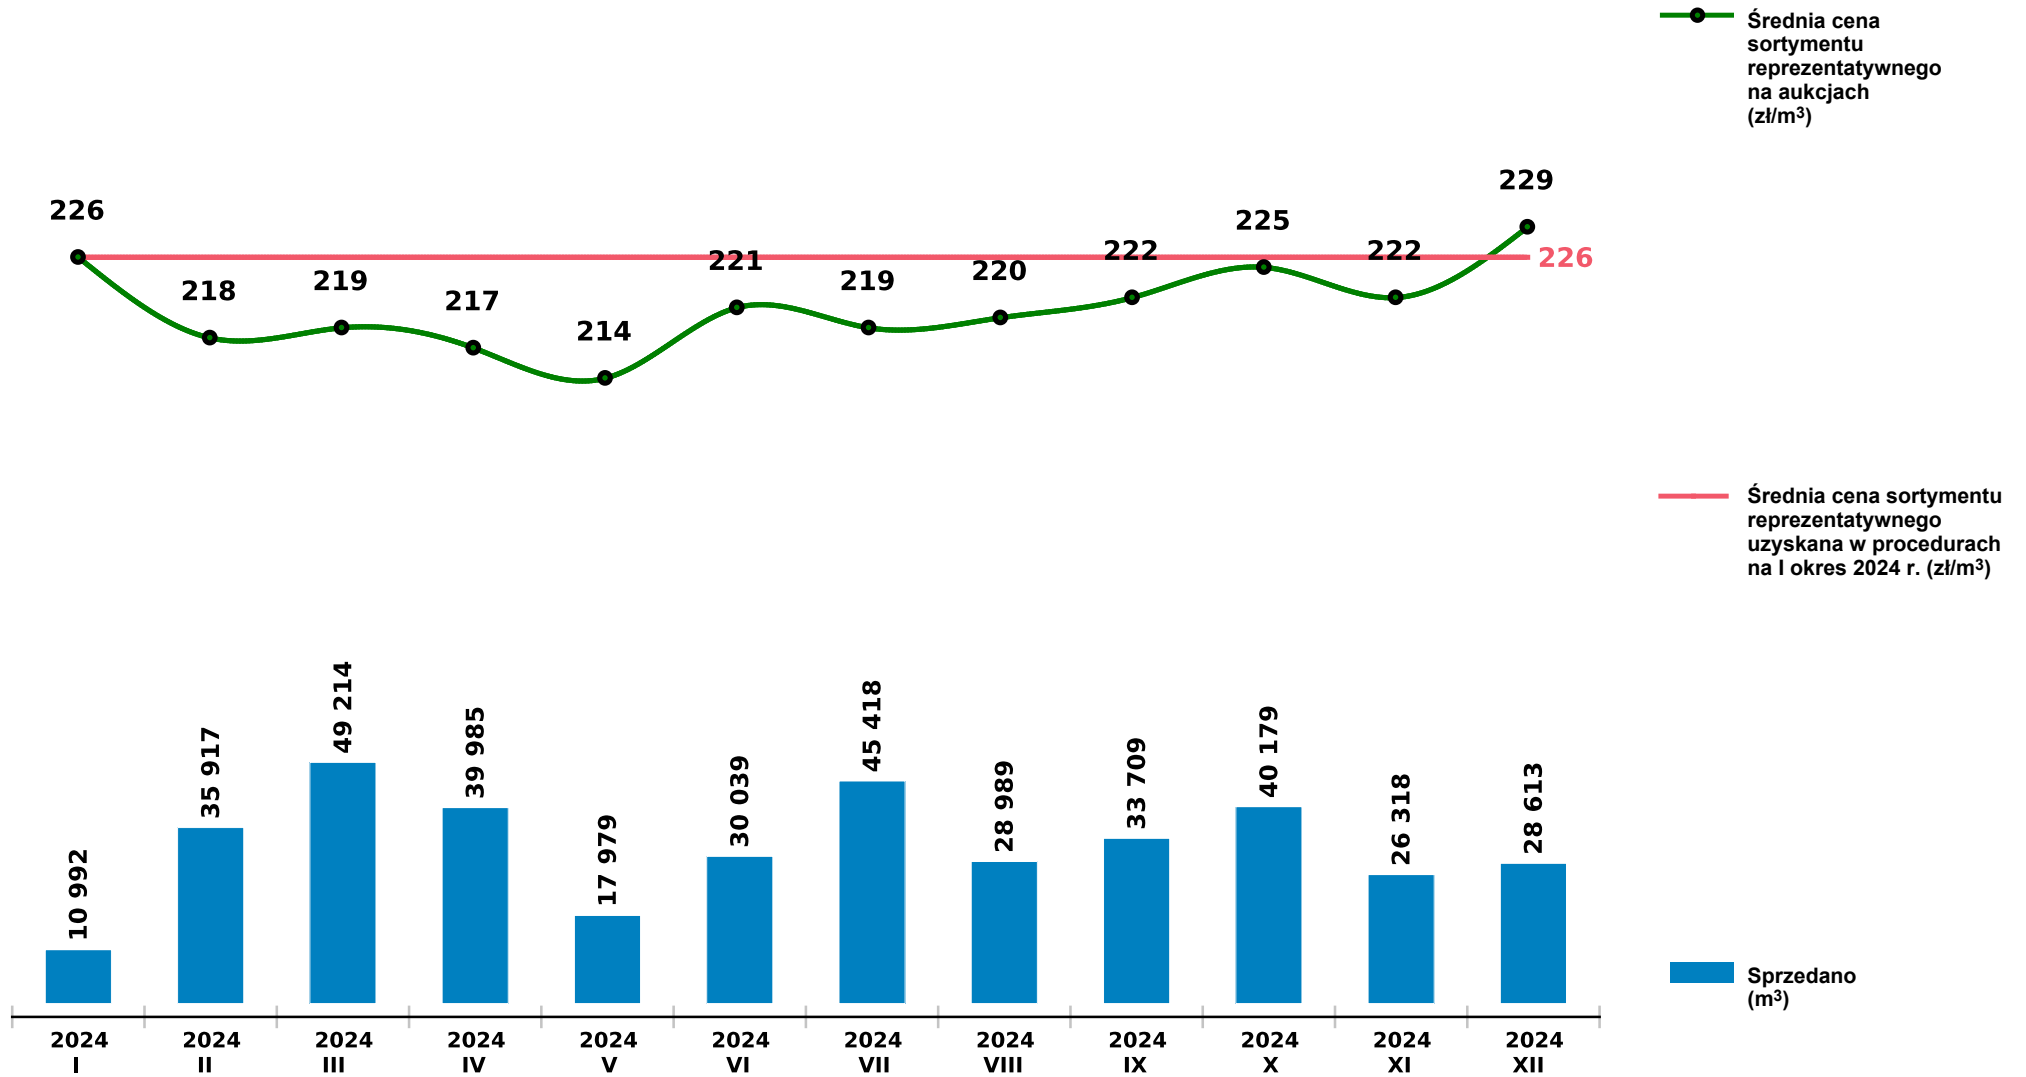

Sprzedaż grupy S_S2A SW - świerk na aukcjach e-drewno w PGL LP

Udostępniono: 2025-01-10 15:03:15