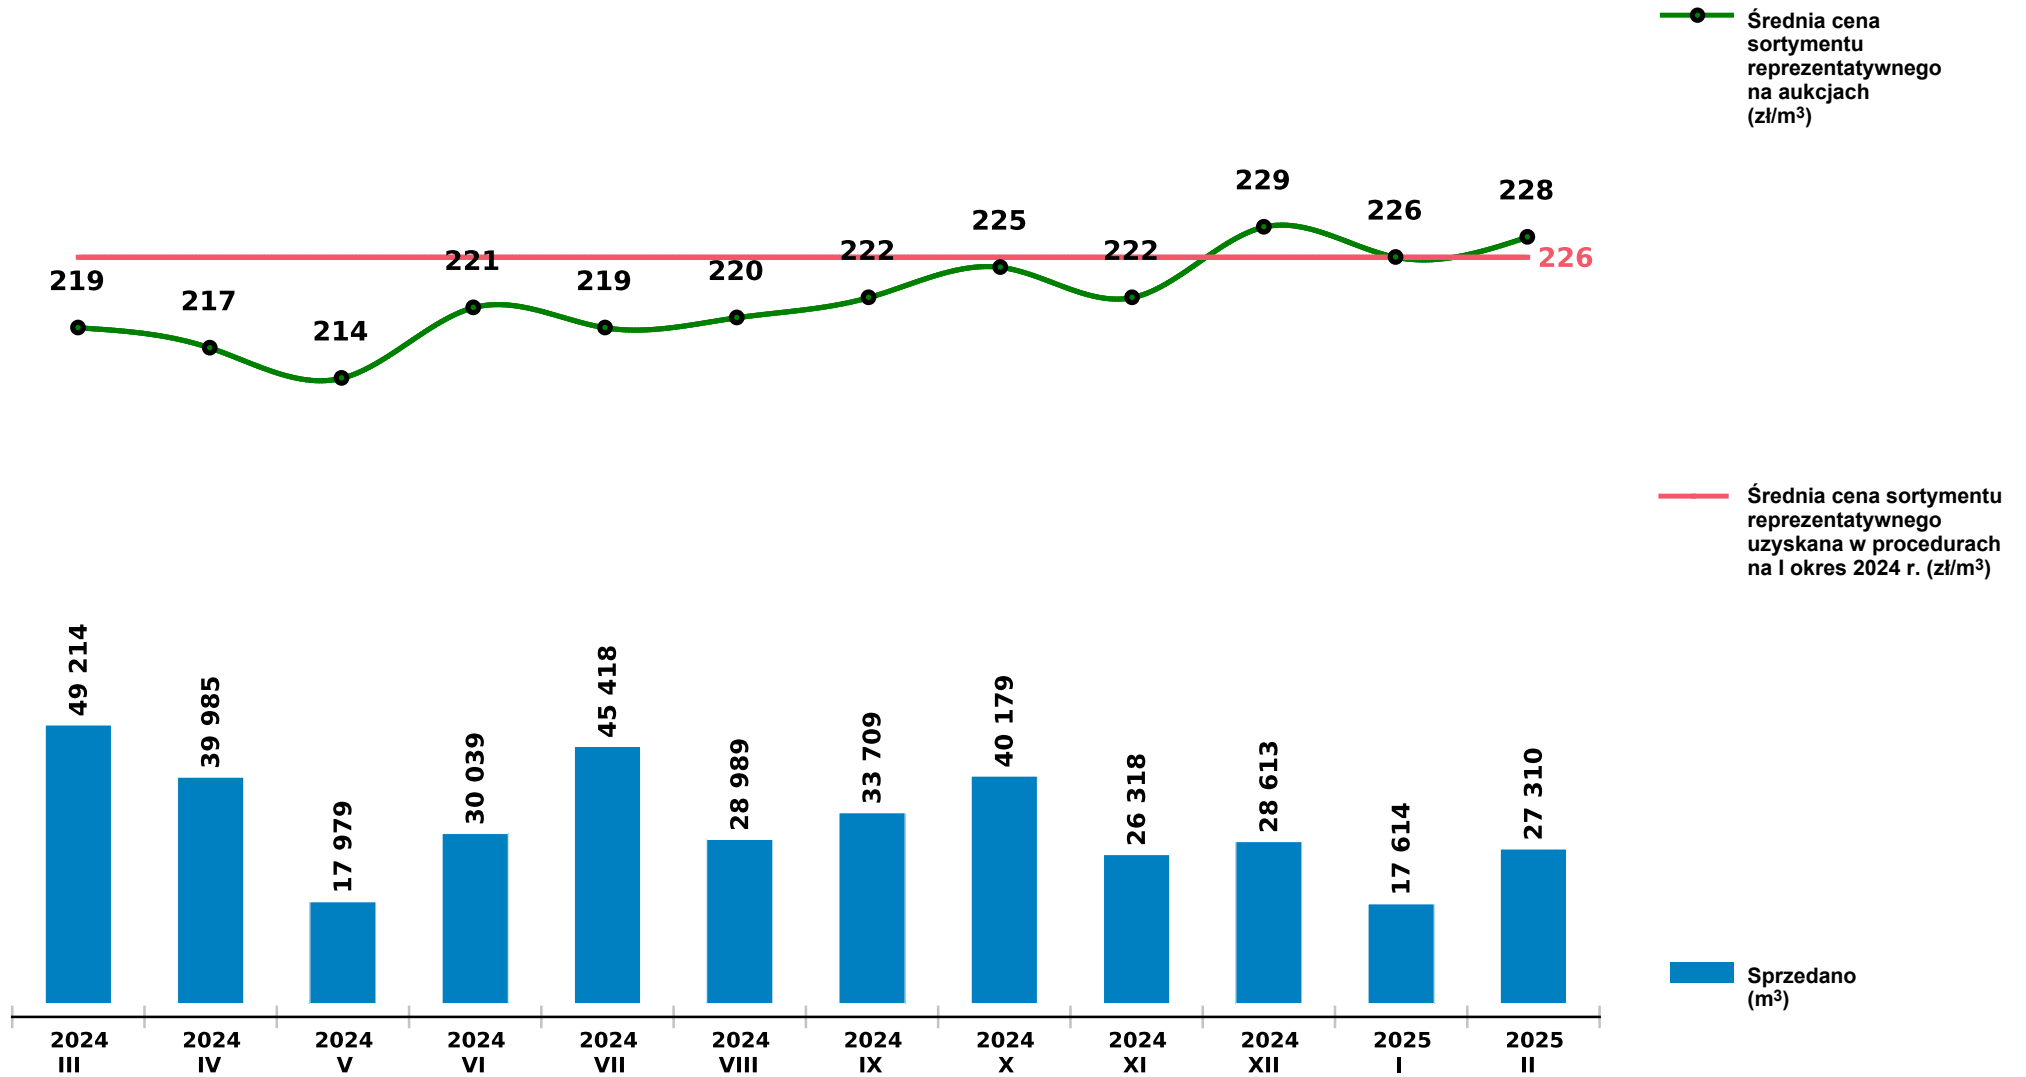

Sprzedaż grupy S_S2A SW - świerk na aukcjach e-drewno w PGL LP

Udostępniono: 2025-03-10 08:24:25