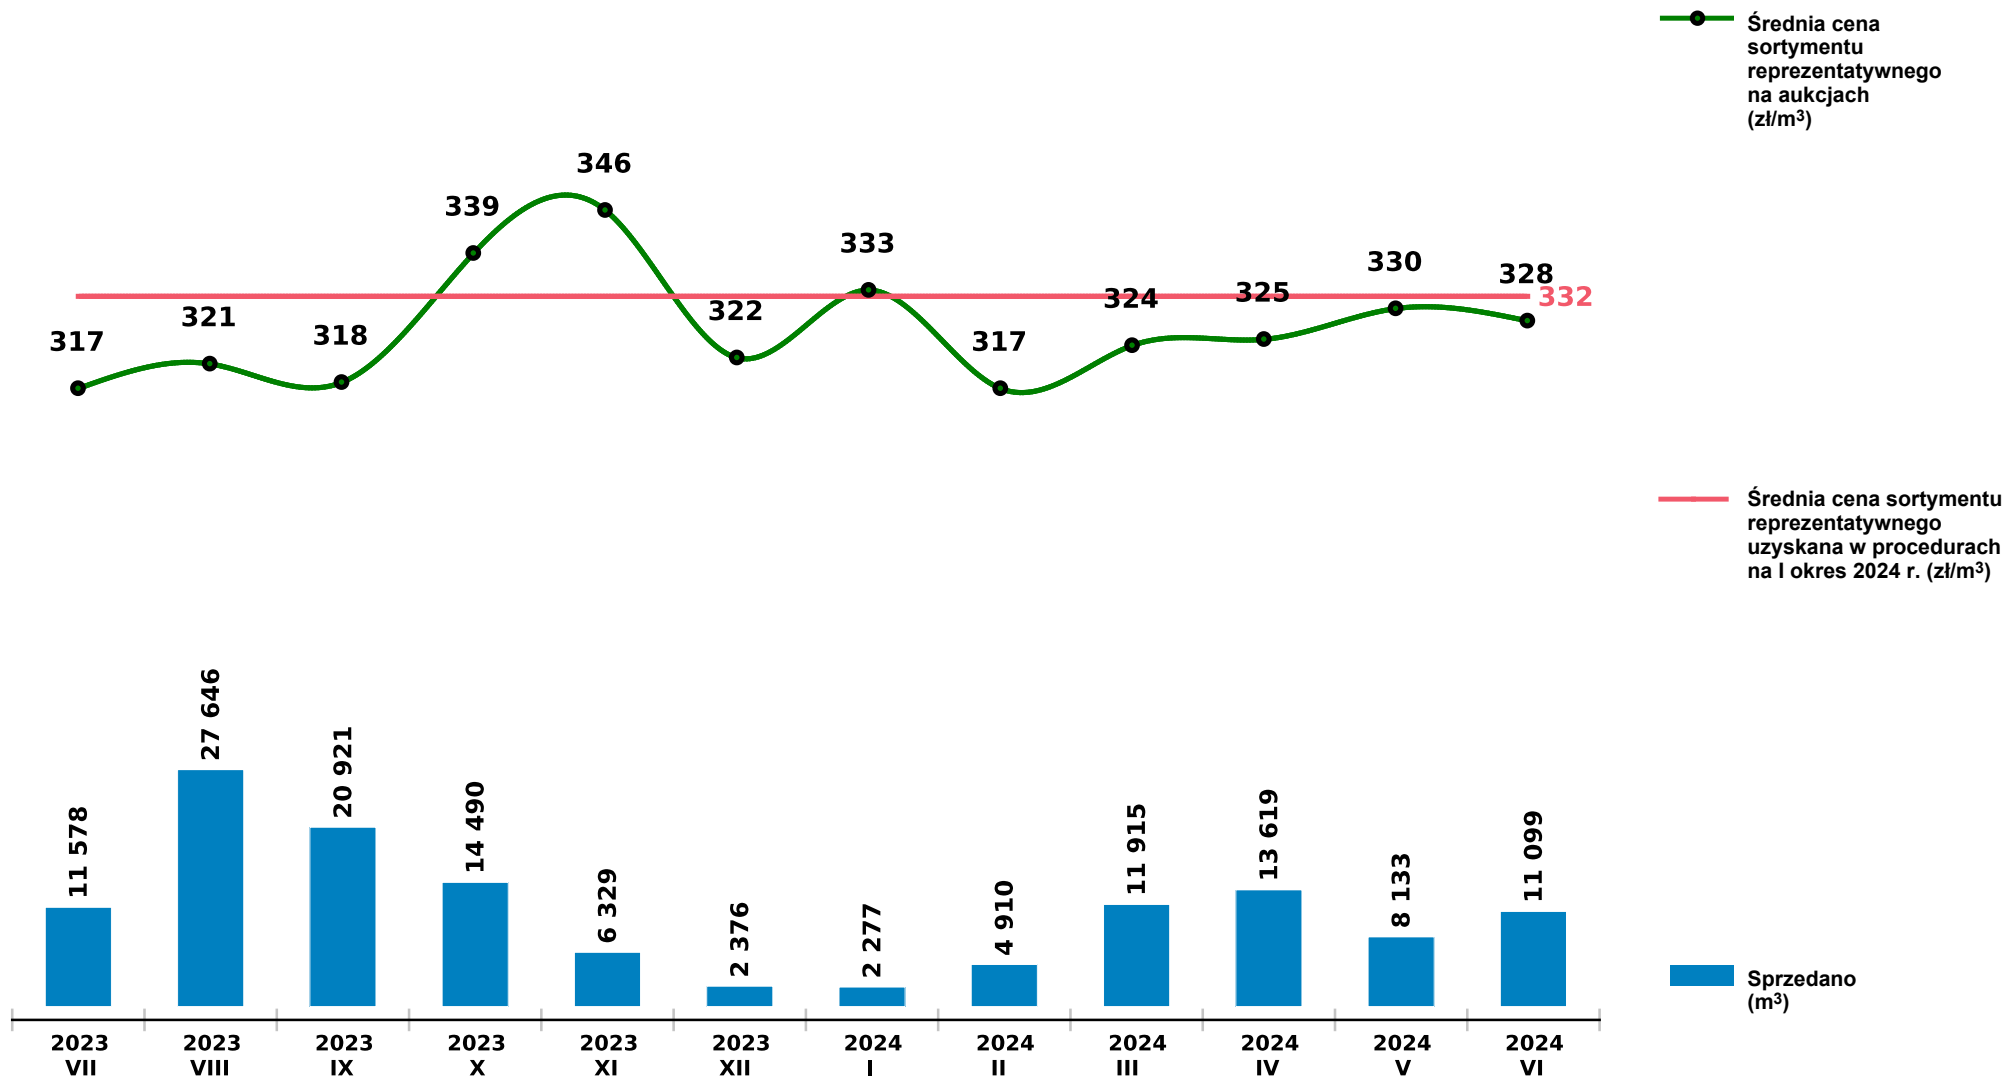

## Sprzedaż grupy WK\_STANDARD SW - świerk na aukcjach e-drewno w PGL LP

Udostępniono: 2024-07-15 09:32:42