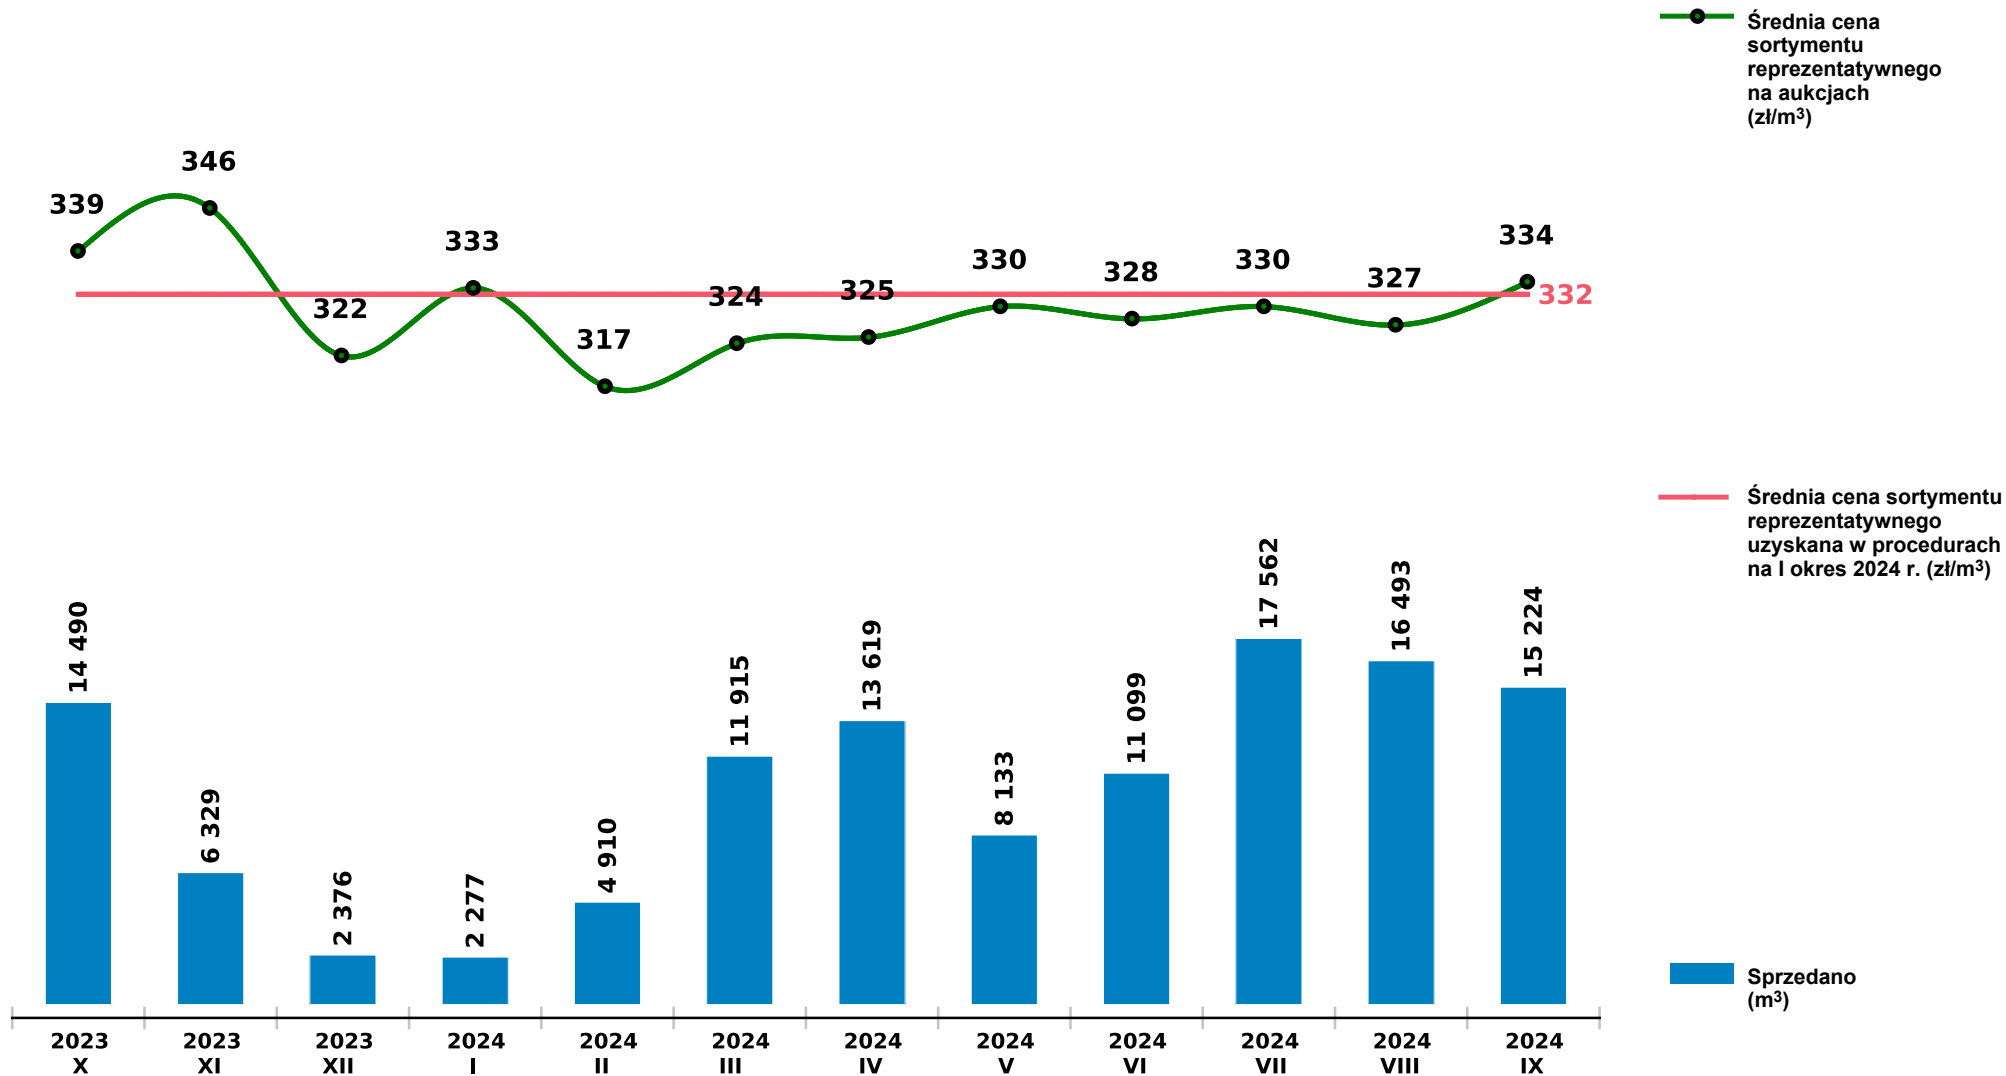

Sprzedaż grupy WK_STANDARD SW - świerk na aukcjach e-drewno w PGL LP

Udostępniono: 2024-10-21 15:33:24