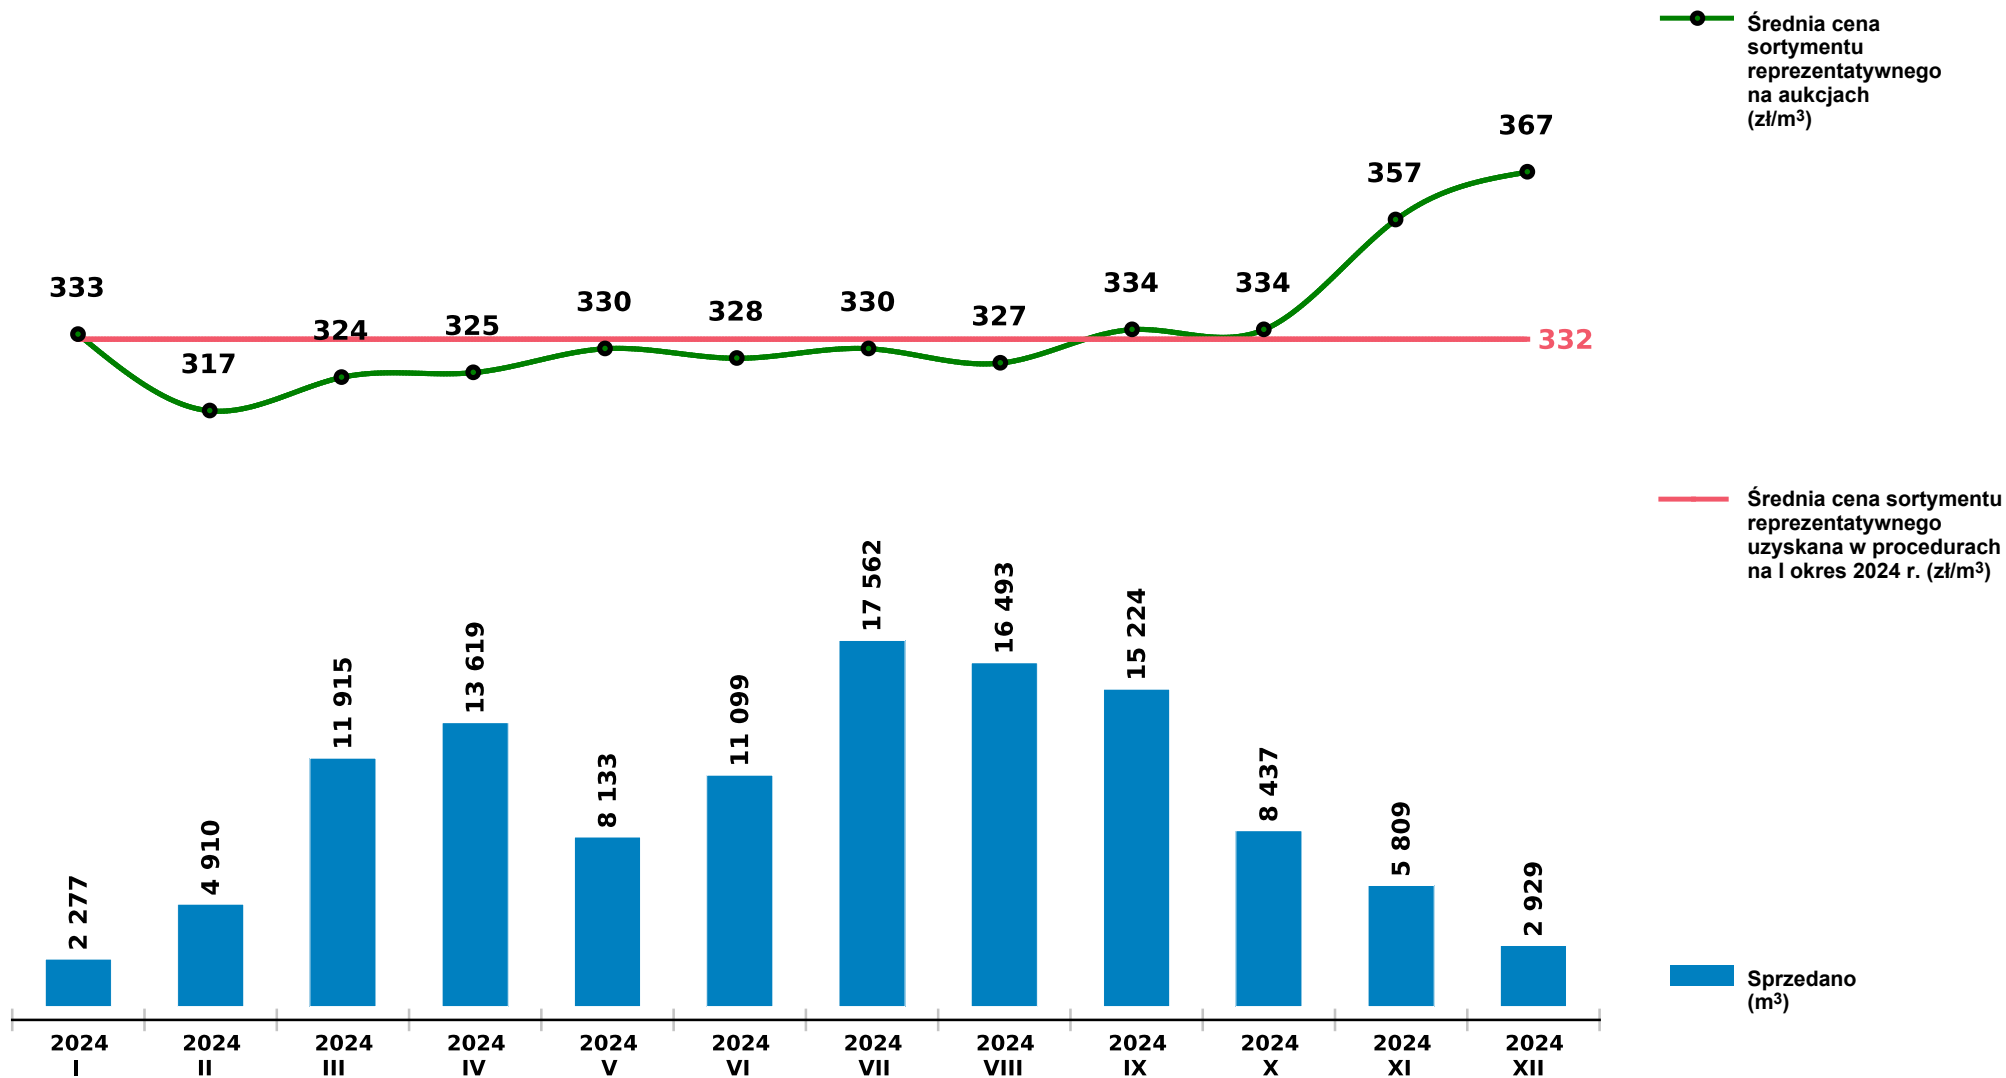

Sprzedaż grupy WK_STANDARD SW - świerk na aukcjach e-drewno w PGL LP

Udostępniono: 2025-01-10 15:03:15