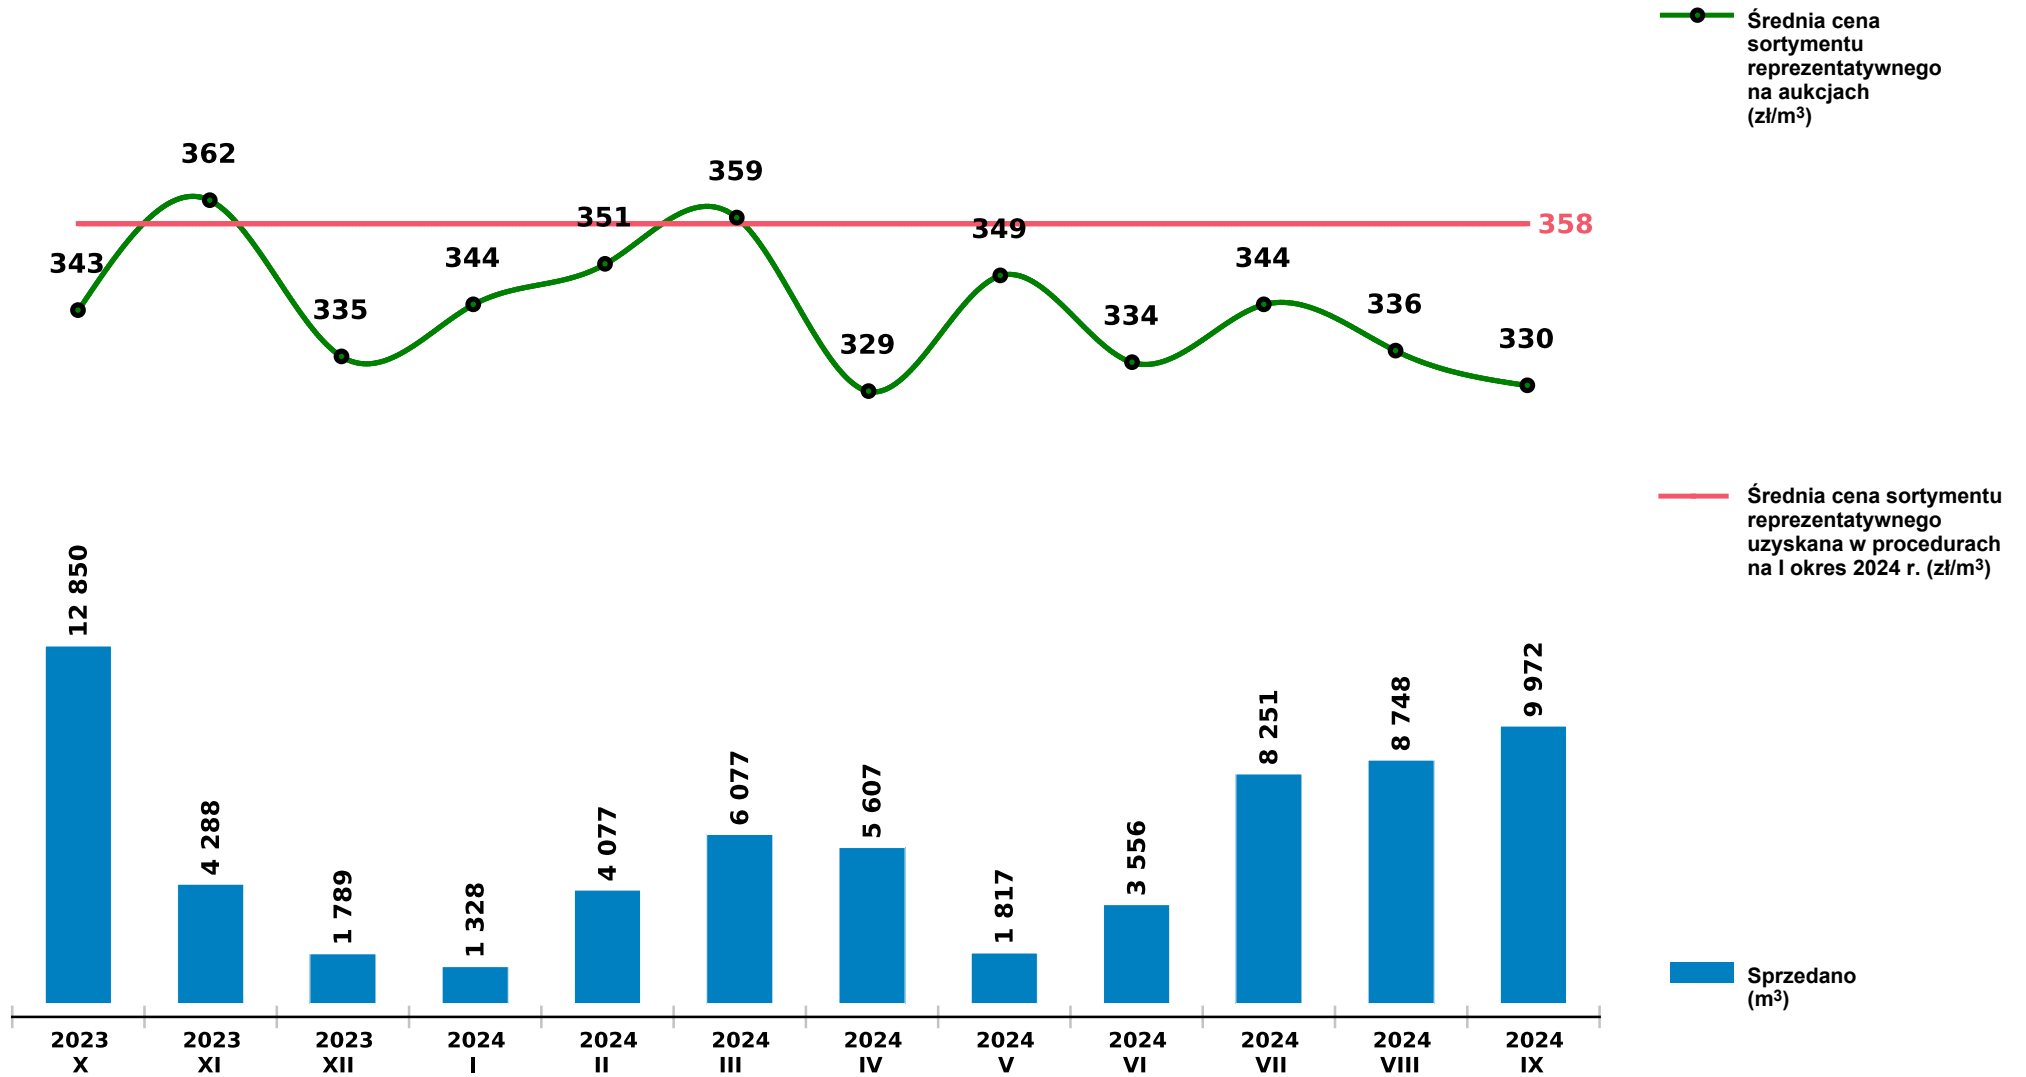

## Sprzedaż grupy W\_STANDARD SW - świerk na aukcjach e-drewno w PGL LP

Udostępniono: 2024-10-21 15:33:24