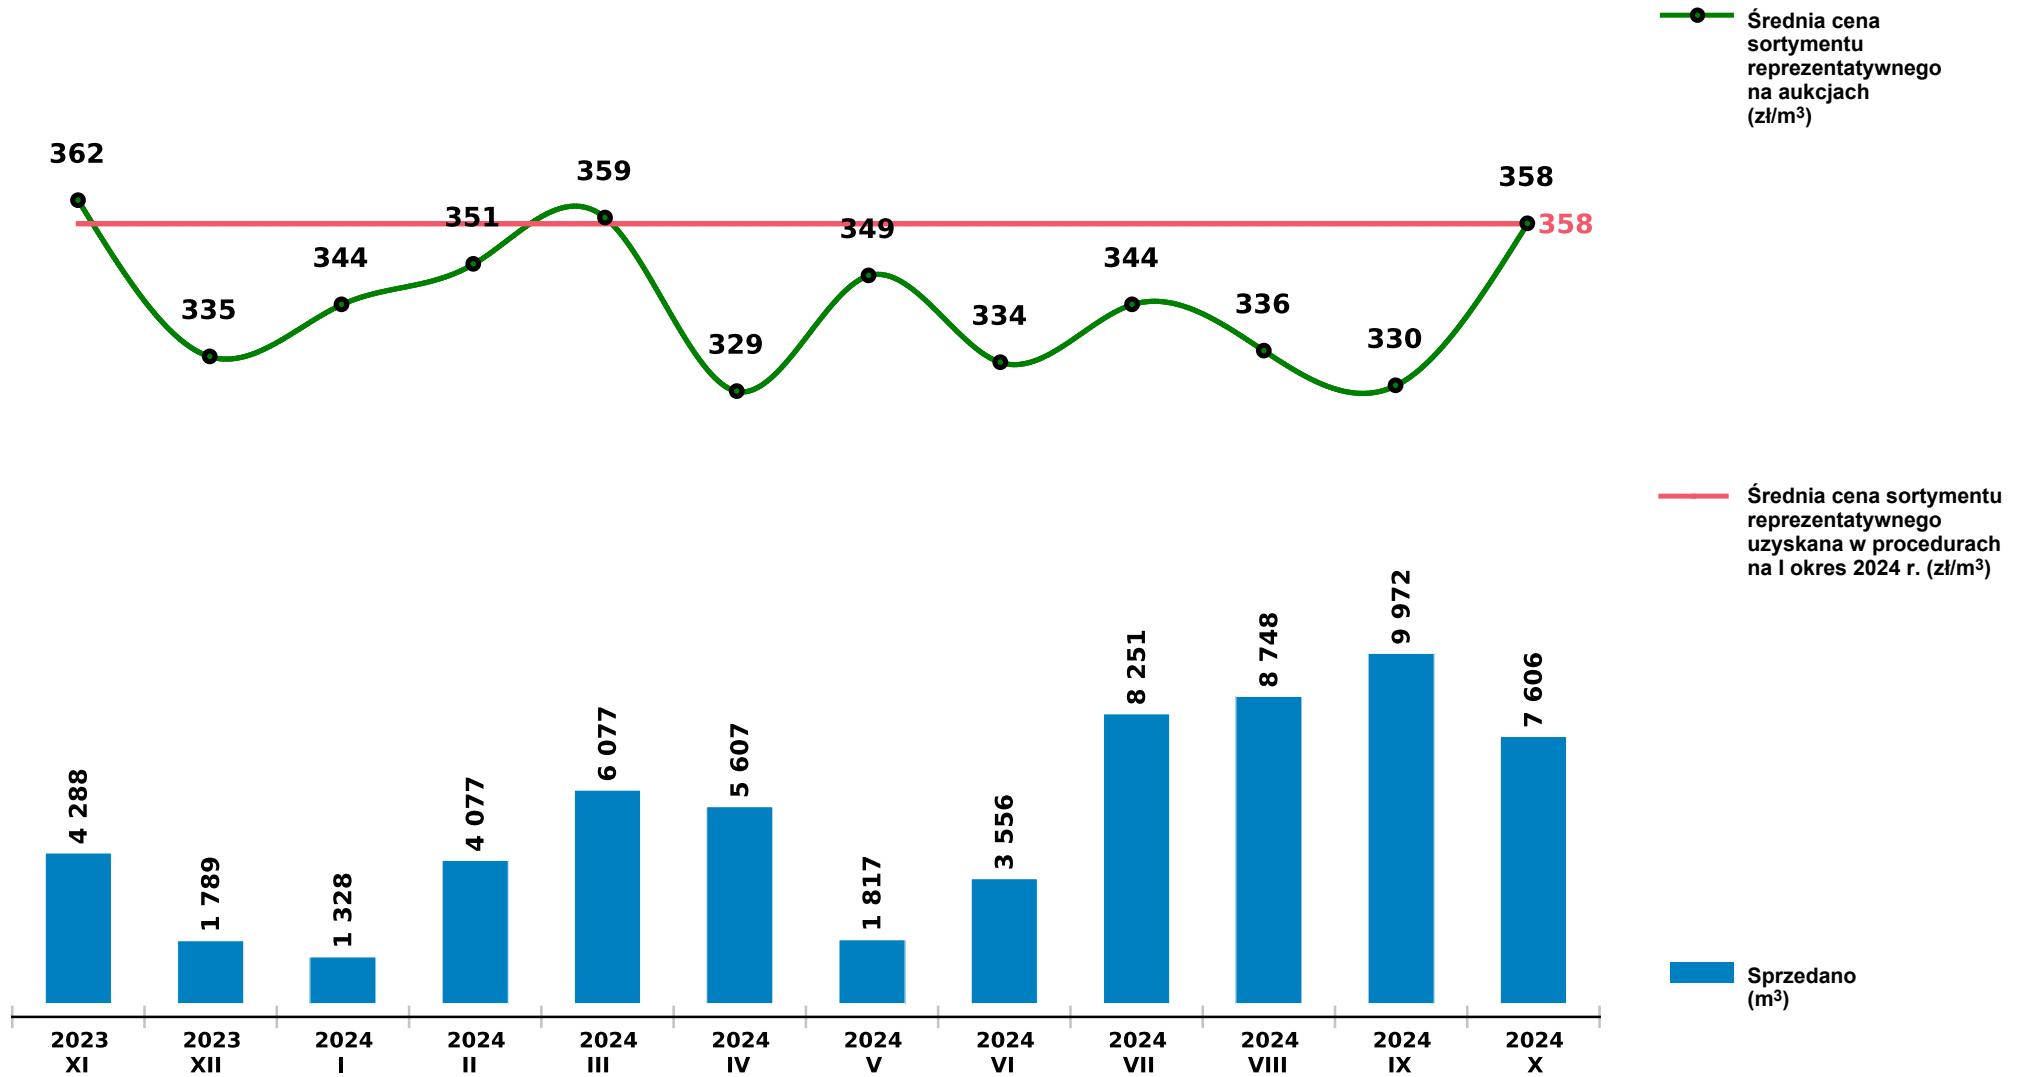

## Sprzedaż grupy W\_STANDARD SW - świerk na aukcjach e-drewno w PGL LP

Udostępniono: 2024-11-14 08:31:50