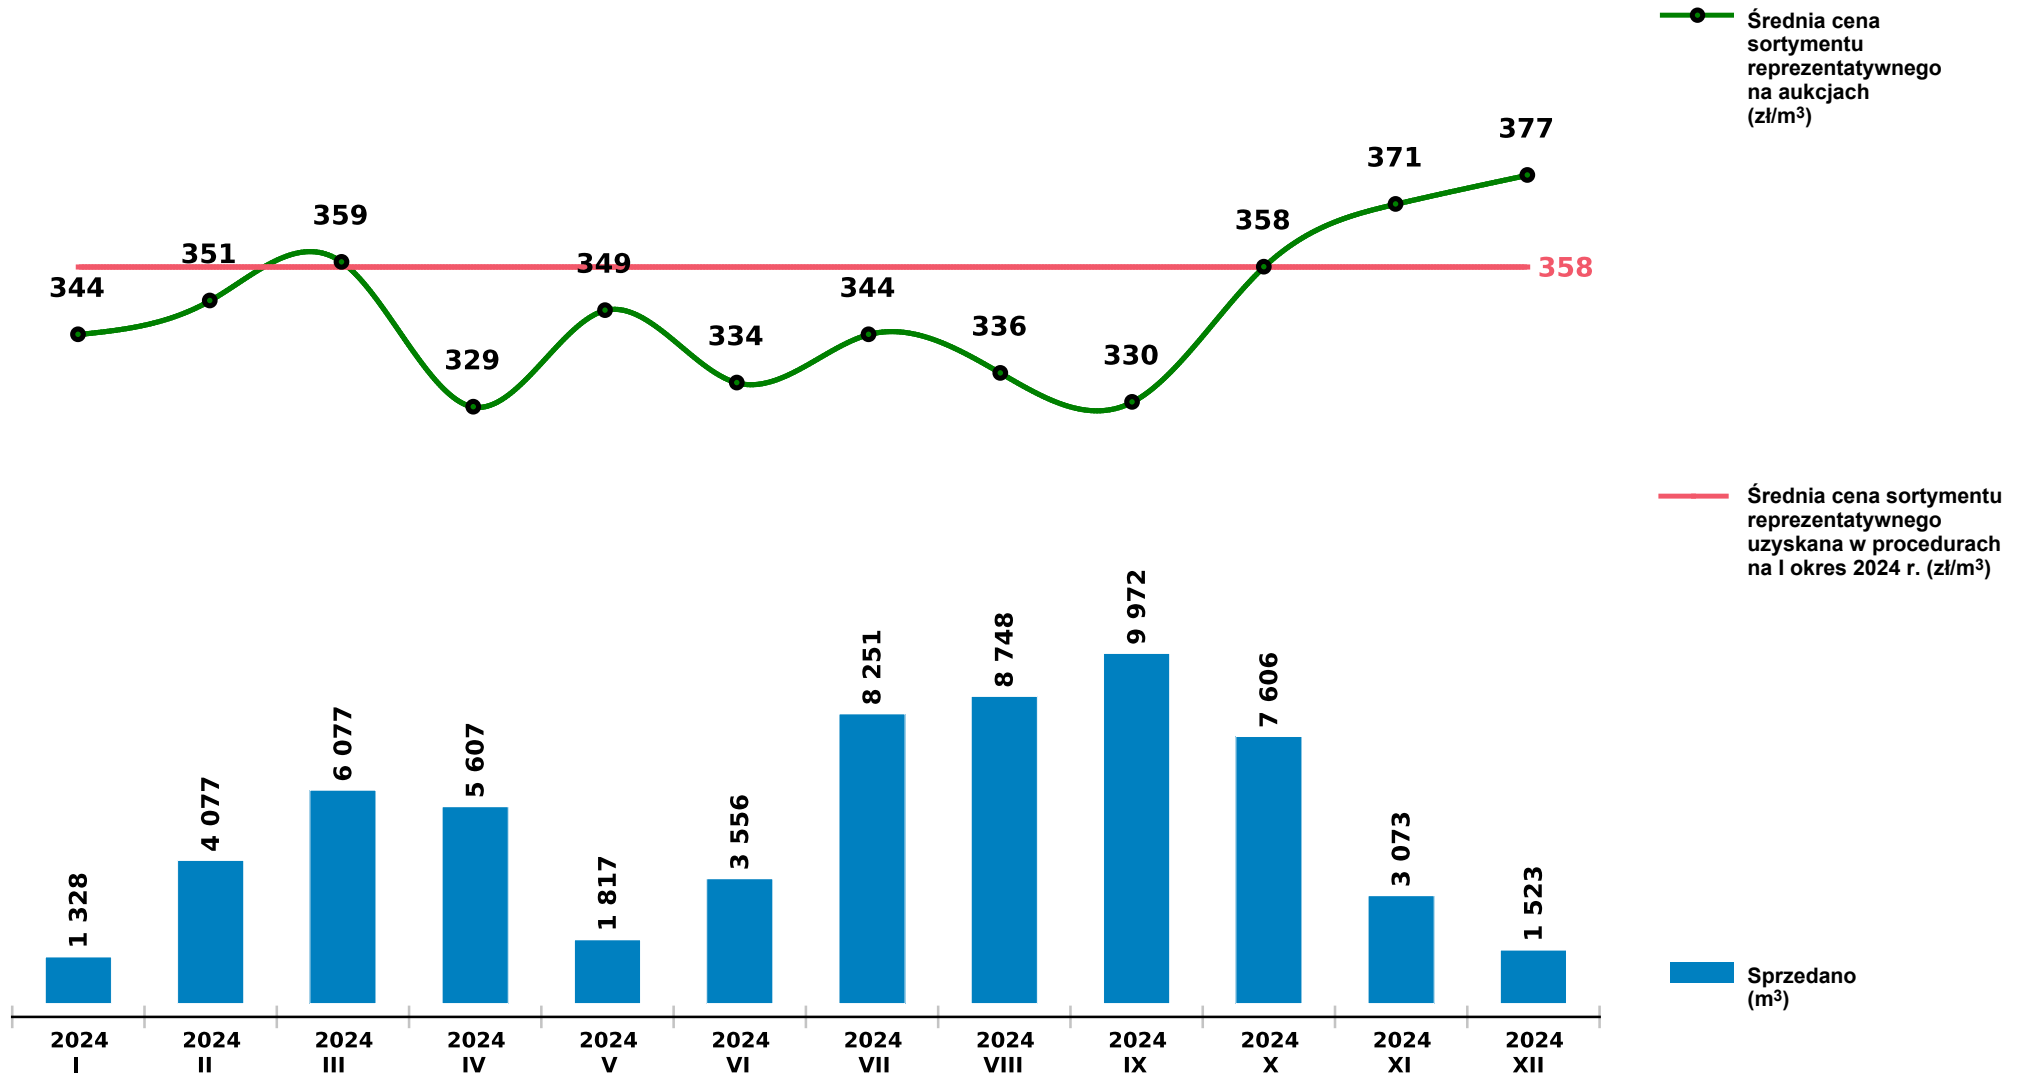

Sprzedaż grupy W_STANDARD SW - świerk na aukcjach e-drewno w PGL LP

Udostępniono: 2025-01-10 15:03:15